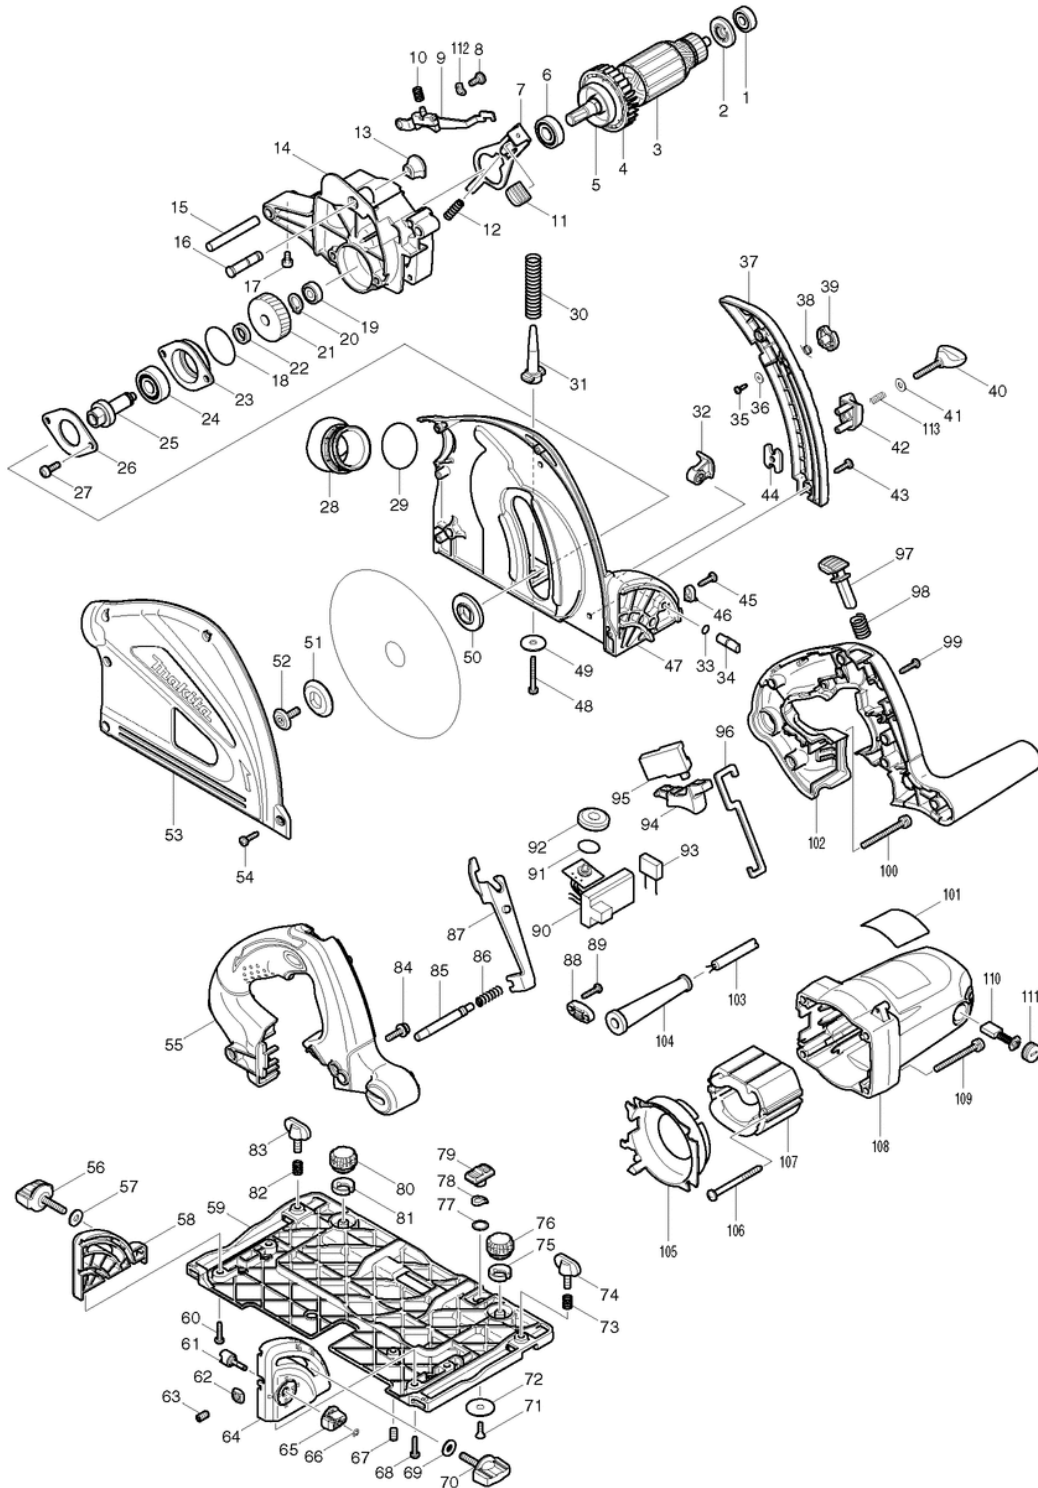

Makita Service Information / Model: SP6000

Makita Werkzeug Ges.m.b.H.

Airportstr. 4, 2401 Fischamend

Tel: 02232 / 777 00

Fax: 02232 / 777 00 - 40

Mail: verkauf@makita.at

Web: www.makita.at

Makita Service Information / Model: SP6000

POS	Bestell-Nr.	Artikelbeschreibung	Stk.	Stk.Preis
1	210013-5	LOŽISKO GULIČKOVÉ 698VV SP6000	1	N/A
2	681634-4	INSULATION WASHER	1	N/A
3	513678-5	KOTVA ÚPLNÁ 220-240V SP6000	1	N/A
3		*** INC. 1,2,4-6		N/A
4	240091-1	FAN 60	1	N/A
5	345767-6	DRUM	1	N/A
6	211131-2	LOŽISKO GULIČKOVÉ 6001DDW	1	N/A
7	345742-2	SHAFT LOCK	1	N/A
8	265011-4	SKRUTKA M5 JR3020	1	N/A
9	158096-6	SHOE COMP SP6000 (SPARES)	1	N/A
10	233480-7	COMPRESSION SPRING 7	1	N/A
11	286275-7	Cap	1	N/A
12	233084-5	PRUŽINA PRÍTLAČNÁ 6	1	N/A
13	286278-1	CAP	1	N/A
14	158092-4	KRYT PREVODOVKY SP6000	1	N/A
15	324716-6	ŠTIFT 8 SP6000	1	N/A
16	324708-5	STOPPER PIN 8	1	N/A
17	265913-4	Hex. socket head bolt M5x8	1	N/A
18	213512-6	O RING 39	1	N/A
19	211021-9	LOŽISKO GULIČKOVÉ 607LLB	1	N/A
20	961052-5	POISTNÝ KRÚŽOK S-12	1	N/A
21	226637-7	KOLESO OZUBENÉ 39	1	N/A
22	257010-0	KRÚŽOK 12	1	N/A
23	318088-9	BEARING BOX	1	N/A
24	211129-9	LOŽISKO GULIČKOVÉ 6201DDW	1	N/A
25	324707-7	OSKA SP6000	1	N/A
26	285689-7	BEARING RETAINER 55	1	N/A
27	911221-8	SKRUTKA M5x16	2	N/A
28	419620-3	ODSÁVACÍ ADAPTÉR SP6000	1	N/A
29	213460-9	O-KRÚŽOK 35	1	N/A
30	233479-2	COMPRESSION SPRING 11	1	N/A
31	419624-5	SPRING HOLDER SP6000	1	N/A
32	158095-8	LEVER 20 COMP SP6000 (SPARES)	1	N/A
33	213021-5	O-KRÚŽOK 5	1	N/A
34	324710-8	PIN 8	1	N/A
35	266007-8	SKRUTKA SAMOREZNÁ PT3X10 9527NB	1	N/A
36	253821-1	FLAT WASHER 3	1	N/A
37	419625-3	DEPTH GUIDE SP6000	1	N/A
38	231665-9	TORSION SPRING 7	1	N/A
39	419630-0	LOCK LEVER SP6000	1	N/A