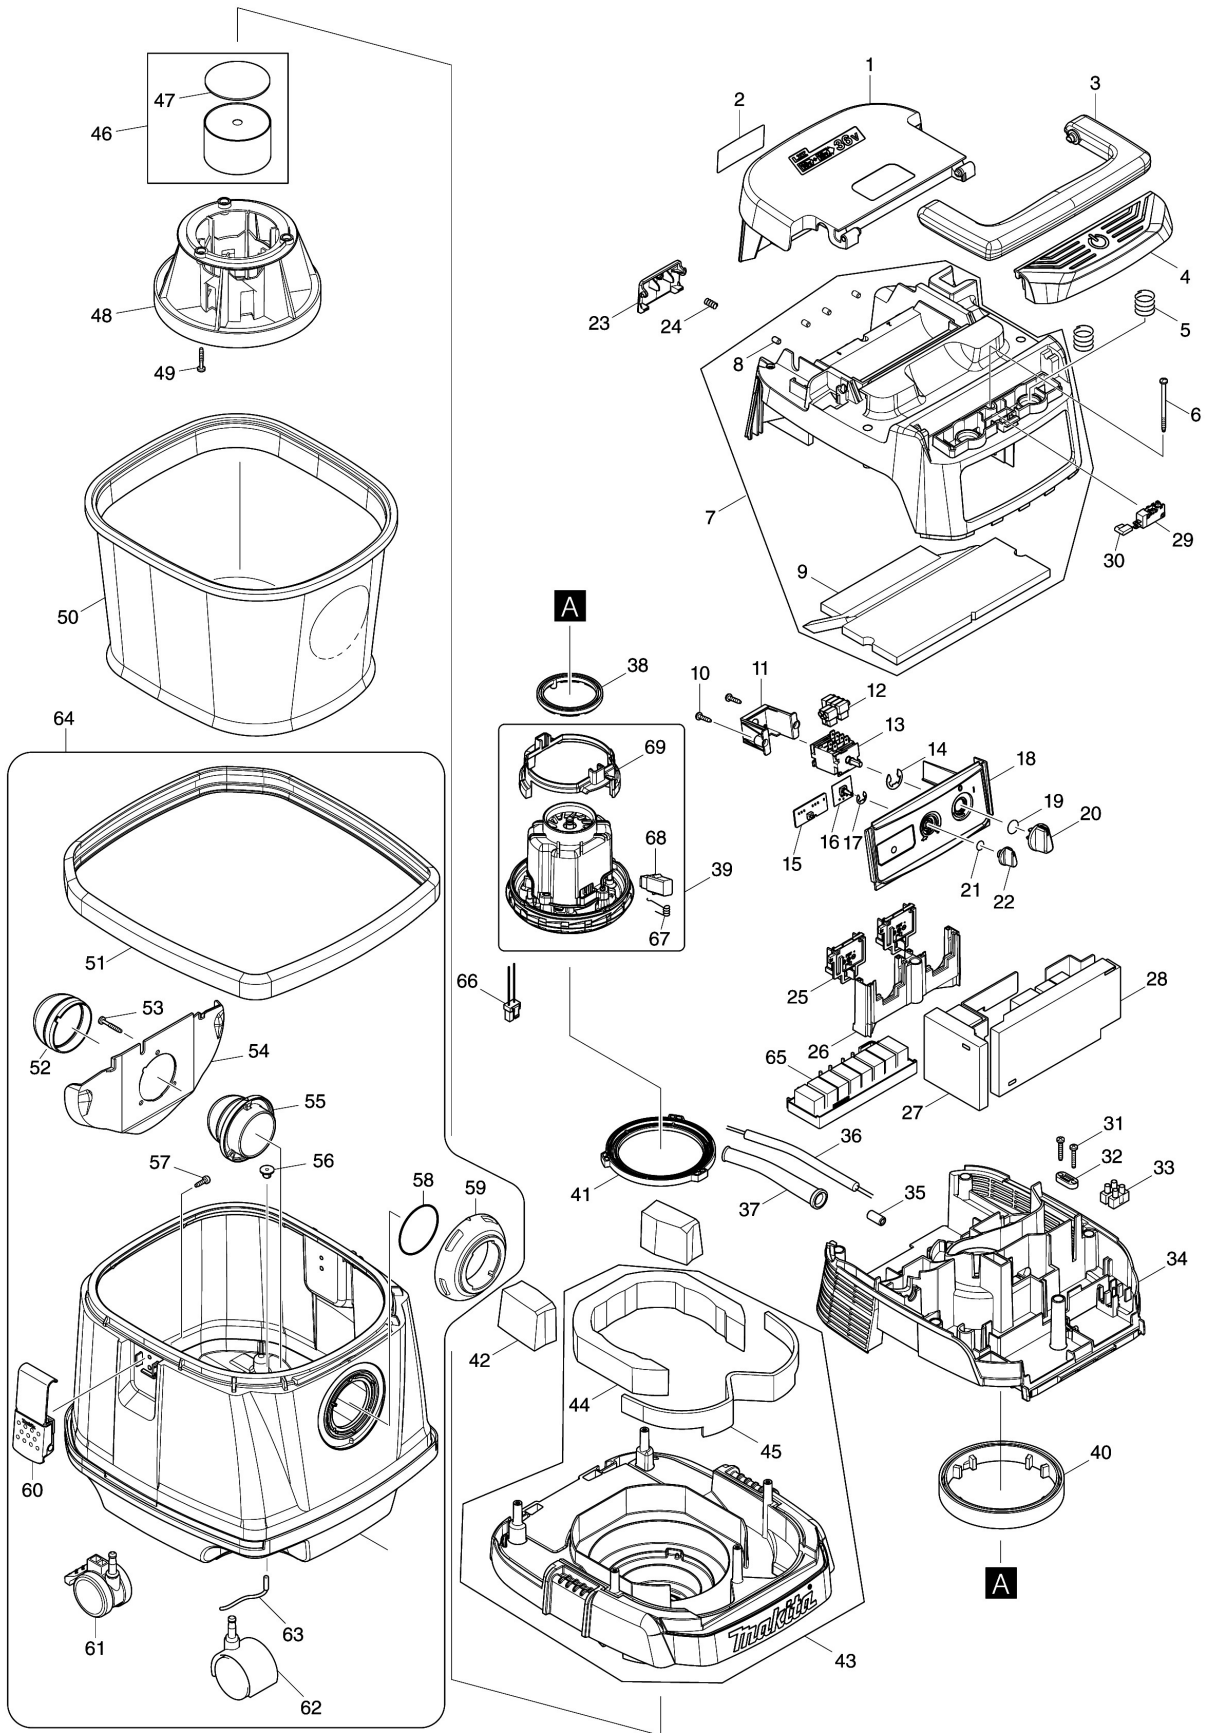

Model No.DVC150L CORDED&CORDLESS VACUUM CLEANER

Model No.DVC150L CORDED&CORDLESS VACUUM CLEANER

Položka	Objednávacie číslo	Popis	Zmena	ks	New/Old	Možnosť 1	Možnosť 2	Poznámka
001	143174-5	BATTERY COVER COMPLETE		1				
C10	891977-8	CAUTION LABEL		1				
002	855W31-0	DVC150L NAME PLATE		1				
003	455734-4	GRIP		1				
004	459262-1	SWITCH BUTTON		1				
005	234273-5	COMPRESSION SPRING 20		2				
006	266340-8	TAPPING SCREW 4X65		6				
007	143173-7	COWLING COMPLETE		1				
D10		INC. 8,9						
008	263005-3	RUBBER PIN 6		4				
009	424688-6	TOP DAMPER		1				
010	266326-2	TAPPING SCREW 4X18		2				
011	451343-7	SWITCH HOLDER		1				
012	686023-8	RECEPTACLE SLEEVE		6				
013	650745-6	SWITCH		1				
014	961062-2	STOP RING E-12		1				
015	620394-3	LED CIRCUIT		1				
016	631922-9	SUB CONTROLLER		1				
017	961013-5	STOP RING E-7		1				
018	143176-1	SWITCH BASE COMPLETE		1				
C10	806G39-1	INDICATION LABEL		1				
019	213176-6	O RING 14		1				
020	455733-6	SWITCH LEVER		1				
021	213054-0	O RING 9		1				
022	451344-5	SWITCH DIAL		1				
023	455728-9	BATTERY COVER HOOK		1				
024	231240-1	COMPRESSION SPRING 7		1				
025	644808-8	TERMINAL		2				
026	455729-7	TERMINAL BASE		1				
027	620406-2	CONTROLLER B		1				
028	620392-7	CONTROLLER A		1				
029	651910-0	SWITCH D2VW-01-3HS		1				
030	686039-3	RECEPTACLE SLEEVE		2				
031	266374-1	TAPPING SCREW 4X25		2				
032	687123-7	STRAIN RELIEF		1				
033	654561-8	TERMINAL BLOCK		1				
034	455726-3	SEPARATER		1				
035	688163-8	LINE FILTER		1				
036	666899-9	POWER SUPPLY CORD 1.0-2-0.55		1				
037	682584-6	CORD GUARD		1				
038	424685-2	RUBBER RING 60		1				
039	629156-6	MOTOR ASSEMBLY		1				
D10		INC. 67-69						
040	424686-0	RUBBER RING 120		1				