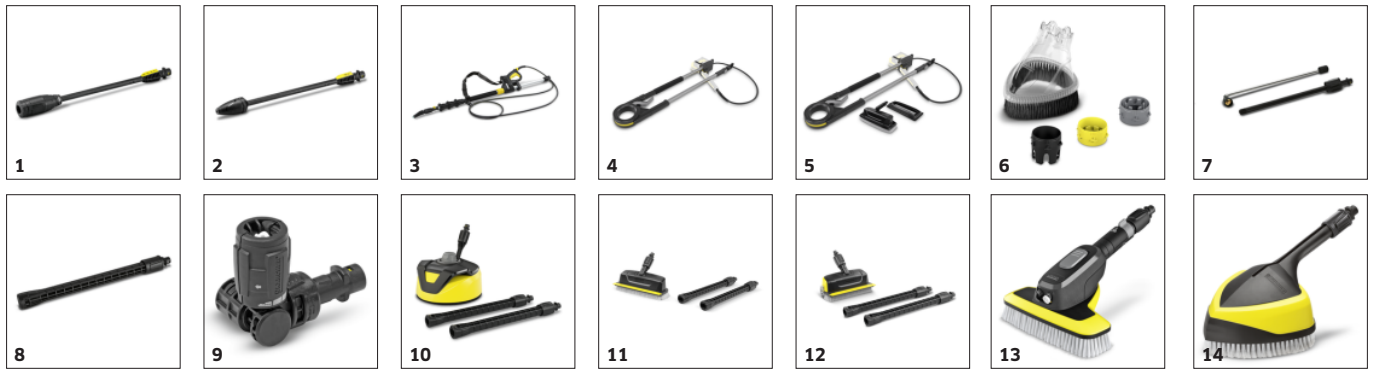

PRÍSLUŠENSTVO PRE VYSOKOTLAKOVÝ ČISTIČ K 2 POWER CONTROL 1.673-600.0

		Objednávaci číslo		
PRACOVNÉ NADSTAVCE				
Pracovný nadstavec VP 120, Vario Power Jet Control pre K 2-K 3	1	2.642-724.0	Pracovný nadstavec Vario Power pre vysokotlakové čističe triedy K 2-K 3. Plynulá regulácia od nízkeho tlaku až po vysokotlakový prúd otáčaním pracovného nadstavca.	■
Rotačná tryska DB 120 Power Control pre K 2-K 3	2	2.642-727.0	Výkonná rotačná tryska pre vysokotlakové čističe tried K 2 a K 3. Vhodná na nepoddajné nečistoty a povrchy obrastené machom.	■
Teleskopický pracovný nadstavec	3	2.642-347.0	Teleskopický pracovný nadstavec (1,20 - 4m) na jednoduché čistenie ťažko prístupných miest. S ramenným popruhom, bajonetovým spojom a integrovanou, ergonomicky prispôsobiteľnou pištoľou. Hmotnosť: cca 2kg.	□
TLA 4 teleskopický nadstavec	4	2.644-190.0	Jednoduché čistenie v (takmer) každom bode: Teleskopický nadstavec sa ľahko dostane do ťažko prístupných oblastí vďaka nastaviteľnému kľbu o 180 °.	□
TLA 4 + Nadstavec na čistenie fasády a skla	5	2.644-249.0	Sada obsahujúca teleskopický nadstavec TLA 4 a nadstavec na čistenie fasády a skla. Na ľahké čistenie ťažko prístupných povrchov, ako sú fasády domov alebo zimné záhrady.	□
Ochrana proti rozstreku	6	2.642-706.0	Priehľadná ochrana proti rozstreku pre vysokotlakové čističe Kärcher tried K 2 až K 7 chráni užívateľov a okolie pred striekajúcou vodou. Ideálna pri čistení kútov a hrán.	□
Uhlový pracovný nadstavec	7	2.638-817.0	Uhlový pracovný nadstavec je extra dlhý (takmer 1 m), zahnutý pracovný nadstavec je určený na pohodlné čistenie ťažko dosiahnuteľných miest, ako sú strešné žľaby alebo podvozky áut.	□
Predĺženie pracovného nadstavca	8	2.643-240.0	Predĺženie pracovného nadstavca o 0,4 m. Na efektívne a pohodlné čistenie ťažko prístupných miest. Hodí sa pre všetko príslušenstvo Kärcher.	□
Krátky pracovný nadstavec VP 180 S, Vario Power Jet Short 360°	9	2.643-254.0	VP 180 S: Krátky pracovný nadstavec Vario Power Jet Short 360° s plynulou reguláciou tlaku a kľbom prestaviteľným o 360° je ideálny na čistenie blízko položených a ťažko prístupných miest.	□
PLOŠNÉ ČISTIČE				
Plošný čistič T 5	10	2.644-084.0	Dôkladné čistenie veľkých plôch bez striekania navôkol vďaka plošnému čističu. Nastaviteľný rozstup trysiek umožňuje jeho použitie na tvrdé aj citlivé povrchy.	□
Kefa na čistenie povrchov PS 30	11	2.644-123.0	Kefa na čistenie povrchov PS 30 očistí odolné nečistoty z najrôznejších povrchov vďaka 3 integrovaným vysokotlakovým tryskám. Ideálna pre schody a hrany. S gumenou stierkou na odstránenie špinavej vody.	□
Kefa na čistenie povrchov PS 30 Plus	12	2.644-212.0	Výkonná kefa na čistenie povrchov PS 30 Plus odstraňuje odolné nečistoty pomocou svojich troch vysokotlakových trysiek. Vďaka otočnej bočnej tryske sú všetky rohy a hrany vyčistené.	□
KEFY				
Umývacia kefa WB 7 Plus 3 v 1	13	2.644-374.0	Obzvlášť všestranná vďaka svojej domyselnej kombinácii: umývacia kefa WB 7 Plus 3 v 1 kombinuje penový prúd, vysokotlakovú plochú rozprašovaciu trysku a mäkkú kefu v jednom produkte.	□
Power kefa WB 150	14	2.643-237.0	Power kefa WB 150 na čistenie chúlolistových plôch bez rozstrekovania. Efektívna účinnosť vďaka kombinácii vysokého tlaku a manuálneho prítlaku kefy šetrí energiu, vodu a čas až o 30%.	□