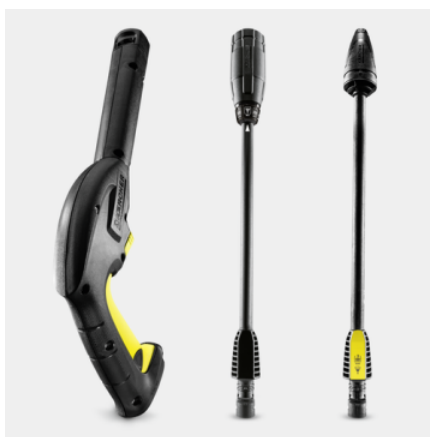

Vysokotlaková pištoľ a pracovný nástavec Quick Connect

- Jednoduché pripevnenie a otočenie - k dispozícii sú dva rôzne pracovné nástavce.
- Optimálne nastavenie tlaku - je možné zvoliť tri stupne tlaku a jedno nastavenie čistiaceho prostriedku.
- Jednoduché ovládanie - symboly na pracovných nástavcoch zobrazujú nastavenia, ktoré boli vykonané.