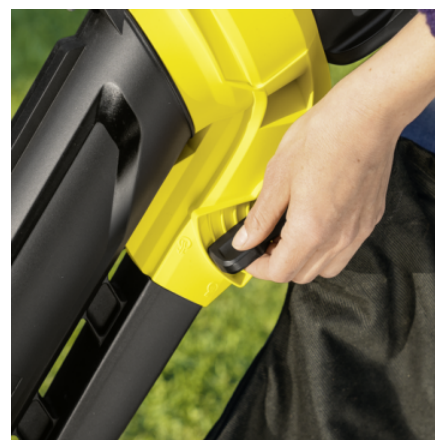

Výbava

Varianta		Batéria a nabíjačka nie sú súčasťou balenia
Zberná taška	■	
Odnímateľné vodiace valce	■	
Ramenný popruh	■	

■ Standardná výbava.

Turbo Boost

- Poskytuje dočasné zvýšenie výkonu pre funkciu vysávania a fúkania.

Variabilná regulácia otáčok

- Umožňuje plynulé nastavenie rýchlosti v závislosti od úlohy.

Prepínacia páka pre nastavenie funkcií

- Plynulé nastavenie medzi odsávaním a vyfukovaním, tiež možné v kombinácii.