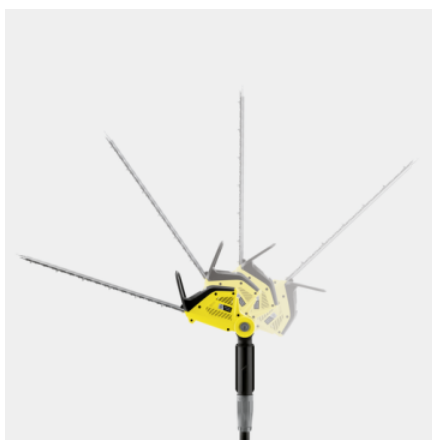

## TELESKOPICKÉ NOŽNICE NA ŽIVÝ PLOT PHG 18-45 BATTERY

Akumulátorové teleskopické nožnice na živý plot PHG 18-45 Battery zastrihnú vysoký živý plot bez rebríka pomocou predĺžovacieho prvku. Ohybná rezná hlava umožňuje strihanie rôznych kontúr. Batéria nie je súčasťou výbavy.

### Technické informácie

Zariadenie napájané z batérie		4054278547978
Batériová platforma		18 V Systém batérií
Dĺžka rezu	cm	45
Vzdialenosť zubov	mm	18
Uhol reznej hlavy	°	115
Typ rezacej čepele		Diamantom brúsené
Rýchlosť noža	Rezy za minútu	2700
Pohon		Motor s kefami
Napätie	V	18
Výkon na jedno nabitie batérie *	m	max. 250 (2,5 Ah) / max. 500 (5,0 Ah)
Dĺžka prevádzky na jedno nabitie akumulátora	min	max. 35 (2,5 Ah) / max. 70 (5,0 Ah)
Hmotnosť bez príslušenstva	kg	4,2
Hmotnosť vrátane obalu	kg	5,6
Rozmery (d × š × v)	mm	2910 × 122 × 240

### Výbava

Varianta		Batéria a nabíjačka nie sú súčasťou balenia
Funkcia pílenia	■	
Ochrana vedenia	■	
Ochrana noža	■	
Závesné oko	■	
Zametač	■	
Predĺžovací prvok	■	
Ramenný popruh	■	

■ Standardná výbava.

### Otáčateľná rezná hlava s možnosťou nastavenia uhla

- 4 stupne s rozsahom 115° umožňujú rezanie rôznych kontúr.