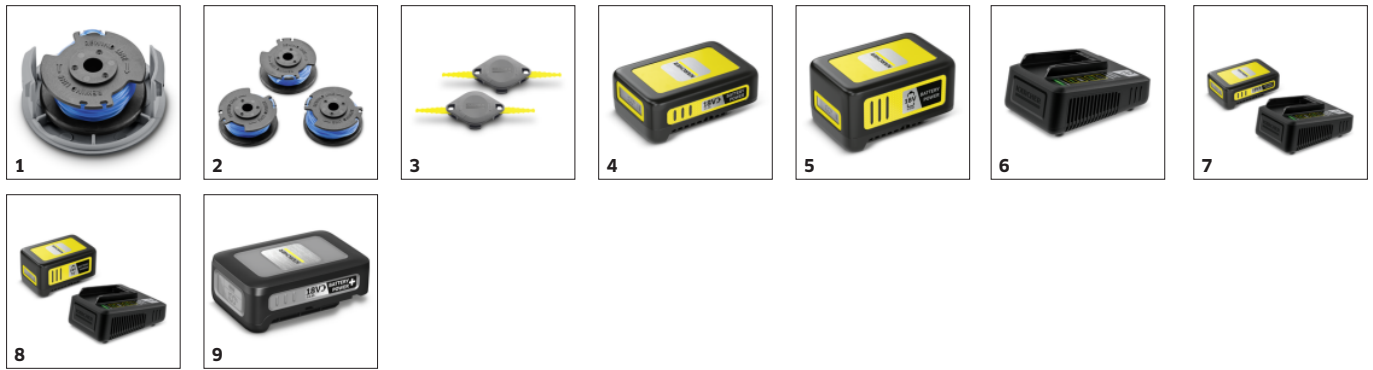

PRÍSLUŠENSTVO PRE STRUNOVÁ KOSAČKA LTR 18-25 BATTERY 1.444-300.0

		Objednávacie číslo		
VÝŽINAČE				
Cievky so skrútenou strunou LTR 18	1	2.444-014.0	Cievka so strunou s praktickým krytom a krútenou strunou zabezpečí dobré výsledky na ťažko dostupných miestach. Je vhodná pre všetky strunové kosačky 18 V Kärcher Battery Power.	☒
Cievky so skrútenou strunou pre LTR 18, 3 kusy	2	2.444-016.0	Cievka so skrútenou strunou v trojbalení zabezpečí čisté výsledky na ťažko dostupných miestach. Je vhodná pre všetky strunové kosačky LTR 18 V Kärcher Battery Power.	☐
Zastrihávaci nôž pre LTR Battery	3	2.444-022.0	Rastie v záhrade porast na ťažko dostupných miestach? Po použití noža pre kosačku s dvojitou čepelou, ktorý je vhodný pre všetky strunové kosačky 18 V a 36 V Kärcher Battery Power, už nie.	☐
BATÉRIE				
Batéria 18 V/ 2,5 Ah	4	2.445-034.0	Batéria 18 V/2,5 Ah Battery Power s technológiou Real Time vrátane displeja LCD na zobrazenie stavu batérie. Vhodná pre všetky zariadenia systému batérií 18 V Battery Power od Kärcher.	☐
Batéria 18 V/ 5,0 Ah	5	2.445-035.0	Batéria 18 V/5,0 Ah Battery Power s technológiou Real Time vrátane displeja LCD na zobrazenie stavu batérie. Vhodná pre všetky zariadenia systému batérií 18 V Battery Power od Kärcher.	☐
NABIJAČKY				
Rýchlonabíjačka 18 V	6	2.445-032.0	Rýchlonabíjačka nabije batériu systému batérií 18 V od Kärcher za 44 minút na 80 % a je možné ju použiť pre všetky batérie systému batérií 18 V Kärcher Battery Power od Kärcher.	☐
ŠTARTOVACIA SÚPRAVA BATÉRIA A NABIJAČKA				
Súprava batérie a rýchlonabíjačky 18 V/ 2,5 Ah	7	2.445-062.0	Súprava batérie a rýchlonabíjačky 18 V/ 2,5 Ah. Náhradná batéria s inovatívnou technológiou Real Time a 18 V rýchlonabíjačkou. Pre všetky zariadenia na batériovej platforme Kärcher 18 V.	☐
Súprava batérie a rýchlonabíjačky 18 V/ 5,0 Ah	8	2.445-063.0	Náhradná batéria 18 V / 5,0 Ah a rýchla nabíjačka 18 V: súprava vodná na použitie vo všetkých zariadeniach na 18 V batériovej platforme Kärcher.	☐
BATÉRIE				
Battery Power+ 18/30	9	2.445-042.0	S technológiou Real Time prostredníctvom LCD displeja: veľmi výkonná 18 V Li-Ion batéria Kärcher Battery Power+. Dlhá výdrž batérie vďaka kapacite 3,0 Ah. S kontrolou napätia a krytím IPX5.	☐

■ Štandardná výbava. ☐ Príslušenstvo na objednávku. ☐ Čistiace prostriedky.