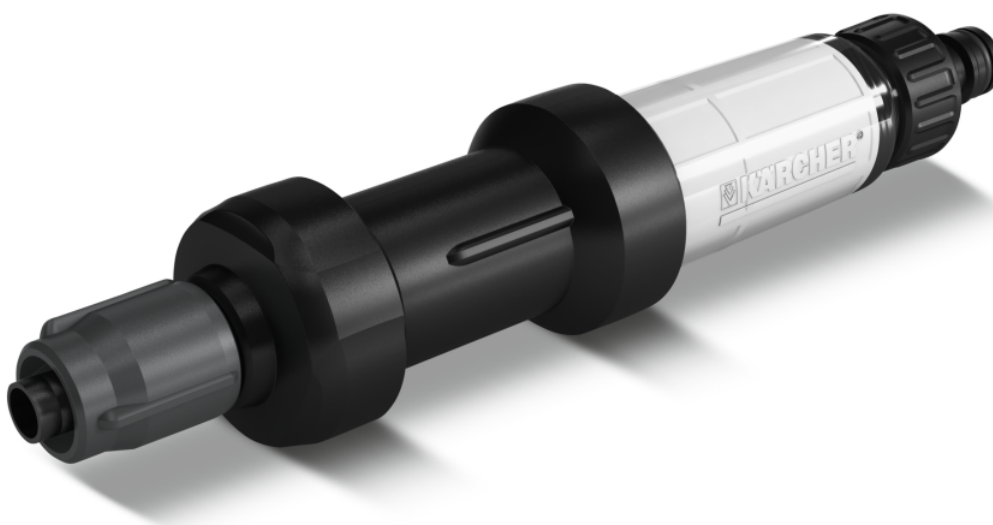

## REDUKČNÝ VENTIL S FILTROM

Redukčný ventil s filtrom redukuje tlak na vstupe z max. 12 bar na optimálnu hodnotu 4 bar pre Kärcher Rain System. Filter chráni Kärcher Rain System® pred čistočkami špiny.

### Technické informácie

		4039784919693
Pripájací závit		G3/4
Max. tlak	bar	12
Hmotnosť	kg	0,1
Hmotnosť vrátane obalu	kg	0,2
Rozmery (d × š × v)	mm	250 × 470 × 470

## Integrovaný filter

- Ochrana Kärcher Rain Systems pred čiastočkami špiny.

## Integrovaný redukčný ventil

- Znižuje vstupný tlak max. 12 bar na 4 bar výstupný tlak.