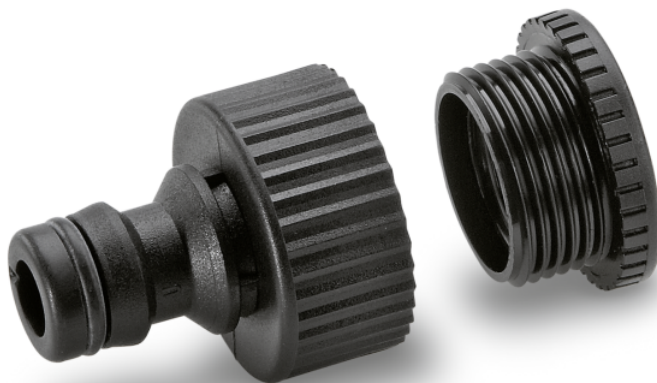

PRÍPOJKA NA VODOVODNÝ KOHÚTIK G3/4 S REDUKCIOU G1/2

Obzvlášť robustná prípojka na vodovodný kohútik G3/4 s redukciou G1/2. Redukcia umožňuje pripojenie na 2 veľkosti závitov. Kompatibilná s všetkými klik-systémami.

Objednávacie číslo

2.645-006.0

Technické informácie

4039784288874

Veľkosť závitů

G3/4 + G1/2

Rozmery (d × š × v)

mm

48 × 33 × 33

Obzvlášť robustná

- Zaručuje odolnosť

Redukcia

- Umožňuje pripojenie na 2 veľkosti závitů

KOMPATIBILNÉ STROJE

- Batériový vysokotlakový čistič K 2 Battery
- Vysokotlakový čistič batériový K 2 Battery Set
- Waterbooster
- Kovový hadicový vozík HT 80 M
- Hadicový vozík HT 4.500
- Držiak hadice Premium HR 7.300
- Štvorcový zavlažovač OS 5.320 SV
- Štvorcový zavlažovač OS 5.320 S
- Štvorcový zavlažovač OS 3.220
- Impulzný, kruhový a sektorový zavlažovač PS 300
- Kruhový zavlažovač RS 130/3
- Rozprašovací zavlažovač CS 90 Spike
- Rozprašovací zavlažovač CS 90 Vario
- Multifunkčný plošný zavlažovač MS 100 so 6 možnosťami nastavenia
- Postrekovač
- Multifunkčná striekacia pištoľ
- Regulovateľný postrekovač
- Striekacia pištoľ Plus
- Multifunkčná striekacia pištoľ Plus
- Kovová striekacia pištoľ Premium
- Multifunkčná kovová striekacia pištoľ Premium
- Tyčový polievací nadstavec Premium
- Tyčový polievací nadstavec Plus
- Tyčový polievací nadstavec