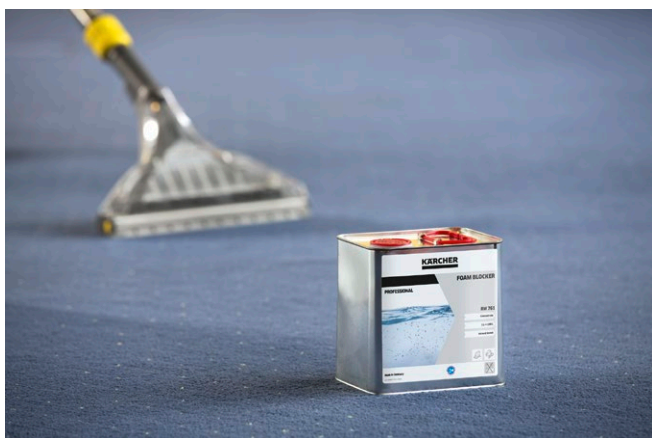

Odpeňovač RM 761

Odpeňovač CarpetPro RM 761 znižuje penivosť v nádrži na špinavú vodu a pri vysokej penivosti predlžuje pracovné intervaly stroja. Hodí sa pre mnohé typy strojov.

Vlastnosti

- Vysoko účinný odpeňovací prostriedok
- Účinný proti tvorbe peny v nádržiach na špinavú vodu
- Ideálne sa hodí na použitie v strojoch s nástrekom a extrakciou, automatoch na čistenie podláh ako aj na mokré / suché odsávanie.
- Obzvlášť výdatný