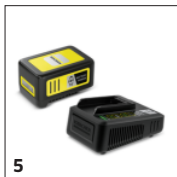

Diamantom brúsený nôž

- Nôž zaisťuje presný výsledok rezania.

Ergonomický dizajn rúčky

- Pre pohodlné a bezpečné držanie aj pri dlhodobej práci.

PRÍSLUŠENSTVO PRE NOŽNICE NA ŽIVÝ PLOT HGE 18-45 BATTERY 1.444-230.0