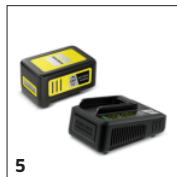

## PRÍSLUŠENSTVO PRE NOŽNICE NA TRÁVU GSH 18-20 BATTERY 1.444-200.0

		Objednávaci e číslo		
<b>BATÉRIE</b>				
Batéria 18 V/ 2,5 Ah	1	2.445-034.0	Batéria 18 V/2,5 Ah Battery Power s technológiou Real Time vrátane displeja LCD na zobrazenie stavu batérie. Vhodná pre všetky zariadenia systému batérií 18 V Battery Power od Kärcher.	<input type="checkbox"/>
Batéria 18 V/ 5,0 Ah	2	2.445-035.0	Batéria 18 V/5,0 Ah Battery Power s technológiou Real Time vrátane displeja LCD na zobrazenie stavu batérie. Vhodná pre všetky zariadenia systému batérií 18 V Battery Power od Kärcher.	<input type="checkbox"/>
<b>NABÍJAČKY</b>				
Rýchlonabíjačka 18 V	3	2.445-032.0	Rýchlonabíjačka nabije batériu systému batérií 18 V od Kärcher za 44 minút na 80 % a je možné ju použiť pre všetky batérie systému batérií 18 V Kärcher Battery Power od Kärcher.	<input type="checkbox"/>
<b>ŠTARTOVACIA SÚPRAVA BATÉRIA A NABÍJAČKA</b>				
Súprava batérie a rýchlonabíjačky 18 V/ 2,5 Ah	4	2.445-062.0	Súprava batérie a rýchlonabíjačky 18 V/ 2,5 Ah. Náhradná batéria s inovatívnou technológiou Real Time a 18 V rýchlonabíjačkou. Pre všetky zariadenia na batériovej platforme Kärcher 18 V.	<input type="checkbox"/>
Súprava batérie a rýchlonabíjačky 18 V/ 5,0 Ah	5	2.445-063.0	Náhradná batéria 18 V / 5,0 Ah a rýchla nabíjačka 18 V: súprava vhodná na použitie vo všetkých zariadeniach na 18 V batériovej platforme Kärcher.	<input type="checkbox"/>
<b>BATÉRIE</b>				
Battery Power+ 18/30	6	2.445-042.0	S technológiou Real Time prostredníctvom LCD displeja: veľmi výkonná 18 V Li-Ion batéria Kärcher Battery Power+. Dlhá výdrž batérie vďaka kapacite 3,0 Ah. S kontrolou napätia a krytím IPX5.	<input type="checkbox"/>