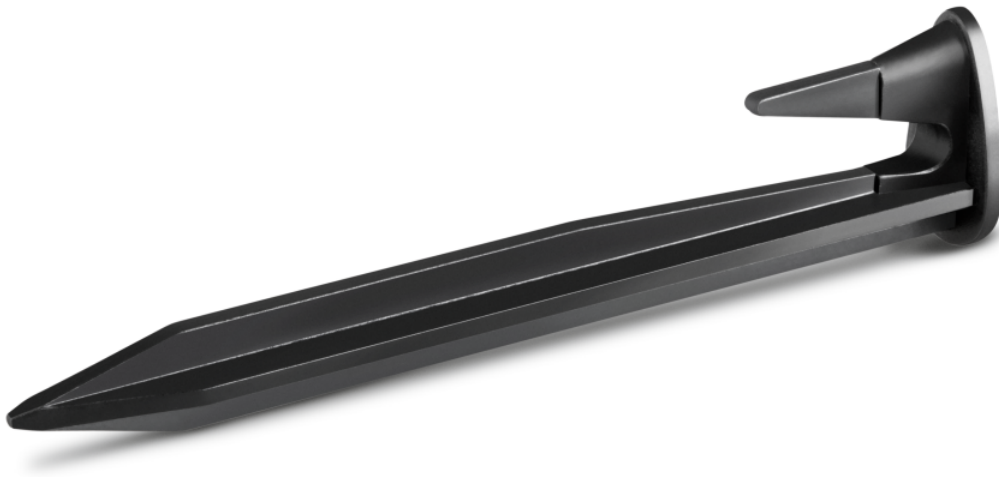

KLINCE DO TRÁVNIKA

Príslušenstvo pre robotickú kosačku Kärcher: klince do trávniku na upevnenie obvodového drôtu v tráve. V trávniku rýchlo zarastú a podržia drôt tam, kde patrí.

Objednávacie číslo

2.445-024.0

Technické informácie

4054278453781

Množstvo	Kus(y)	90
Hmotnosť vrátane obalu	kg	0,5
Rozmery (d × š × v)	mm	103 × 24 × 13

**Spoľahlivé upevnenie obvodového drôtu**

- V priebehu niekoľkých týždňoch klince v tráve zarastú a nie je ich vidieť.