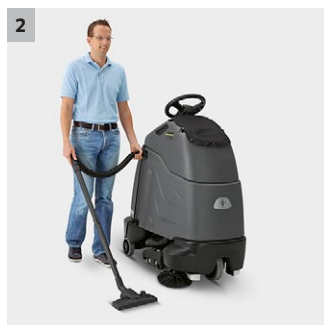

CV 60/2 RS Bp Pack

Všestranne použiteľný vysávač s elektrickou kefou so stojacou obsluhou. Ideálny na textilné podlahové krytiny a tvrdé plochy. Batérie a nabíjačka sú obsiahnuté v štandardnej výbave.

1 Systém proti sebe rotujúcich valcových kief

- Na tvrdé podlahy a textilné podlahové krytiny - bez výmeny kief. Valce sa individuálne prispôbia.

2 Sacia trubica s extra dlhou hadicou

- Sacia trubica umožňuje pohodlné vyčistenie schodov a kútov aj v ťažko prístupných priestoroch. Hadica sa môže v prípade potreby predĺžiť.