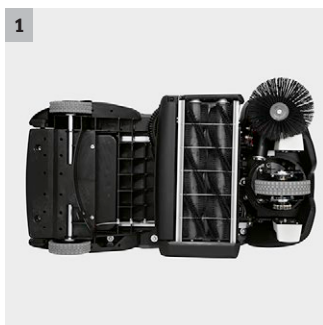

CV 60/2 RS Bp Pack

Všestranne použiteľný vysávač s elektrickou kefou so stojacou obsluhou. Ideálny na textilné podlahové krytiny a tvrdé plochy. Batérie a nabíjačka sú obsiahnuté v štandardnej výbave.

1 Systém proti sebe rotujúcich valcových kief

- Na tvrdé podlahy a textilné podlahové krytiny - bez výmeny kief. Valce sa individuálne prispôbia.

2 Sacia trubica s extra dlhou hadicou

- Sacia trubica umožňuje pohodlné vyčistenie schodov a kútov aj v ťažko prístupných priestoroch. Hadica sa môže v prípade potreby predĺžiť.

CV 60/2 RS Bp Pack

- Na tvrdé podlahy a textilné podlahové krytiny
- Flexibilná sacia hadica s odnímateľnou sacou trubicou
- Vrátane batérie a zabudovanej nabíjačky

Objednávacie číslo	1.011-028.0	
	4039784624481	
Druh prúdu	V / Hz	36 / 50 - 60
Pracovná šírka	mm	610
Prietok vzduchu	l/s	34
Vákuum	/ kPa	117 / 11,7
Objem nádoby	l	17
Max. príkon	W	1224
Štandardný priemer		32
Hladina akustického tlaku	dB(A)	68
Počet turbín		2
Výkon motora kief	W	373
Rozmery (d x š x v)	mm	1120 × 640 × 1290