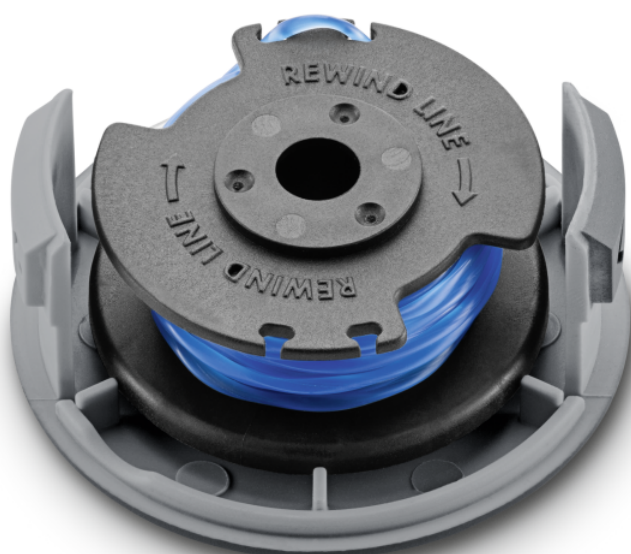

## CIEVKY SO SKRÚTENOU STRUNOU LTR 18

Cievka so strunou s praktickým krytom a krútenou strunou zabezpečí dobré výsledky na ťažko dostupných miestach. Je vhodná pre všetky strunové kosačky 18 V Kärcher Battery Power.

### Technické informácie

4054278571652

Hrúbka struny	mm	1,6
Dĺžka struny v jednej cievke	m	3,6
Hmotnosť vrátane obalu	kg	0,1
Rozmery (d × š × v)	mm	75 × 75 × 34

## Krútená struna

- Presne, ticho a spoľahlivo – to všetko zaručí krútená struna.

## Automatické podávanie struny

- Rezná struna sa podáva automaticky, čím je vždy zaručená jej perfektná dĺžka.