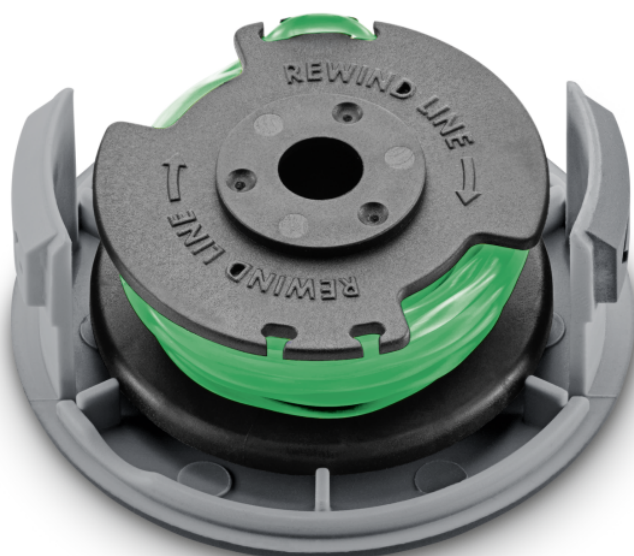

CIEVKA PRE LTR 36 BATTERY

Vďaka krútenej strune a autom. podávaniu struny s krytom je zo strunovej kosačky na trávnu 36 V Battery Power od Kärcher perfektné pracovné zariadenie pre ťažko dostupné miesta v záhrade.

Objednávacie číslo

2.444-015.0

Technické informácie

4054278572048

Hrúbka struny	mm	2
Dĺžka struny v jednej cievke	m	3,4
Hmotnosť	kg	0,1
Hmotnosť vrátane obalu	kg	0,1
Rozmery (d × š × v)	mm	75 × 75 × 34

Krútená struna

- Presne, ticho a spoľahlivo – to všetko zaručí krútená struna.

Automatické podávanie struny

- Rezná struna sa podáva automaticky, čím je vždy zaručená jej perfektná dĺžka.

Výmena cievky so strunou bez náradia

- Iba niekoľko jednoduchých krokov a cievka so strunou je vymenená bez náradia.

KOMPATIBILNÉ STROJE

- Strunová kosačka LTR 36-33 Battery
- Strunová kosačka LTR Battery 36-33 Set