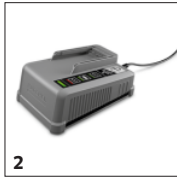

PRÍSLUŠENSTVO PRE BATTERY POWER+ 36/60 2.042-022.0

		Objednávacie číslo		
NABÍJAČKY				
Nabíjačka	1	2.445-054.0	Univerzálna nabíjačka Battery Power+ s LED ukazovateľom prevádzkového stavu na nabíjanie 18 a 36 V lítiových batérií Kärcher Battery Power a Kärcher Battery Power+. Vhodná na montáž na stenu.	☐
Rychlonabíjačka Battery Power+ 36/60	2	2.445-045.0	Lítiové batérie Battery Power+ 36 V nabíjajte s max. 6 A nabíjacím prúdom: Rychlonabíjačka s indikátorom prev. stavu LED. V režime stand-by spotrebuje iba málo prúdu, pre montáž na stenu.	☐

■ Štandardná výbava. ☐ Príslušenstvo na objednávku. ☐ Čistiace prostriedky.