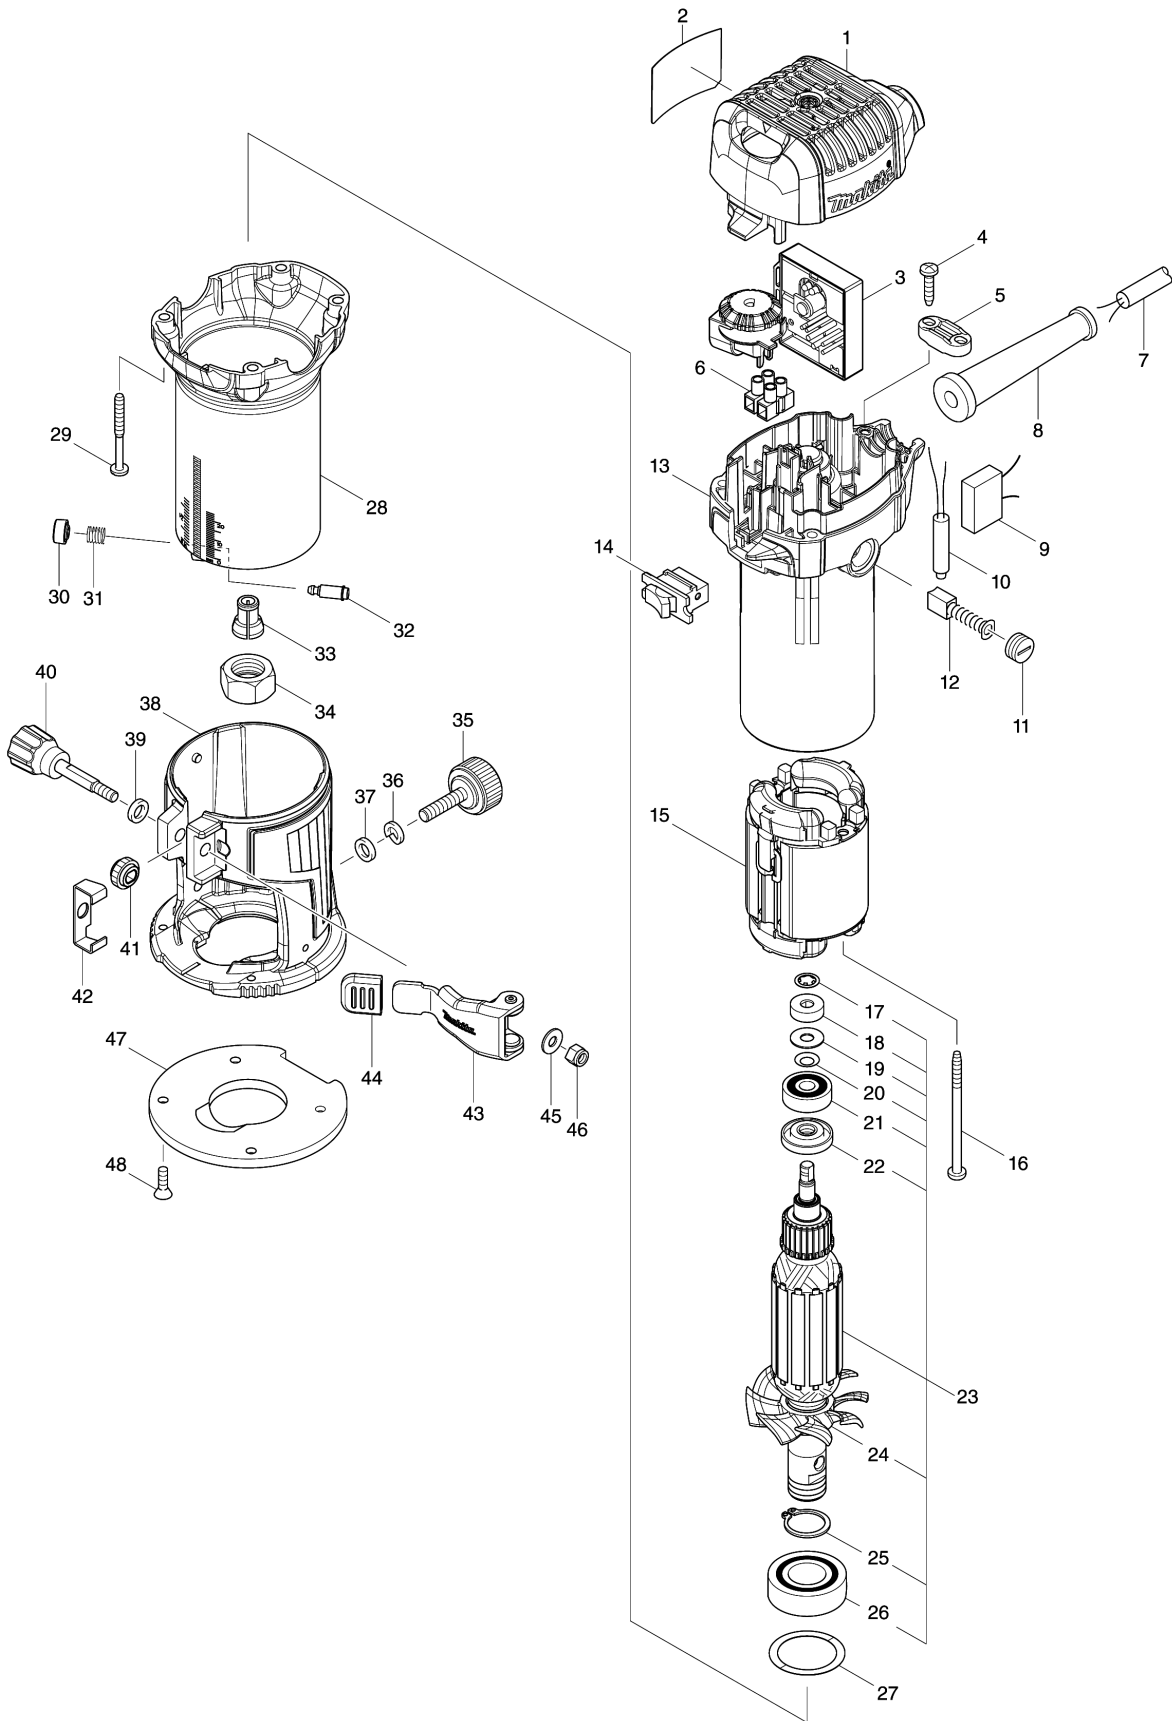

Model No.RT0702C TRIMMER

Model No.RT0702C TRIMMER

Položka	Objednávacie číslo	Popis	Zmena	ks	New/Old	Možnosť 1	Možnosť 2	Poznámka
001	413A03-5	TOP COVER		1				
002	8111R5-5	RT0702C NAME PLATE		1				
003	620H14-7	CONTROLLER		1				
004	266326-2	TAPPING SCREW 4X18		2				
005	687124-5	STRAIN RELIEF		1				
006	654542-2	TERMINAL BLOCK 2P		1				
007	695034-2	POWER SUPPLY CORD 1.0-2-4.0		1				
008	682502-4	CORD GUARD 8-85		1				
009	645233-6	NOISE SUPPRESSOR		1				
010	646133-3	CHOKO COIL		1				
011	643550-8	BRUSH HOLDER CAP 5-8		2				
012	195010-1	CARBON BRUSH SET CB-411		1				
013	141E76-9	BRACKET COMPLETE		1				
C10	643455-2	BRUSH HOLDER 6X9		2				
014	651527-9	SWITCH		1				
015	593769-8	FIELD ASS'Y 240V		1				
C10	654100-4	RING TERMINAL		1				
C20	654501-6	CONNECTOR P-1.25		1				
016	266340-8	TAPPING SCREW 4X65		2				
017	259039-2	SELF LOCK 6		1				
018	688117-5	MAGNET SLEEVE		1				
019	253332-6	THIN WASHER 6		1				
020	267756-0	WAVE WASHER 6		1				
021	210023-2	BALL BEARING 627DDW		1				
022	681668-7	INSULATION WASHER		1				
023	515844-0	ARMATURE ASS'Y 240V		1				
D10		INC. 17-22,24-26						
024	240125-0	FAN 55		1				
025	961057-5	RETAINING RING S-17		1				
026	210301-0	BALL BEARING 6003DDW		1				
027	253906-3	WAVE WASHER 26		1				
028	140735-2	OUTER HOUSING COMPLETE		1				
029	266560-4	TAPPING SCREW 4X40		4				
030	452468-0	PUSH BUTTON		1				
031	233127-3	COMPRESSION SPRING 7		1				
032	256437-1	PIN 4		1				
033	763636-3	COLLET CONE 6MM		1				
034	763615-1	COLLET NUT		1				
035	265763-7	THUMB SCREW M6X25		1				
036	253428-3	SPRING WASHER 6		1				
037	941151-9	FLAT WASHER 6		1				
038	142403-3	TRIMMER BASE COMPLETE		1				
039	941151-9	FLAT WASHER 6		1				
040	265792-0	THUMB SCREW M5X35		1				