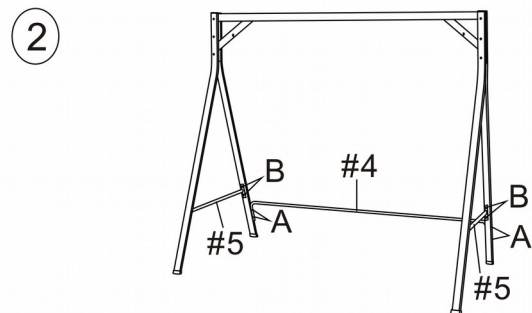

# NÁVOD NA MONTÁŽ HOJDAČKA HURGHADA

PEVNÁ OCEĽOVÁ KONŠTRUKCIA

ČIERNY RATAN

PODUŠKA VÍNOVEJ FARBY

VÝŠKA OPERADLA: 65 cm

MAXIMÁLNA NOSNOSŤ: 240 kg

Tento výrobok bol vyrobený s povrchovo ošetreným náterom. Ak dôjde k jeho poškodeniu, odporúča sa chrániť výrobok pred oxidáciou. Taktiež sa odporúča, aby sa výrobok skladoval počas zimy vo vnútorných priestoroch a chránil pred dažďom, aby sa zachovala dlhá životnosť výrobku.

## UPOZORNENIE:

Plastové obaly môžu byť nebezpečné. Aby sa predišlo nebezpečenstvu udusenía, uchovávajte tieto obaly mimo dosahu detí.

|   |   |   |   |   |  |
|---|---|---|---|---|--|
|  |  |  |  |  |    |
| 1# 2PCS   | 2# 2PCS   | 3# 1PC  | 4# 1PC  | 5# 2PCS   | 6# 2PCS  |
|  |  |  |  |  |    |
| 7# 4PCS   | 8# 2PCS   | 9# 2PCS   | 10# 1PC   | 11# 2PCS  | 12# 1PC  |
|  |  |  |   |   |  |
| 13# 1PC   | 14# 2PCS  | 15# 1PC   |   |   |  |
|  |  |  |  |  |    |
| M8*85mm   | M6*20mm   | M6*35mm   | M8*55mm   | M8*80mm   | M8*55mm  |
| A: 10PCS  | B: 8PCS   | C: 6PCS   | D: 2PCS   | E: 2PCS   | F: 2PCS  |
|   |   |   |   |   |   |
|   |   |   |   |   |  |
|   |   |   |   |   | 1PC  |