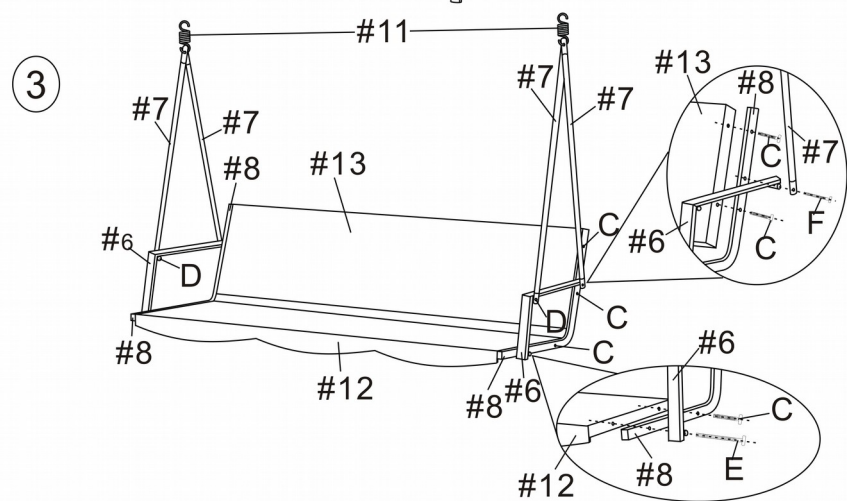

# NÁVOD NA MONTÁŽ HOJDAČKA HURGHADA

PEVNÁ OCEĽOVÁ KONŠTRUKCIA

ČIERNY RATAN

PODUŠKA VÍNOVEJ FARBY

VÝŠKA OPERADLA: 65 cm

MAXIMÁLNA NOSNOSŤ: 240 kg

Tento výrobok bol vyrobený s povrchovo ošetreným náterom. Ak dôjde k jeho poškodeniu, odporúča sa chrániť výrobok pred oxidáciou. Taktiež sa odporúča, aby sa výrobok skladoval počas zimy vo vnútorných priestoroch a chránil pred dažďom, aby sa zachovala dlhá životnosť výrobku.

## UPOZORNENIE:

Plastové obaly môžu byť nebezpečné. Aby sa predišlo nebezpečenstvu udusenía, uchovávajte tieto obaly mimo dosahu detí.

|   |   |   |   |   |  |
|---|---|---|---|---|--|
|  |  |  |  |  |    |
| 1# 2PCS   | 2# 2PCS   | 3# 1PC  | 4# 1PC  | 5# 2PCS   | 6# 2PCS  |
|  |  |  |  |  |    |
| 7# 4PCS   | 8# 2PCS   | 9# 2PCS   | 10# 1PC   | 11# 2PCS  | 12# 1PC  |
|  |  |  |   |   |  |
| 13# 1PC   | 14# 2PCS  | 15# 1PC   |   |   |  |
|  |  |  |  |  |    |
| M8*85mm   | M6*20mm   | M6*35mm   | M8*55mm   | M8*80mm   | M8*55mm  |
| A: 10PCS  | B: 8PCS   | C: 6PCS   | D: 2PCS   | E: 2PCS   | F: 2PCS  |
|   |   |   |   |   |   |
|   |   |   |   |   |  |
|   |   |   |   |   | 1PC  |