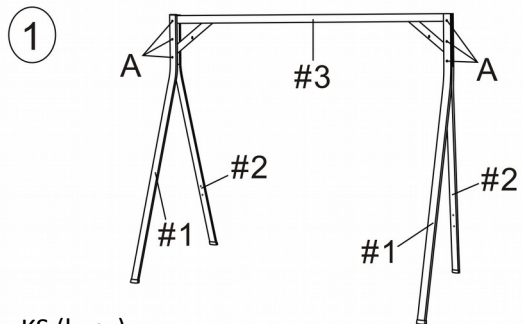

# NÁVOD NA MONTÁŽ HOJDAČKA HURGHADA

PEVNÁ OCEĽOVÁ KONŠTRUKCIA

ČIERNY RATAN

PODUŠKA VÍNOVEJ FARBY

VÝŠKA OPERADLA: 65 cm

MAXIMÁLNA NOSNOSŤ: 240 kg

Tento výrobok bol vyrobený s povrchovo ošetreným náterom. Ak dôjde k jeho poškodeniu, odporúča sa chrániť výrobok pred oxidáciou. Taktiež sa odporúča, aby sa výrobok skladoval počas zimy vo vnútorných priestoroch a chránil pred dažďom, aby sa zachovala dlhá životnosť výrobku.

## UPOZORNENIE:

Plastové obaly môžu byť nebezpečné. Aby sa predišlo nebezpečenstvu udusenía, uchovávajte tieto obaly mimo dosahu detí.

|   |   |   |   |   |  |
|---|---|---|---|---|--|
|  |  |  |  |  |    |
| 1# 2PCS   | 2# 2PCS   | 3# 1PC  | 4# 1PC  | 5# 2PCS   | 6# 2PCS  |
|  |  |  |  |  |    |
| 7# 4PCS   | 8# 2PCS   | 9# 2PCS   | 10# 1PC   | 11# 2PCS  | 12# 1PC  |
|  |  |  |   |   |  |
| 13# 1PC   | 14# 2PCS  | 15# 1PC   |   |   |  |
|  |  |  |  |  |    |
| M8*85mm   | M6*20mm   | M6*35mm   | M8*55mm   | M8*80mm   | M8*55mm  |
| A: 10PCS  | B: 8PCS   | C: 6PCS   | D: 2PCS   | E: 2PCS   | F: 2PCS  |
|   |   |   |   |   |   |
|   |   |   |   |   |  |
|   |   |   |   |   | 1PC  |