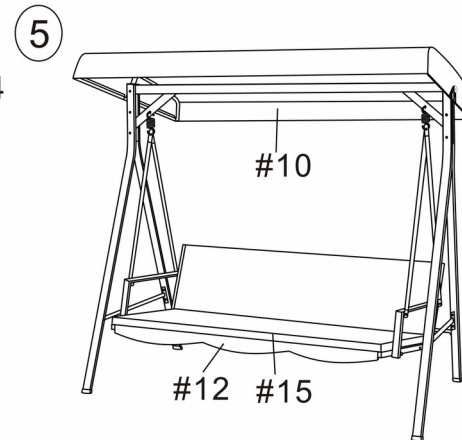

# NÁVOD NA MONTÁŽ HOJDAČKA HURGHADA

PEVNÁ OCEĽOVÁ KONŠTRUKCIA

ČIERNY RATAN

PODUŠKA VÍNOVEJ FARBY

VÝŠKA OPERADLA: 65 cm

MAXIMÁLNA NOSNOSŤ: 240 kg

Tento výrobok bol vyrobený s povrchovo ošetreným náterom. Ak dôjde k jeho poškodeniu, odporúča sa chrániť výrobok pred oxidáciou. Taktiež sa odporúča, aby sa výrobok skladoval počas zimy vo vnútorných priestoroch a chránil pred dažďom, aby sa zachovala dlhá životnosť výrobku.

## UPOZORNENIE:

Plastové obaly môžu byť nebezpečné. Aby sa predišlo nebezpečenstvu udusenía, uchovávajte tieto obaly mimo dosahu detí.

|   |   |   |   |   |  |
|---|---|---|---|---|--|
|  |  |  |  |  |    |
| 1# 2PCS   | 2# 2PCS   | 3# 1PC  | 4# 1PC  | 5# 2PCS   | 6# 2PCS  |
|  |  |  |  |  |    |
| 7# 4PCS   | 8# 2PCS   | 9# 2PCS   | 10# 1PC   | 11# 2PCS  | 12# 1PC  |
|  |  |  |   |   |  |
| 13# 1PC   | 14# 2PCS  | 15# 1PC   |   |   |  |
|  |  |  |  |  |    |
| M8*85mm   | M6*20mm   | M6*35mm   | M8*55mm   | M8*80mm   | M8*55mm  |
| A: 10PCS  | B: 8PCS   | C: 6PCS   | D: 2PCS   | E: 2PCS   | F: 2PCS  |
|   |   |   |   |   |   |
|   |   |   |   |   |  |
|   |   |   |   |   | 1PC  |