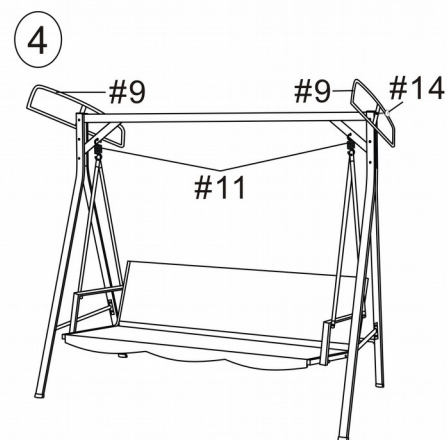

# NÁVOD NA MONTÁŽ HOJDAČKA HURGHADA

PEVNÁ OCEĽOVÁ KONŠTRUKCIA

ČIERNY RATAN

PODUŠKA VÍNOVEJ FARBY

VÝŠKA OPERADLA: 65 cm

MAXIMÁLNA NOSNOSŤ: 240 kg

Tento výrobok bol vyrobený s povrchovo ošetreným náterom. Ak dôjde k jeho poškodeniu, odporúča sa chrániť výrobok pred oxidáciou. Taktiež sa odporúča, aby sa výrobok skladoval počas zimy vo vnútorných priestoroch a chránil pred dažďom, aby sa zachovala dlhá životnosť výrobku.

## UPOZORNENIE:

Plastové obaly môžu byť nebezpečné. Aby sa predišlo nebezpečenstvu udusenía, uchovávajte tieto obaly mimo dosahu detí.

|   |   |   |   |   |  |
|---|---|---|---|---|--|
|  |  |  |  |  |    |
| 1# 2PCS   | 2# 2PCS   | 3# 1PC  | 4# 1PC  | 5# 2PCS   | 6# 2PCS  |
|  |  |  |  |  |    |
| 7# 4PCS   | 8# 2PCS   | 9# 2PCS   | 10# 1PC   | 11# 2PCS  | 12# 1PC  |
|  |  |  |   |   |  |
| 13# 1PC   | 14# 2PCS  | 15# 1PC   |   |   |  |
|  |  |  |  |  |    |
| M8*85mm   | M6*20mm   | M6*35mm   | M8*55mm   | M8*80mm   | M8*55mm  |
| A: 10PCS  | B: 8PCS   | C: 6PCS   | D: 2PCS   | E: 2PCS   | F: 2PCS  |
|   |   |   |   |   |   |
|   |   |   |   |   |  |
|   |   |   |   |   | 1PC  |