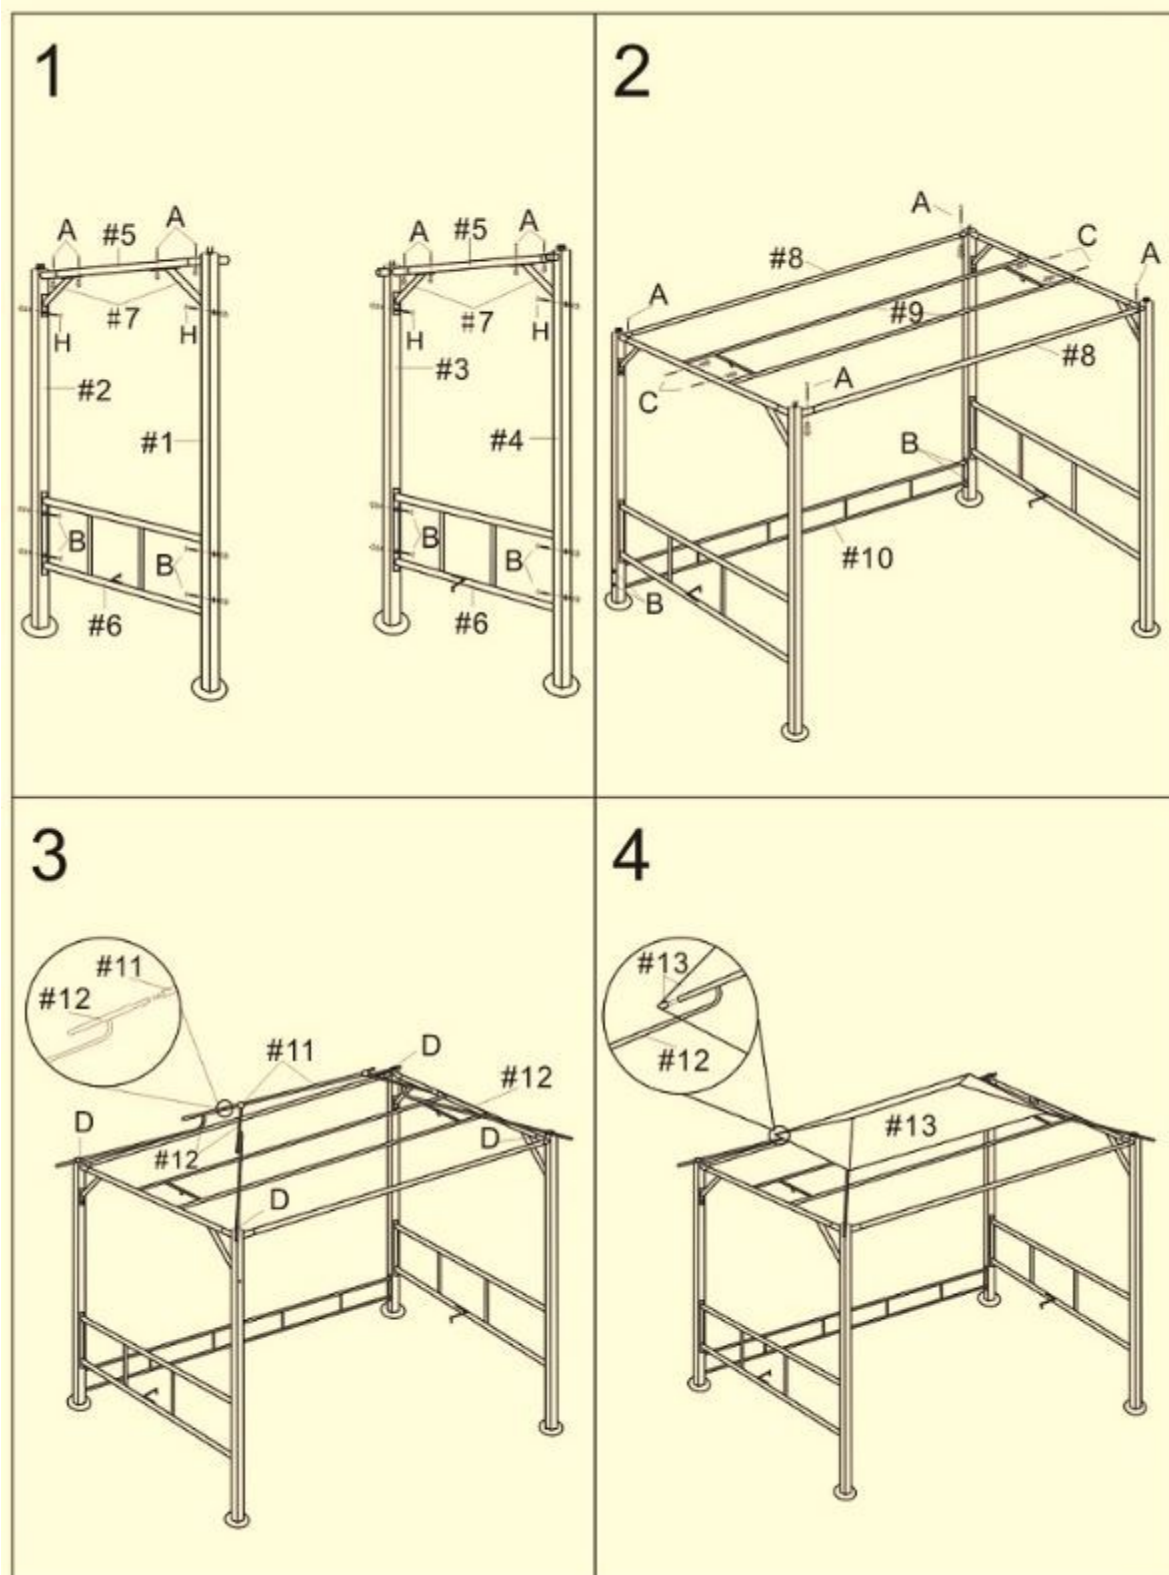

POSTUP PRI MONTÁŽI