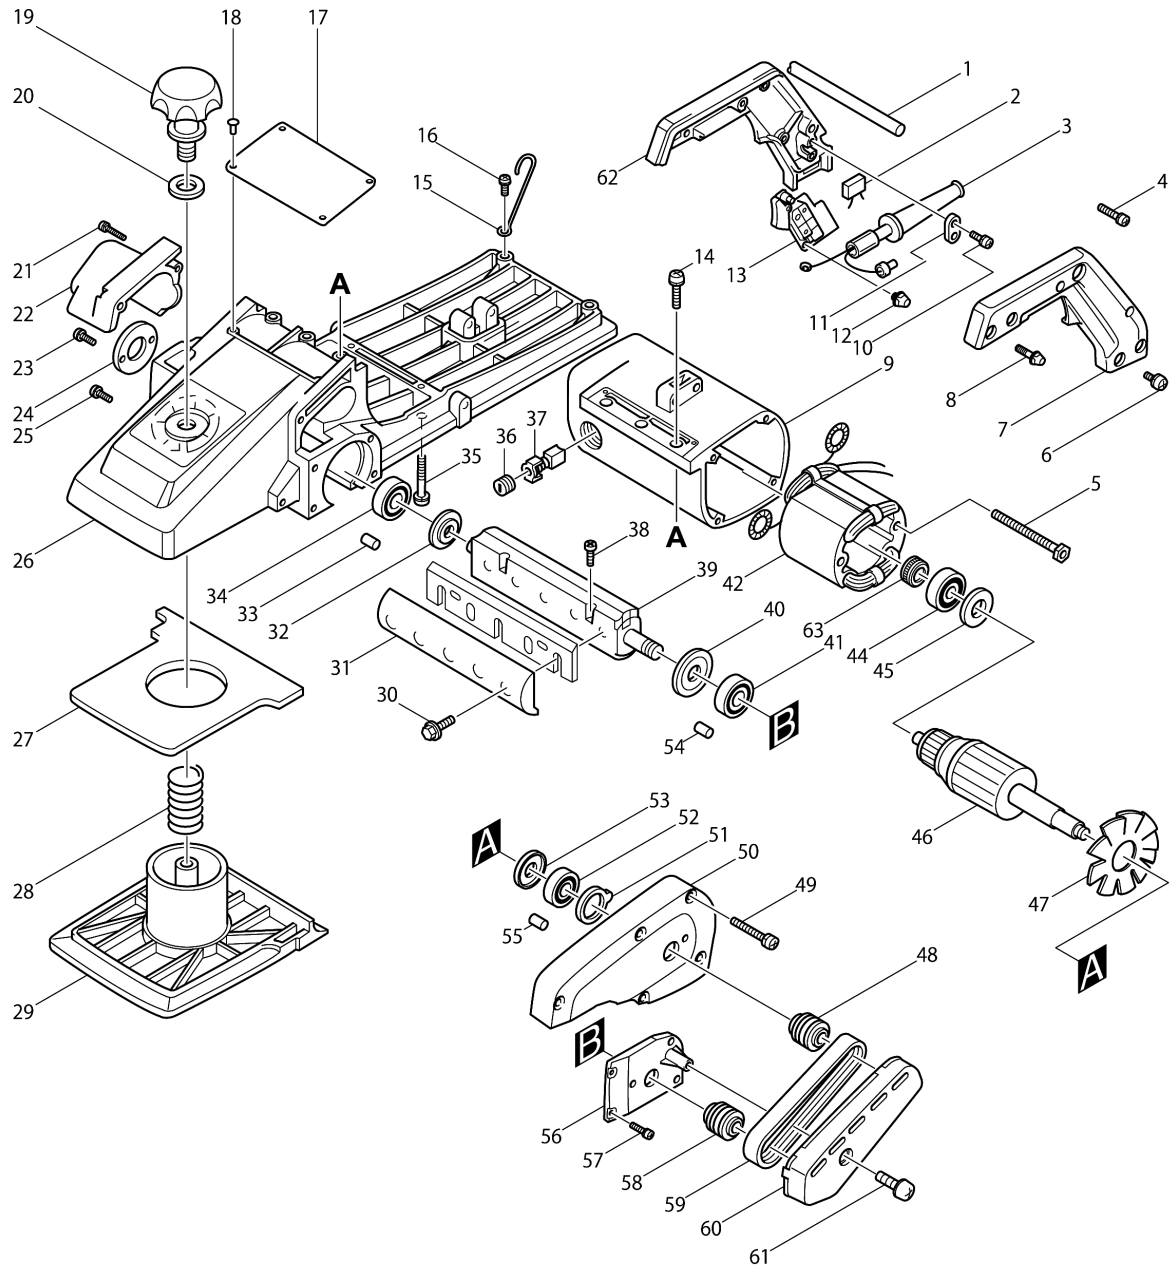

Model No.1806B POWER PLANER 170MM

Model No.1806B POWER PLANER 170MM

Položka	Objednávacie číslo	Popis	Zmena	ks	New/Old	Možnosť 1	Možnosť 2	Poznámka
001X_	666226-0	POWER SUPPLY CORD 1.5-2-5.0		1	*			
001X1	665883-1	POWER SUPPLY CORD 1.0-2-5.0	S	1				
002C_	645105-5	NOISE SUPPRESSOR		1				
003A_	682502-4	CORD GUARD 8-85		1	*			
003A1	682540-6	CORD GUARD 9.3-90	S	1	*			
003A2	682505-8	CORD GUARD 10-90	O	1				
004	911158-9	PAN HEAD SCREW M4X30		2				
005-1	911300-2	PAN HEAD SCREW M5X75		2				
006	911213-7	PAN HEAD SCREW M5X12		4				
007	181151-9	HANDLE SET		1				
D10		INC. 62						
008	911253-5	PAN HEAD SCREW M5X30		2				
009	156414-2	MOTOR HOUSING		1	*			
C10	643653-8	BRUSH HOLDER 6.5-13.5		2	*			
C20	913206-0	SET SCREW M5X8		2	*			
009-1	156414-2	MOTOR HOUSING	O	1				
C10	643653-8	BRUSH HOLDER 6.5-13.5		2				
010-1	911133-5	PAN HEAD SCREW M4X18		2				
011A1	687001-1	STRAIN RELIEF		1	*			
011A2	687031-2	STRAIN RELIEF	S	1				
012	911103-4	PAN HEAD SCREW M4X6		2				
013B1	651045-7	SWITCH HPAHC2-35S		1				
014	911228-4	PAN HEAD SCREW M5X18		3				
015	281007-7	HOLDER		1				
016	911324-8	PAN HEAD SCREW M6X16		1				
017	854895-1	NAME PLATE 1806B		1				
018	953106-2	RIVET 0-5		4				
019	271249-1	KNOB 64		1				
020	253004-3	FLAT WASHER 13		1				
021	911158-9	PAN HEAD SCREW M4X30		2				
022B_	316966-7	CHIP COVER		1	*			
022B1	414499-7	NOZZLE	<	1				
023	911206-4	PAN HEAD SCREW M5X10		2				
024-1	285004-5	BEARING COVER 38		1	*			
024-2	285022-3	BEARING COVER 38	O	1				
025-1	911206-4	PAN HEAD SCREW M5X10		2				
026	157163-4	MAIN FRAME		1	*			
C10	816405-2	SCALE PLATE		1	*			
C11	816366-6	SCALE LABEL	S	1	*			
C20	953106-2	RIVET 0-5		4	*			
026-1	159943-4	MAIN FRAME COMPLETE	O	1				