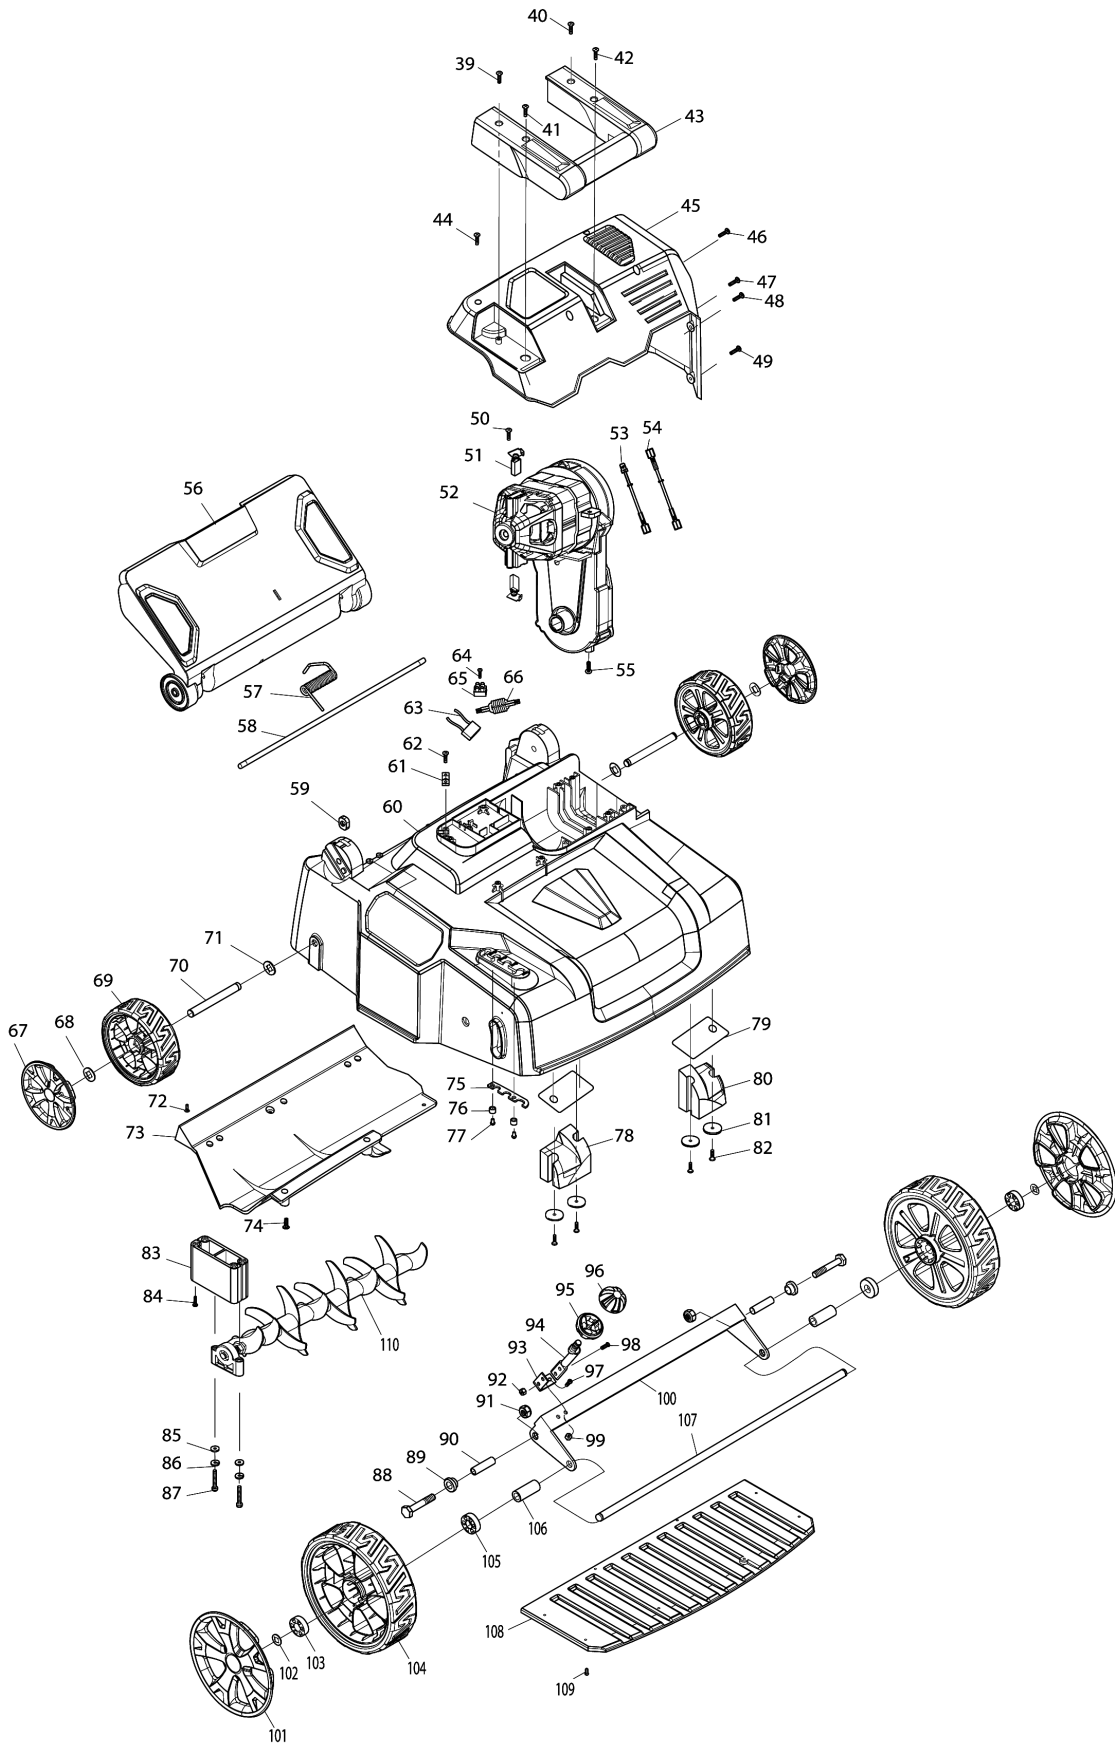

Model No.UV3600 ELECTRIC SCARIFIER

Model No.UV3600 ELECTRIC SCARIFIER

Model No.UV3600 ELECTRIC SCARIFIER

Položka	Objednávacie číslo	Popis	Zmena	ks	New/Old	Možnosť 1	Možnosť 2	Poznámka
001	652023784	SWITCH LEVER		1				
002	652023789	SOFT FOAM GRIP		1				
003	652023790	UPPER HANDLE BAR		1				
004	652024722	SWITCH BOX ASSY (EU PLUG)		1				
C10	YA00000676	TAPPING SCREW 4X18		6				
C20	652023982	CORD CLAMP		1				
C30	652026443	TAPPING SCREW 4X12		2				
005	652024721	SELF DRILLING SCREW 3.5X10		1				
006	652023795	SPRING BOX RIGHT		1				
007	YA00000737	TORSION SPRING		1				
008	652024721	SELF DRILLING SCREW 3.5X10		1				
009	652023794	SWITCH LEVER END LEFT		1				
010	652023793	SPRING BOX LEFT		1				
011	652023792	TAPPING SCREW ST4X25		1				
012	YA00000676	TAPPING SCREW 4X18		1				
013	652023811	CABLE HANGER		1				
014	YA00000703	TENSION LEVER SMALL ASSY		2				
D10		INC. 15-22						
015	652024723	TENSION LEVER SMALL		2				
016	652023800	PIN 4		2				
017	652023799	TENSION BOLT M5		2				
018	652023797	UPPER HANDLE JOINT		2				
019	652023798	COMPRESSION SPRING		2				
020	652023803	FLAT WASHER 5		2				
021	652023804	NYLON INSERT HEX. LOCK NUT M5		2				
022	652023802	LOWER HANDLE JOINT		2				
023	652023796	SELF DRILLING SCREW 4.8X20		2				
024	652023796	SELF DRILLING SCREW 4.8X20		2				
025	652023810	CABLE CLIP		1				
026	652023805	HANDLE BAR CENTER		2				
027	652024725	TENSION LEVER LARGE		2				
028	652024727	SPRING PIN 6X20		2				
029	652024728	TENSION BOLT M8		2				
030	652024729	SADDLE RETAINER 8		2				
031	652024730	PLASTIC SADDLE WASHER 8		2				
032	652024731	KNOB		2				
033	652024732	HEX. NUT 8		2				
034	652024733	LOWER HANDLE BAR		1				
035	652023810	CABLE CLIP		1				
036	652024078	KNOB BOLT M8		2				
037	652024724	GRASS CATCHER FRAME		1				