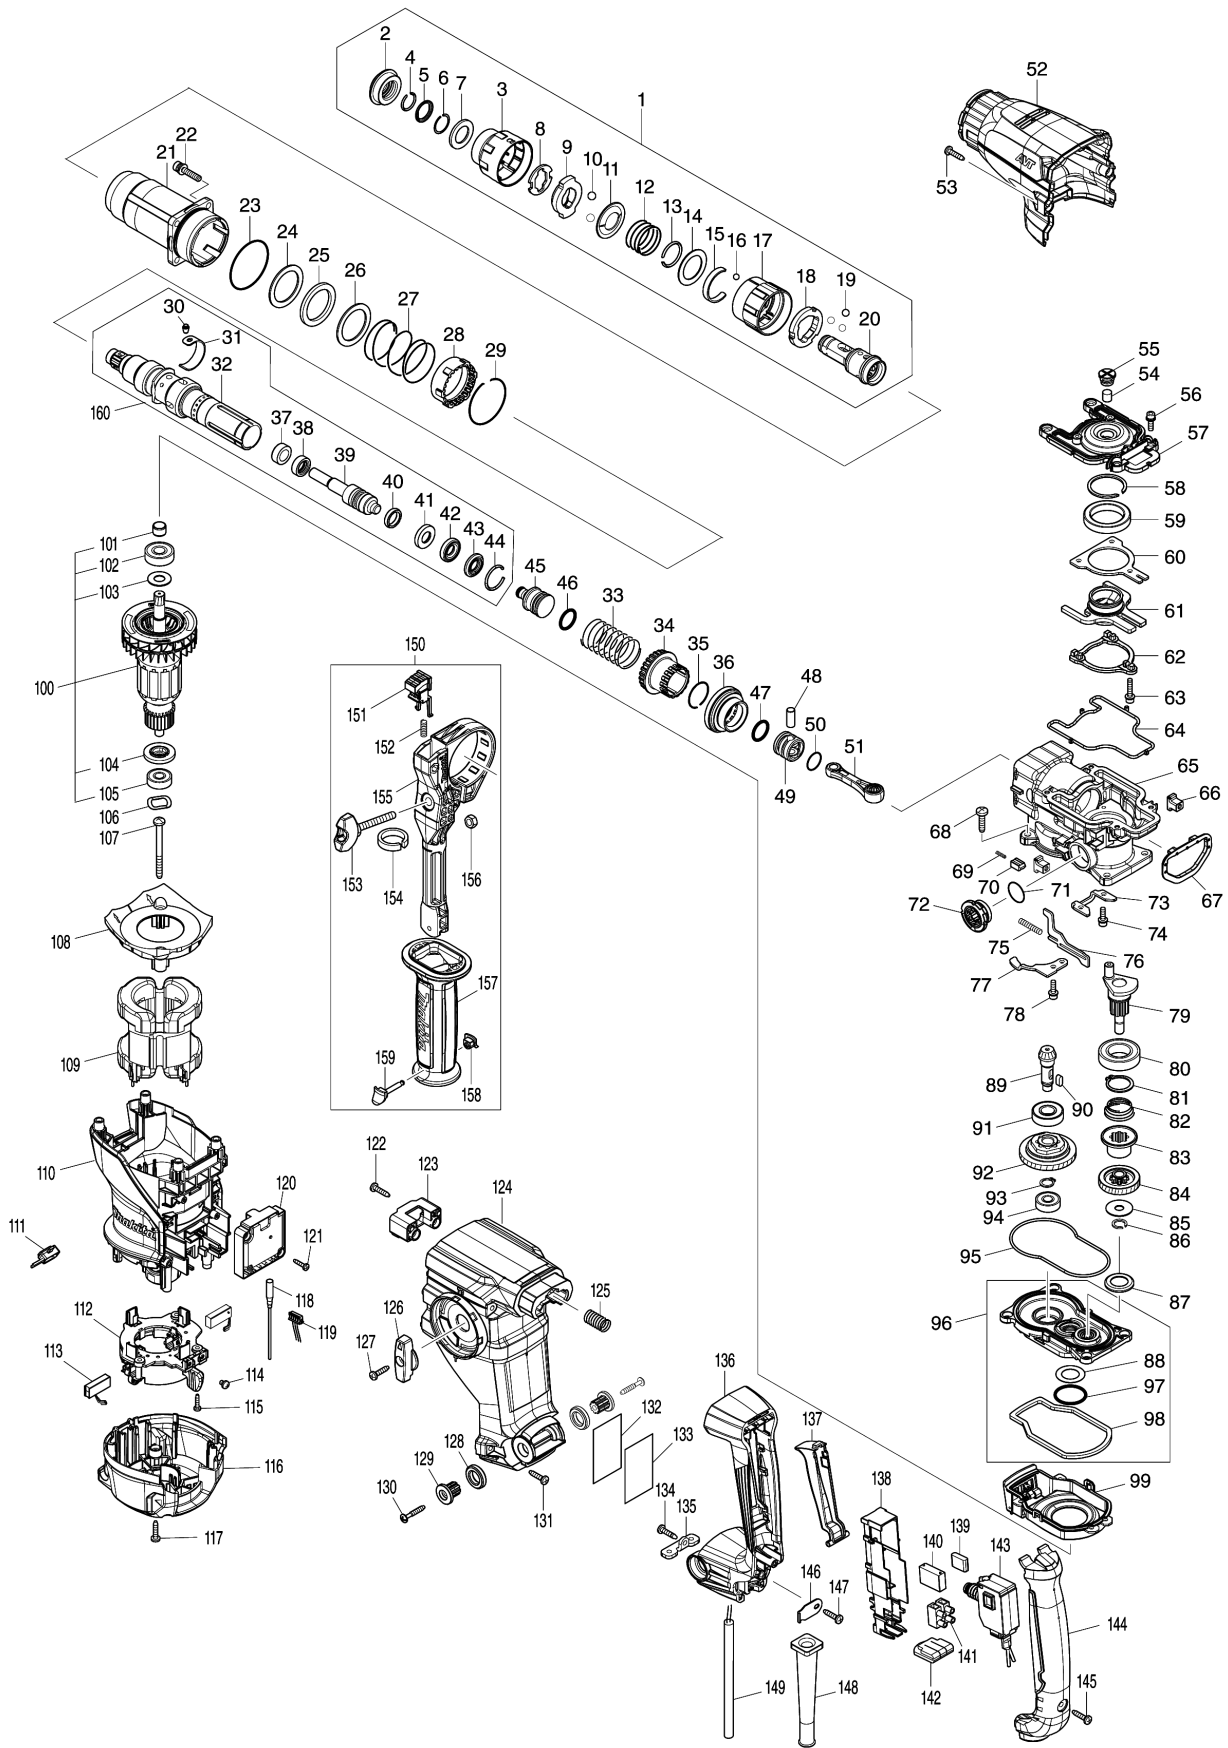

## Model No.HR3012FC 30MM COMBINATION HAMMER

Položka	Objednávacie číslo	Popis	Zmena	ks	New/Old	Možnosť 1	Možnosť 2	Poznámka
001	127219-7	TOOL HOLDER ASSEMBLY		1				
D10		INC. 2-20						
002	422570-3	CAP 35		1				
003	459162-5	CHUCK COVER		1				
004	233989-9	RING SPRING 14		1				
005	346221-3	WASHER 16		1				
006	233992-0	RING SPRING 15		1				
007	253467-3	WASHER 17		1				
008	347687-0	PLATE		1				
009	310926-1	STOPPER		1				
010	216022-2	STEEL BALL 7.0		2				
011	347745-2	GUIDE WASHER		1				
012	232554-1	COMPRESSION SPRING 26		1				
013	233924-7	RING SPRING 21		1				
014	253468-1	FLAT WASHER 24		1				
015	232555-9	LEAF SPRING		1				
016	216018-3	STEEL BALL 5.0		1				
017	459159-4	CHANGE COVER A		1				
018	347496-7	CHANGE RING A		1				
019	216013-3	STEEL BALL 6		3				
020	327264-4	TOOL HOLDER		1				
021	140J35-0	BARREL COMPLETE		1				
C10	213636-8	OIL SEAL 25		1				
022	266793-1	HEX. S.H.B. M5X25 WITH WR		4				
023	213620-3	O RING 46		1				
024	267354-0	FLAT WASHER 31		1				
025	422493-5	RUBBER RING 31		1				
026	267354-0	FLAT WASHER 31		1				
027	232496-9	COMPRESSION SPRING 37		1				
028	419986-1	LOCK SLEEVE		1				
029	233952-2	RING SPRING 41		1				
030	256598-7	SHOULDER PIN 4		1				
031	347501-0	LEAF SPRING		1				
032	327272-5	TOOL HOLDER GUIDE		1				
033	232497-7	COMPRESSION SPRING 27		1				
034	327276-7	DRIVING SLEEVE		1				
035	232501-2	RING SPRING 24		1				
036	226868-8	SPIRAL BEVEL GEAR 31		1				
037	327515-5	SLEEVE 11		1				
038	327516-3	RING 11		1				
039	140S90-6	IMPACT BOLT B COMPLETE		1				
040	213880-7	SEAL RING 12		1				
041	327268-6	RING 11		1				
042	424267-0	CUSHION RING 12		1				
043	327271-7	WASHER 11		1				