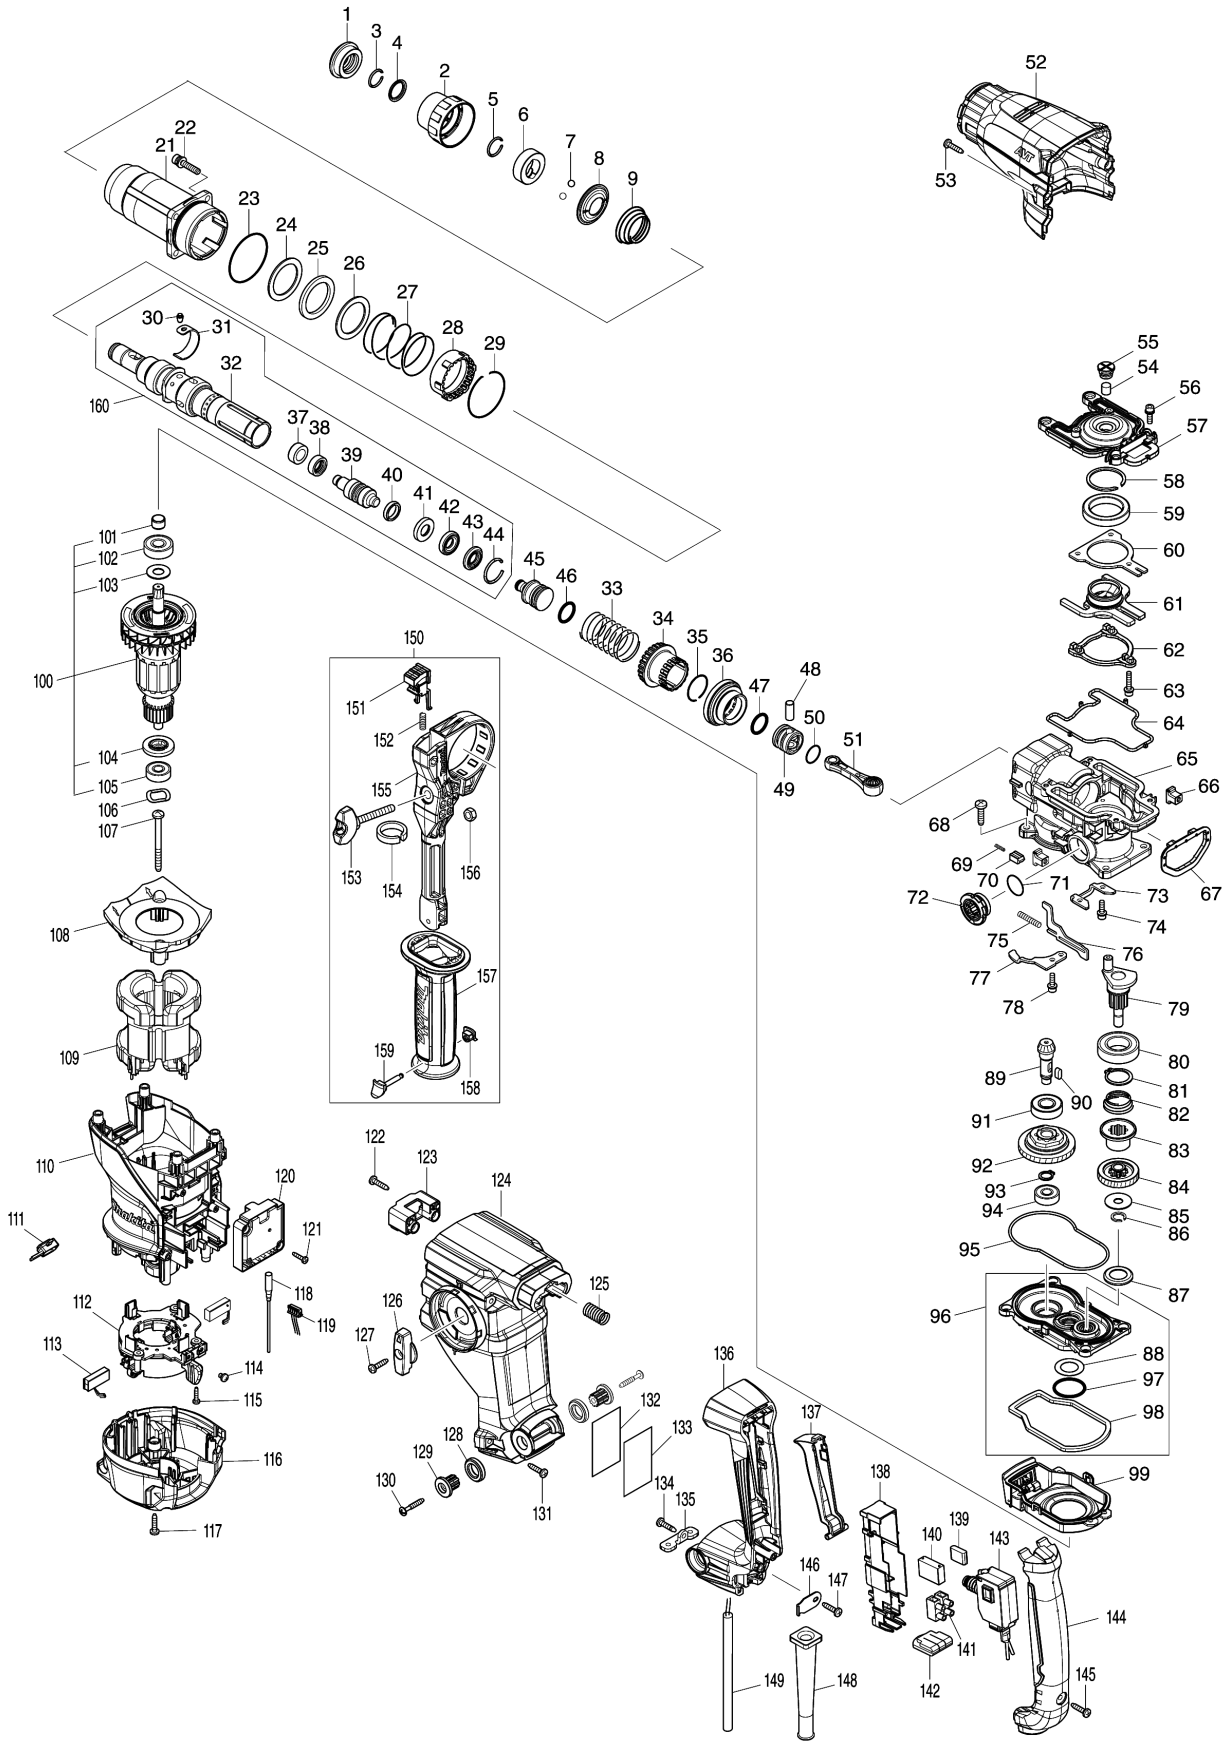

## Model No.HR3011FC 30MM COMBINATION HAMMER

Položka	Objednávacie číslo	Popis	Zmena	ks	New/Old	Možnosť 1	Možnosť 2	Poznámka
001	286288-8	CAP 35		1				
002	459685-3	CHUCK COVER		1				
003	233989-9	RING SPRING 14		1				
004	346834-0	WASHER 16		1				
005	233992-0	RING SPRING 15		1				
006	327269-4	RING 17		1				
007	216022-2	STEEL BALL 7.0		2				
008	347553-1	GUIDE WASHER		1				
009	232503-8	CONICAL COMP. SPRING 21-34		1				
021	140J35-0	BARREL COMPLETE		1				
C10	213636-8	OIL SEAL 25		1				
022	266793-1	HEX. S.H.B. M5X25 WITH WR		4				
023	213620-3	O RING 46		1				
024	267354-0	FLAT WASHER 31		1				
025	422493-5	RUBBER RING 31		1				
026	267354-0	FLAT WASHER 31		1				
027	232496-9	COMPRESSION SPRING 37		1				
028	419986-1	LOCK SLEEVE		1				
029	233952-2	RING SPRING 41		1				
030	256598-7	SHOULDER PIN 4		1				
031	347501-0	LEAF SPRING		1				
032	327277-5	TOOL HOLDER		1				
033	232497-7	COMPRESSION SPRING 27		1				
034	327276-7	DRIVING SLEEVE		1				
035	232501-2	RING SPRING 24		1				
036	226868-8	SPIRAL BEVEL GEAR 31		1				
037	327515-5	SLEEVE 11		1				
038	327516-3	RING 11		1				
039	140S89-1	IMPACT BOLT A COMPLETE		1				
040	213880-7	SEAL RING 12		1				
041	327268-6	RING 11		1				
042	424267-0	CUSHION RING 12		1				
043	327271-7	WASHER 11		1				
044	231987-7	RING SPRING 21		1				
045	327266-0	STRIKER		1				
046	213881-5	O RING 16		1				
047	213881-5	O RING 16		1				
048	268122-4	PIN 7		1				
049	319807-6	PISTON		1				
050	213226-7	O RING 16		1				
051	140J36-8	CONNECTING ROD COMPLETE		1				
052	459167-5	BARREL COVER		1				
053	266326-2	TAPPING SCREW 4X18		2				
054	443153-6	FELT		1				