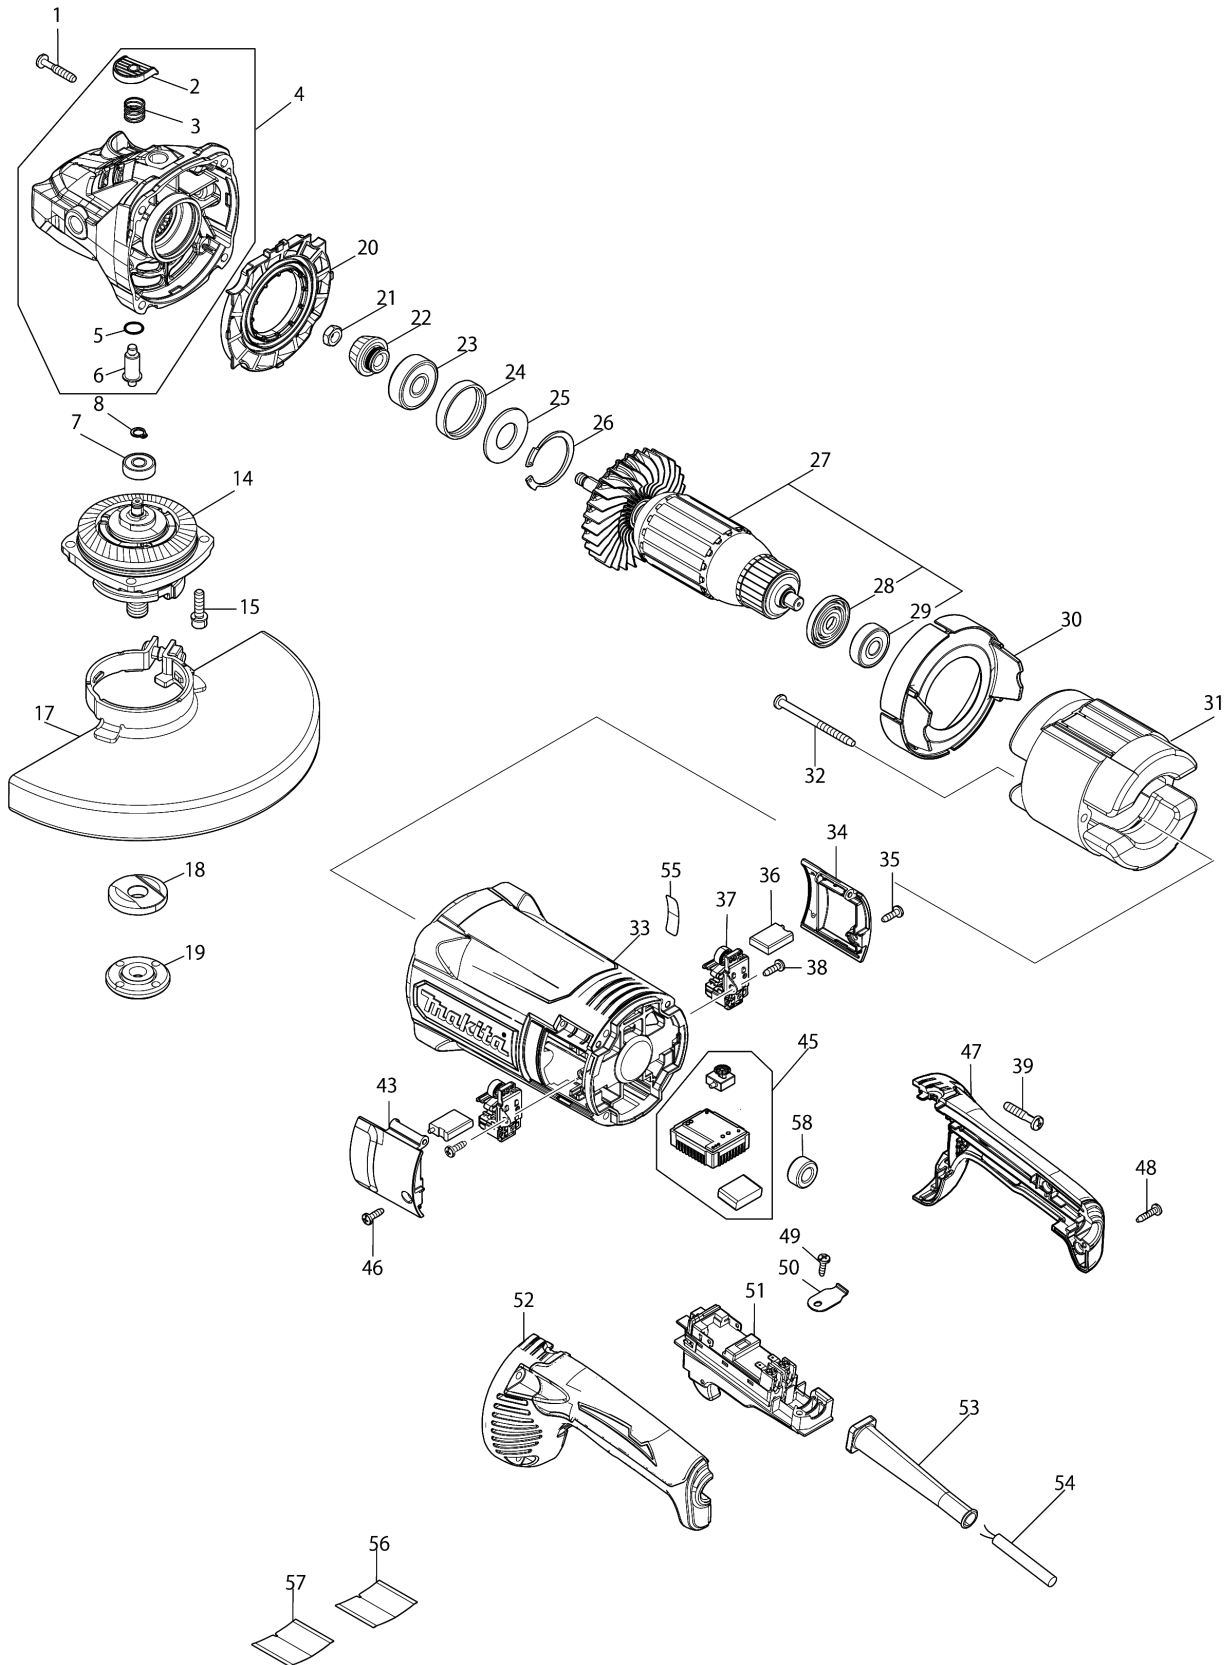

Model No.GA9081 230MM ANGLE GRINDER

Model No.GA9081 230MM ANGLE GRINDER

Položka	Objednávacie číslo	Popis	Zmena	ks	New/Old	Možnosť 1	Možnosť 2	Poznámka
001	251489-7	TAPPING SCREW 5X30		4	*			
001-1	922253-0	H.S.H.BOLT M5X30 WITH WR	<	4				
002	413H41-9	PIN CAP		1				
003	233292-8	COMPRESSION SPRING 12		1				
004	136698-8	GEAR HOUSING ASSY		1				
C10	262118-7	FELT RING 18		1				
C20	263002-9	RUBBER PIN 4		1				
D10		INC. 2,3,5,6						
005	213062-1	O RING 9		1				
006	256491-5	SHOULDER PIN 5		1				
007	211032-4	BALL BEARING 608ZZ		1				
008	961004-6	RETAINING RING (EXT) S-8		1				
014	122C64-3	TORQUE LIMITER ASSEMBLY 230		1				
C10	213760-7	O RING 78		1				
C15	252429-8	NUT M15-23		1	*			
C16	252323-4	CIRCULAR NUT M15-23	<	1				
C20	232163-6	CUP SPRING 20		2				
C25	267798-4	LOCK WASHER		1				
C30	227492-0	SPIRAL BEVEL GEAR 53C		1				
C35	265120-9	PAN HEAD SCREW M5X16		3				
C40	285741-1	BEARING RETAINER 50		1				
C45	267167-9	FLAT WASHER 15		1				
C50	211278-2	BALL BEARING 6203DDW		1				
C55	312D39-8	BEARING BOX		1				
C60	141D62-4	SPINDLE COMPLETE		1				
015	265541-5	HEX. SOCKET HEAD BOLT M6X22		4				
017	122891-0	WHEEL COVER 230K ASSEMBLY		1				
C10	213017-6	O RING 6		1				
C20	265198-2	+PAN HEAD SCREW M8X25		1				
018	224490-5	INNER FLANGE 14-45		1				
019	224485-8	LOCK NUT 14-45		1				
020	456238-9	DIFFUSER		1				
021	252194-9	HEX. NUT M8		1				
022	227490-4	SPIRAL BEVEL GEAR 12		1				
023	211132-0	BALL BEARING 6301DDW		1				
024	262085-6	RUBBER RING 38		1				
025	267299-2	FLAT WASHER 20		1				
026	962211-4	RETAINING RING R-42		1				
027	511A29-2	ARMATURE ASS'Y 240V		1				
C10	240161-6	FAN 86		1				
D10		INC. 28,29						
028	681630-2	INSULATION WASHER		1				
029	211087-9	BALL BEARING 6200DDW		1				
030	456239-7	BAFFLE PLATE		1				