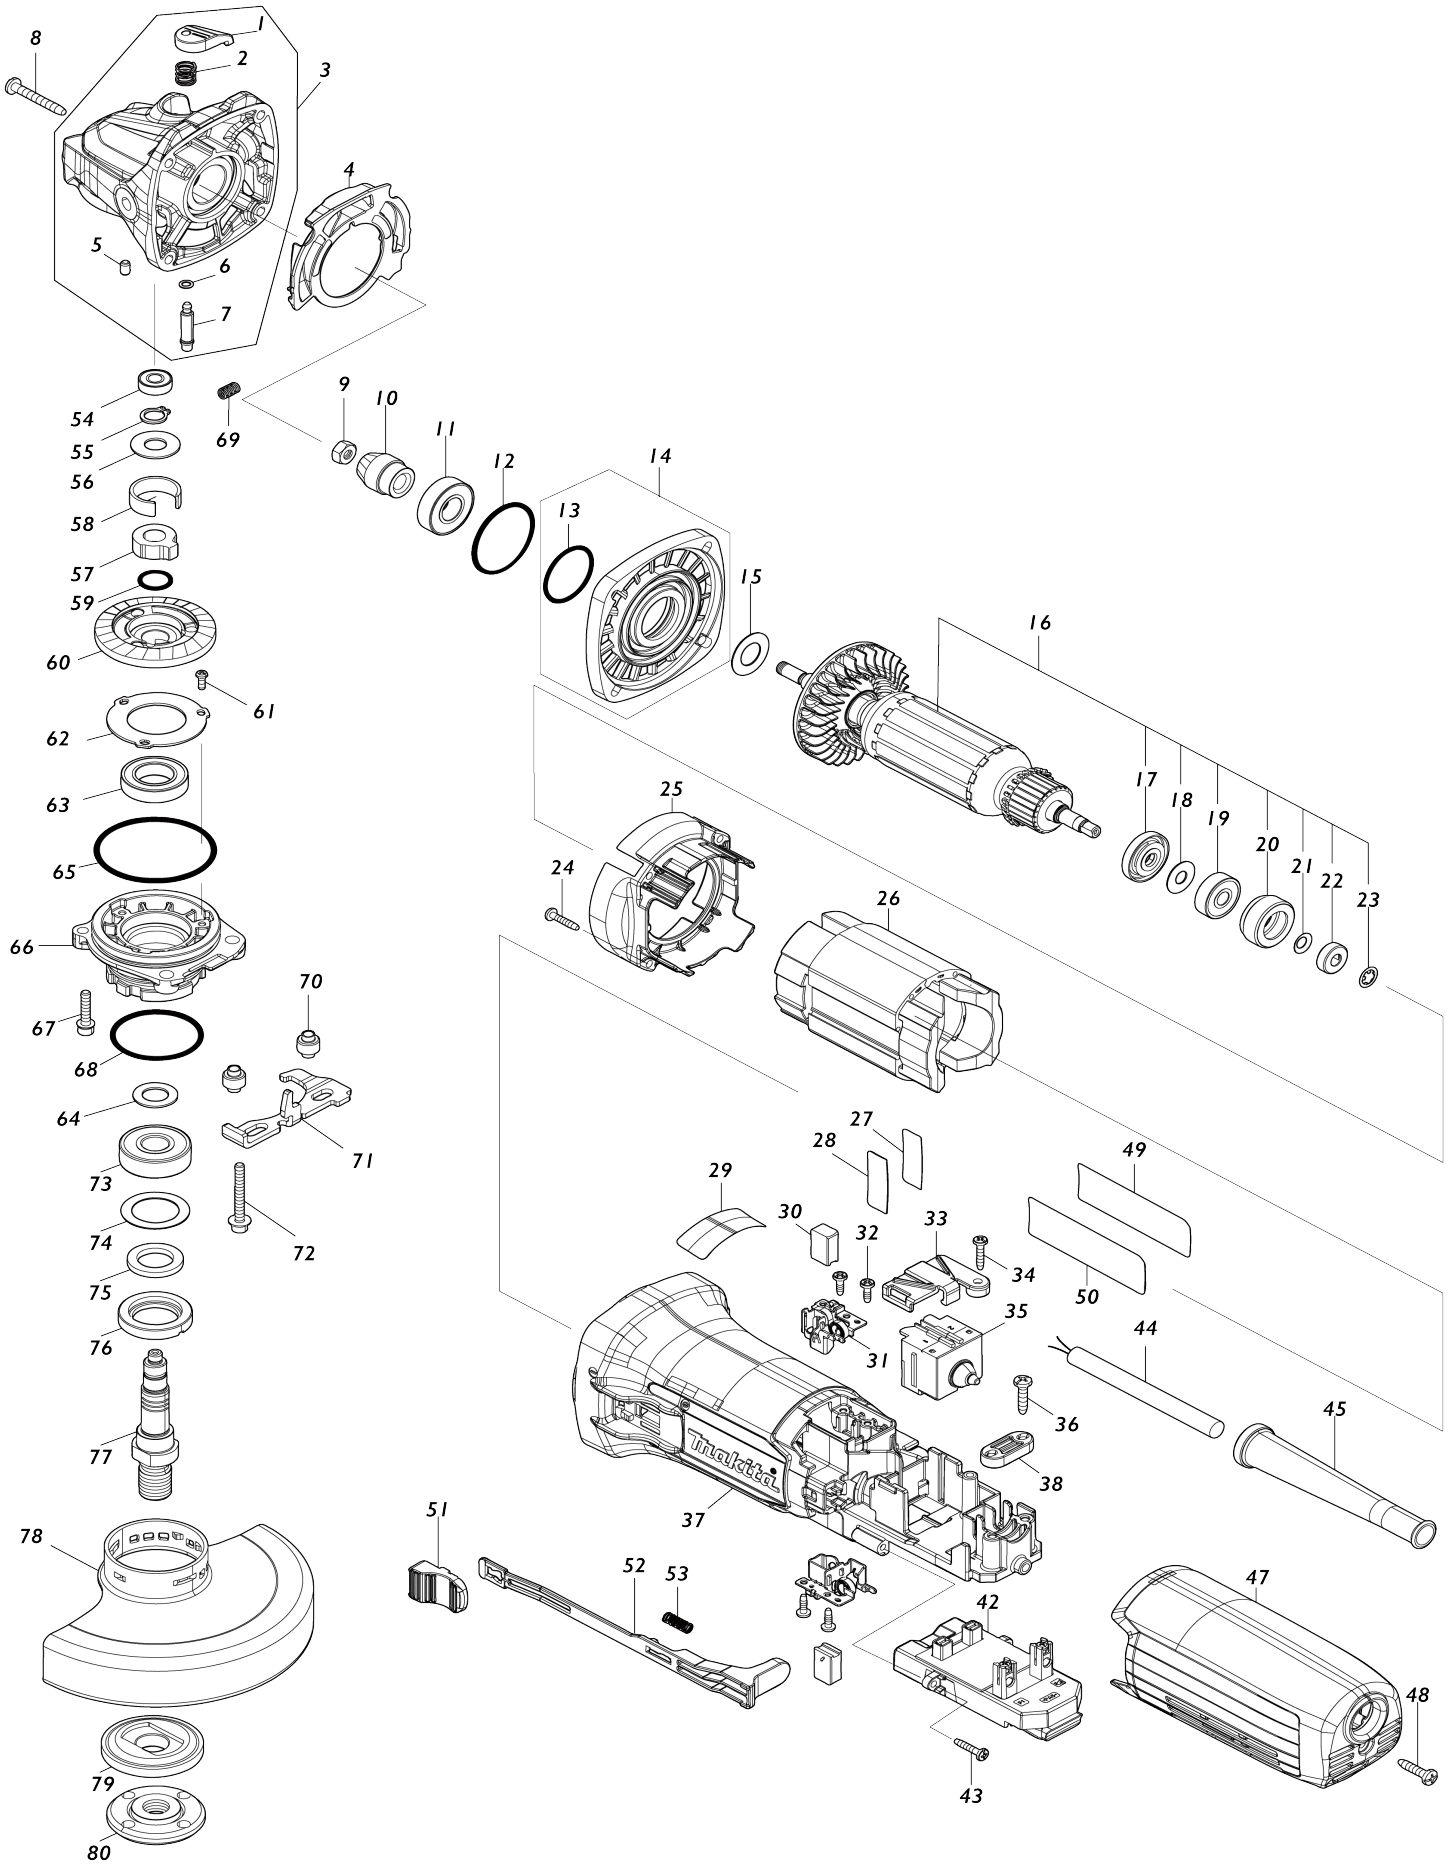

# Model No.GA5092 125MM ANGLE GRINDER

Item No.	Parts No.	Description	Interchangeability	Q'ty	New/Old	Note1	Note2
001	453369-5	Krytka čapu		1			
002	234057-1	Prítlačná pružina 8		1			
003	136770-6	GEAR HOUSING ASS'Y		1			
D10		INC.1,2,5-7					
004	413C06-1	DIFFUSER		1			
005	263002-9	Gumený čap 4		1			
006	213032-0	O-krúžok 4		1			
007	256535-1	Čap odsadenej príruby 6		1			
008	266361-0	Samorezná skrutka s valcovou hlavou 4X30		4			
009	252186-8	Šesthranná matica M6		1			
010	227916-6	SPIRAL BEVEL GEAR 11		1			
011	211131-2	Guľôčkové ložisko 6001DDW		1			
012	422812-5	RUBBER PLATE		1			
013	213693-6	O-krúžok 27.5		1			
014	136771-4	GEAR HOUSING COVER ASS'Y		1			
D10		INC. 13					
015	253084-9	Plochá podložka 12		1			
016	511A49-6	ARMATURE ASS'Y 240V		1			
D10		INC. 17-23					
017	681656-4	Izolačná podložka		1			
018	253823-7	Plochá podložka 7		1			
019	210027-4	Guľôčkové ložisko 627DDW		1			
020	422811-7	LABYRINTH RUBBER RING 22		1			
021	267756-0	Vlnitá podložka 6		1			
022	688117-5	Puzdro magnetu		1			
023	259039-2	Samočinná poistka 6		1			
024	266429-2	Samorezná skrutka s valcovou hlavou 3X16		4			
025	413C07-9	BAFFLE PLATE A		1			
026	621968-3	FIELD 220-240V		1			
027	807G78-4	Číry štítok		1			
028	858N57-7	GA5092 SERIAL NO. LABEL		1			
029	898443-6	Štítok (nálepka) so značkou SJS2		1			
030	1910M3-7	CARBON BRUSH 264 SET		1			
031	644011-1	BRUSH HOLDER		2			
032	266007-8	Samorezná skrutka s valcovou hlavou 3X10		4			
033	413G29-3	SWITCH COVER		1			
034	266429-2	Samorezná skrutka s valcovou hlavou 3X16		1			
035	650028-4	SWITCH FPC-2115T-0-02		1			
036	266326-2	Samorezná skrutka s valcovou hlavou 4X18		2			
037	413C09-5	MOTOR HOUSING A		1			
038	687124-5	Svorka kábla		1			
042	620H23-6	CONTROLLER		1			
043	266429-2	Samorezná skrutka s valcovou hlavou 3X16		2			