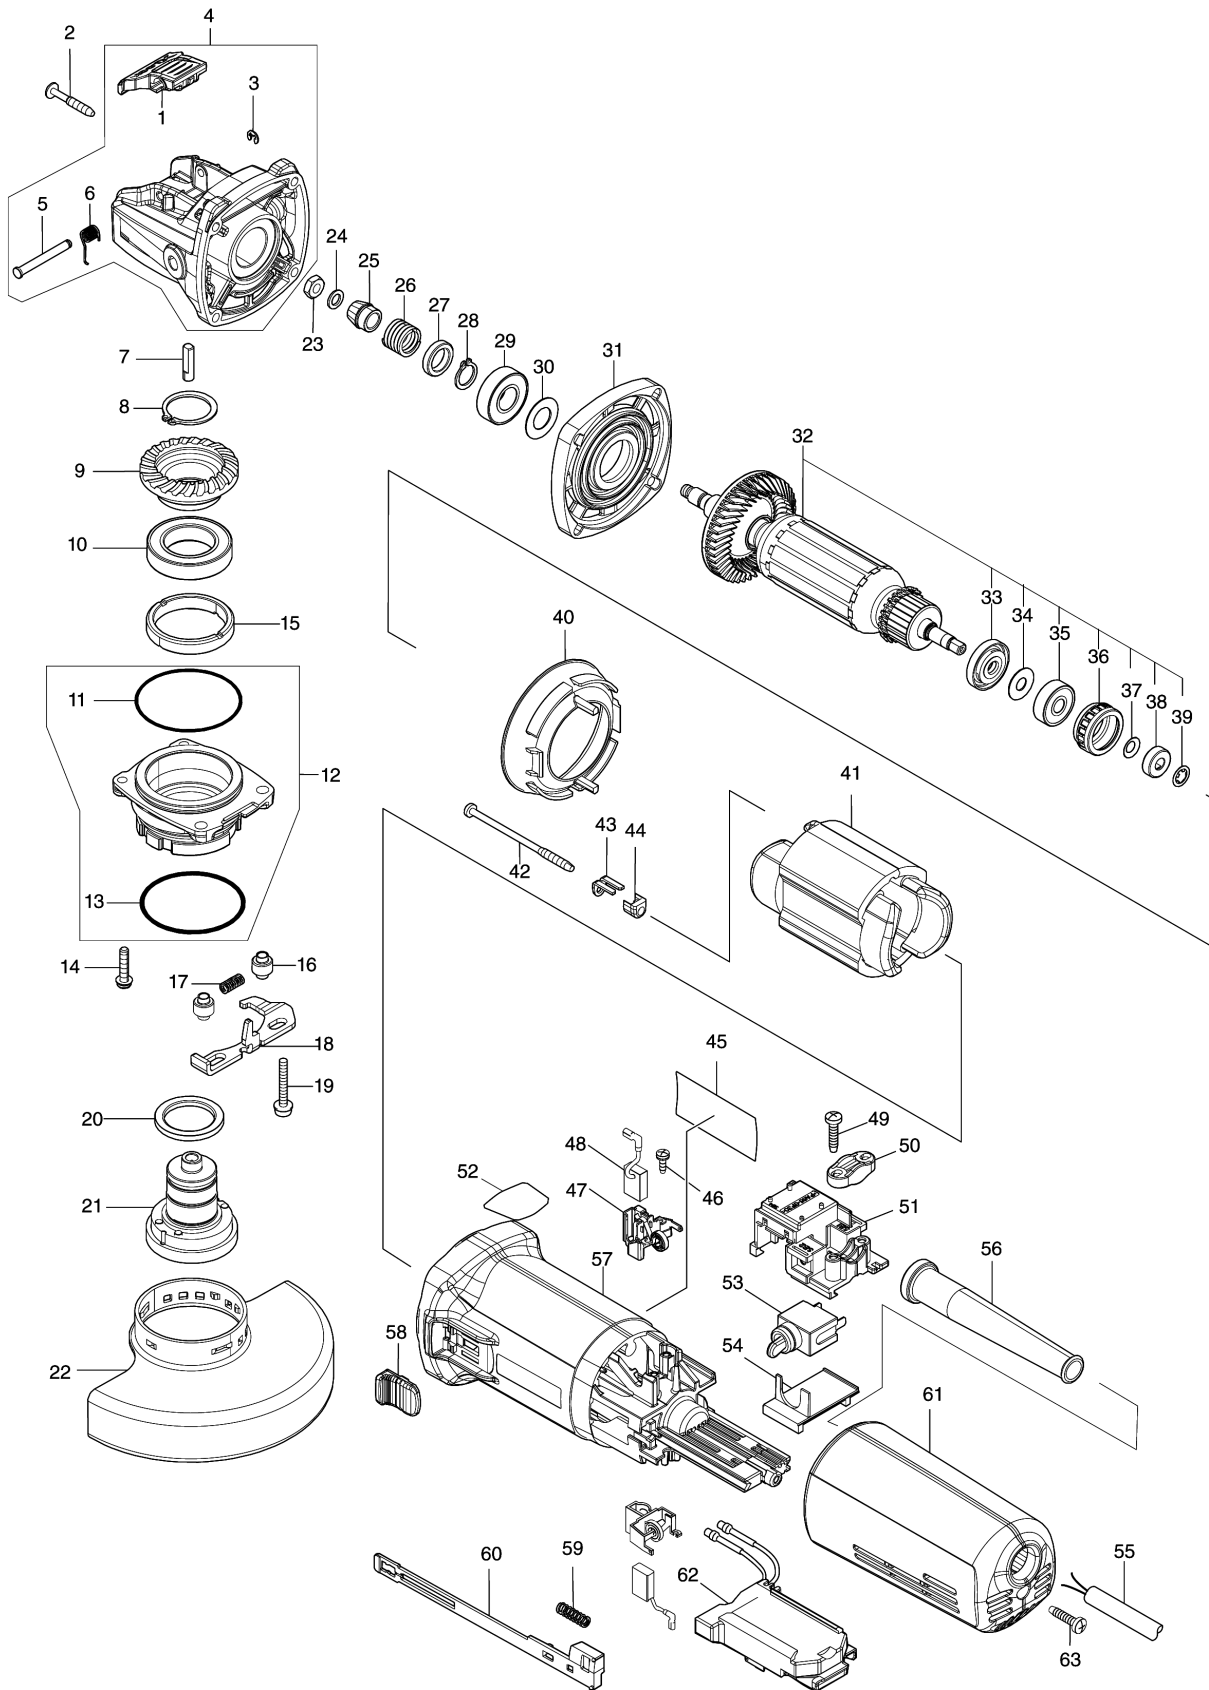

## Model No.GA5080R 125MM ANGLE GRINDER

Položka	Objednávacie číslo	Popis	Zmena	ks	New/Old	Možnosť 1	Možnosť 2	Poznámka
001	459967-3	LEVER		1				
002	266257-5	TAPPING SCREW 4X28		4				
003	961017-7	STOP RING E-3		1				
004	136441-5	GEAR HOUSING ASSEMBLY		1				
D10		INC. 1,3,5,6						
005	256935-5	HEADED PIN 4		1				
006	232576-1	TORSION SPRING 5		1				
007	327460-4	SHAFT		1				
008	961104-2	RETAINING RING S-24		1				
009	227897-4	SPIRAL BEVEL GEAR 38		1				
010	210208-0	BALL BEARING 6905DDW		1				
011	213A03-3	O-RING 50		1				
012	136446-5	BEARING BOX ASSEMBLY		1				
D10		INC. 11,13						
013	213783-5	O-RING 48		1				
014	911138-5	P.H.SCREW M4X20 WITH WR		2				
015	285045-1	BEARING RETAINER 36-43		1				
016	327322-6	SLEEVE 4		2				
017	232490-1	COMPRESSION SPRING 4		1				
018	347615-5	LEVER		1				
019	911159-7	PAN HEAD SCREW M4X30		2				
020	327459-9	RING 25		1				
021	127428-8	SPINDLE ASSEMBLY		1				
022	347618-9	WHEEL COVER 125		1				
023	931303-0	HEX. NUT M6		1				
024	253077-6	FLAT WASHER 6		1				
025	227896-6	SPIRAL BEVEL GEAR 11		1				
026	233901-9	LOCK SPRING 12		1				
027	257010-0	RING 12		1				
028	961052-5	RETAINING RING S-12		1				
029	211142-7	BALL BEARING 6001LLB		1				
030	253084-9	FLAT WASHER 12		1				
031	317359-1	GEAR HOUSING COVER		1				
032	511A19-5	ARMATURE ASSEMBLY 220-240V		1	*			
C10	240033-5	FAN 57		1	*			
D10		INC. 33-39			*			
032-1	510515-4	ARMATURE ASS'Y 220-240V	<	1				
C10	240033-5	FAN 57		1				
D10		INC. 33-39						
033	681656-4	INSULATION WASHER		1				
034	253823-7	FLAT WASHER 7		1				
035	210027-4	BALL BEARING 627DDW		1				
036	421738-8	LABYRINTH RUBBER RING 22		1	*			
036-1	422750-1	LABYRINTH RUBBER RING 22	<	1				