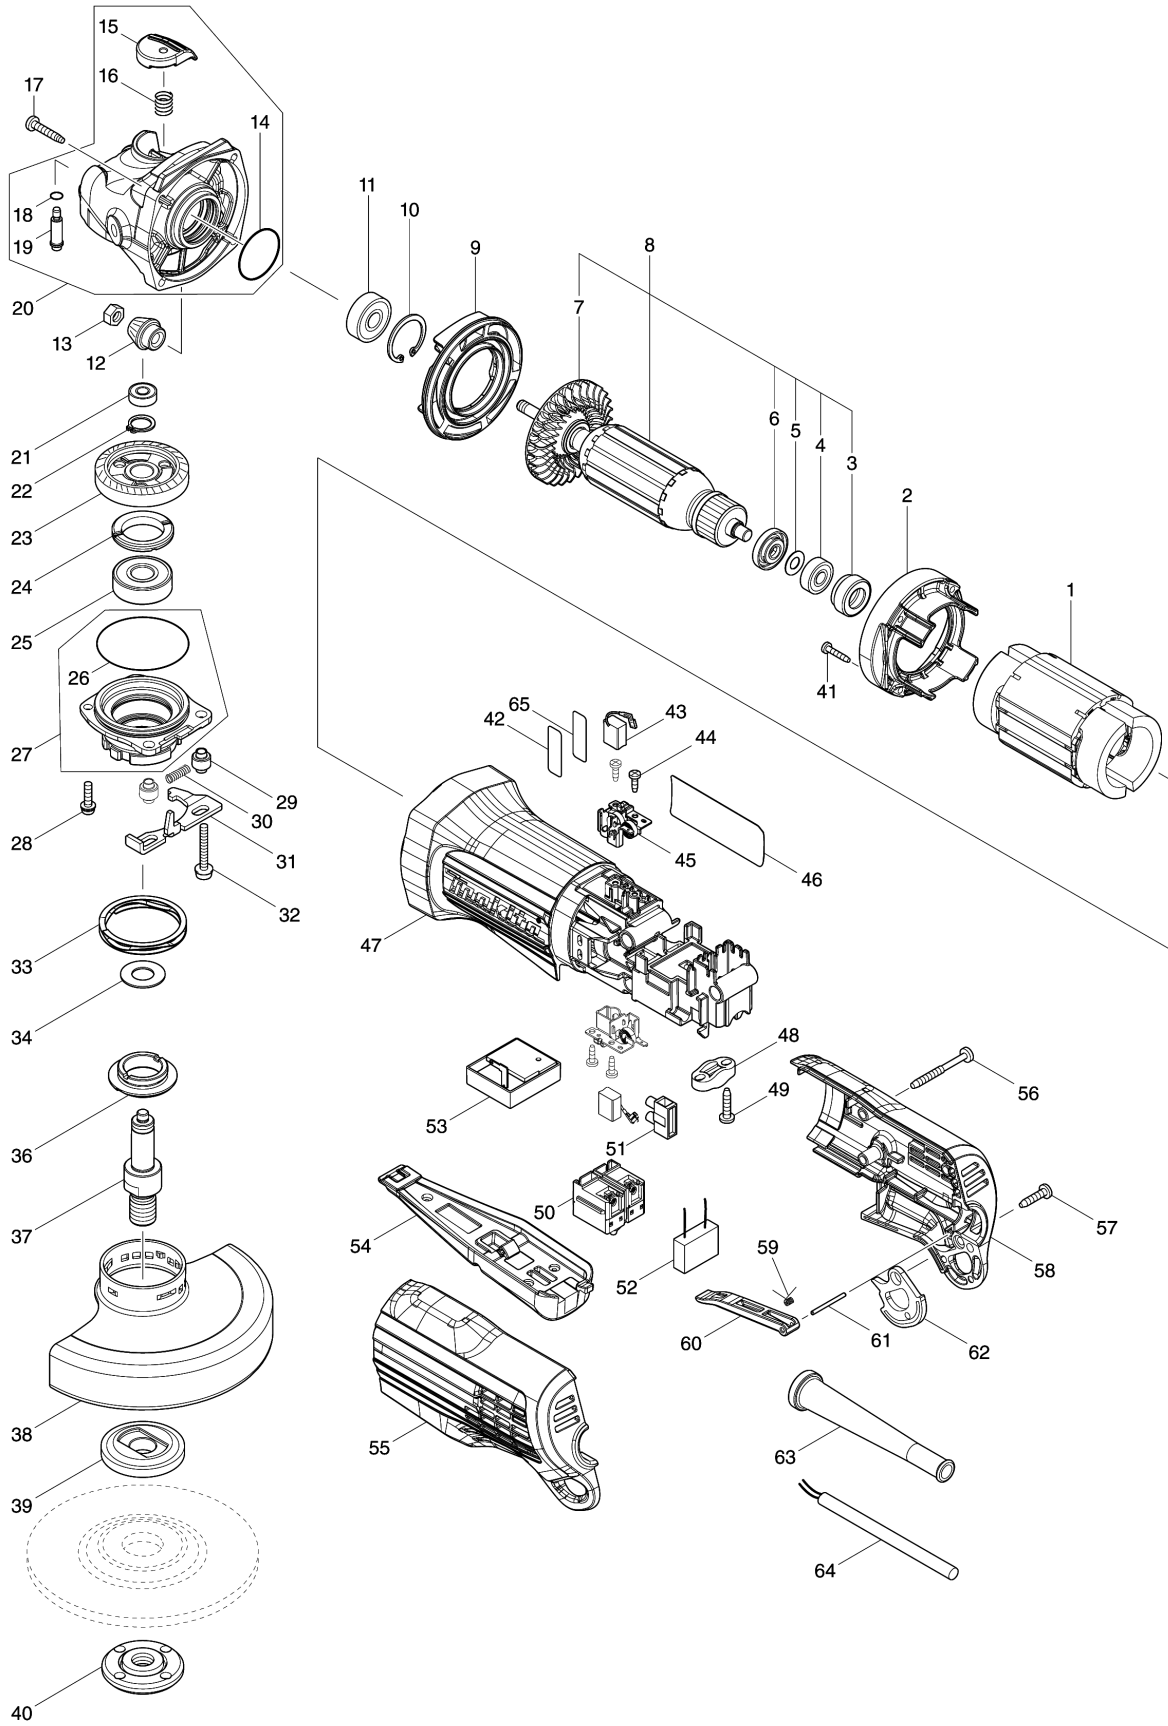

Model No.GA5050R 125MM ANGLE GRINDER

Model No.GA5050R 125MM ANGLE GRINDER

Položka	Objednávacie číslo	Popis	Zmena	ks	New/Old	Možnosť 1	Možnosť 2	Poznámka
001	634734-9	FIELD		1				
002	459003-5	BAFFLE PLATE		1				
003	422413-9	RUBBER RING 19		1				
004	210017-7	BALL BEARING 607DDW		1				
005	253186-1	FLAT WASHER 7		1				
006	681636-0	INSULATION WASHER		1				
007	240197-5	FAN60		1				
008	518359-6	ARMATURE ASS'Y 220V		1				
D10		INC. 3-7						
009	459004-3	DIFFUSER		1				
010	962105-3	RETAINING RING R-26		1				
011	211092-6	BALL BEARING 629DDW		1				
012	226858-1	SPIRAL BEVEL GEAR 10		1				
013	252186-8	HEX. NUT M6		1				
014	213407-3	O RING 26		1				
015	459006-9	PIN CAP		1				
016	232491-9	COMPRESSION SPRING 9		1				
017	266324-6	TAPPING SCREW 4X22		4	*			
017-1	265B46-7	TAPPING SCREW 4X22	O	4				
018	213877-6	O-RING 6		1				
019	256594-5	SHOULDER PIN 6		1				
020	136144-1	GEAR HOUSING B ASS'Y		1				
C10	263002-9	RUBBER PIN 4		1				
D10		INC. 14-16,18,19						
021	210033-9	BALL BEARING 696ZZ		1				
022	961052-5	RETAINING RING S-12		1				
023	226859-9	SPIRAL BEVEL GEAR 37		1				
024	285039-6	BEARING RETAINER 23-33		1				
025	211129-9	BALL BEARING 6201DDW		1				
026	213624-5	O RING 48		1				
027	136141-7	BEARING BOX A ASS'Y		1				
D10		INC. 26			*			
D11		INC. 26,66						
028	911128-8	P.H.SCREW M4X16 WITH WR		2				
029	327322-6	SLEEVE 4		2				
030	232490-1	COMPRESSION SPRING 4		1				
031	347475-5	LEVER		1				
032	911159-7	PAN HEAD SCREW M4X30		2				
033	232542-8	SCROW WAVE SPRING 41		1	*			
034	267238-2	FLAT WASHER 12		1				
036	319789-2	PLATE RETAINER 20		1				
037	327241-6	SPINDLE		1				
038	347480-2	WHEEL COVER 125		1				
039	224490-5	INNER FLANGE 14-45		1				
040	224485-8	LOCK NUT 14-45		1				

Please order the parts with part number.

Print Date 16/11/2021