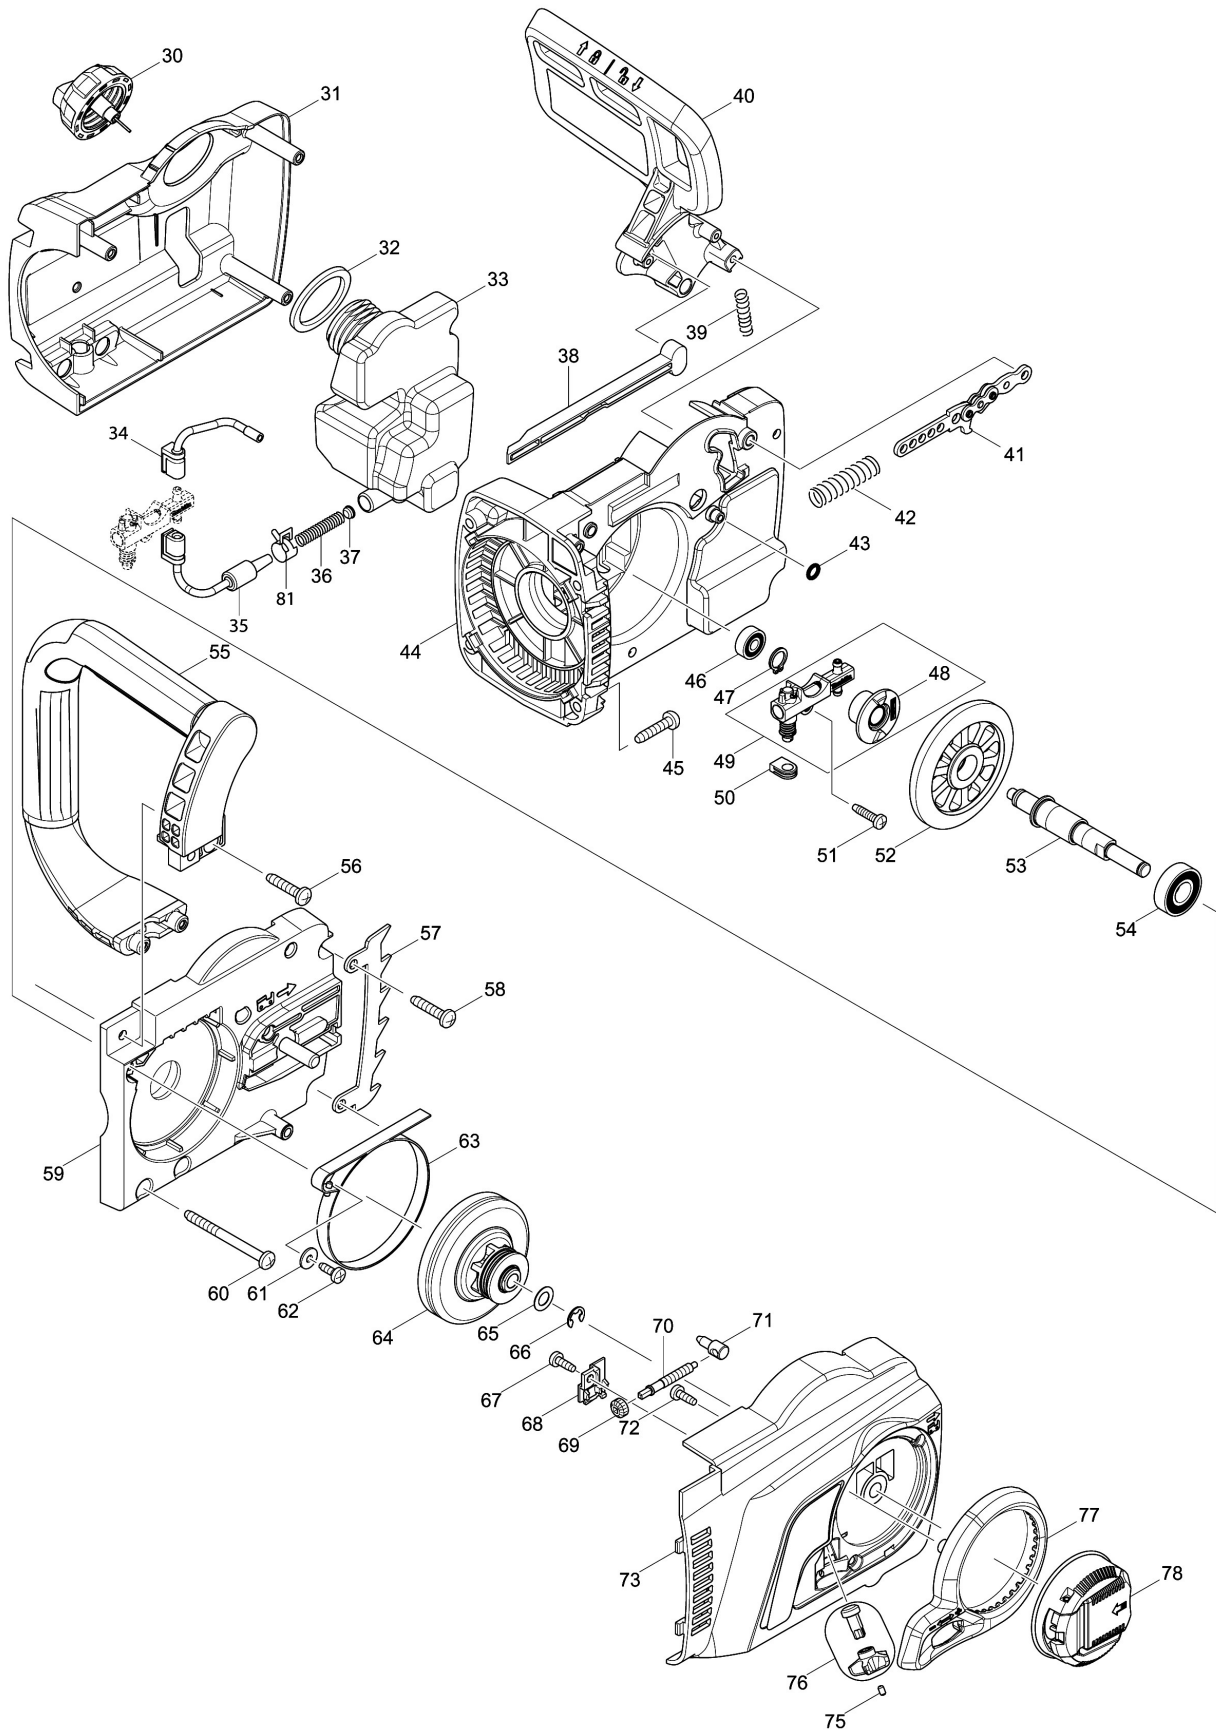

Model No.UC4051A ELECTRIC CHAIN SAW 400MM

Model No.UC4051A ELECTRIC CHAIN SAW 400MM

Model No.UC4051A ELECTRIC CHAIN SAW 400MM

Položka	Objednávacie číslo	Popis	Zmena	ks	New/Old	Možnosť 1	Možnosť 2	Poznámka
001	931403-6	MATICA M8 931403-6		1				
002	227626-5	SPIRAL BEVEL GEAR 12		1				
003	211111-8	LOŽISKO GULIČKOVÉ 6301LLB		1				
004	240003-4	KOLESO VENTILÁTORA 80 2702/DA4030/TW1		1				
005	517904-4	ARMATURE ASS'Y 240V		1				
D10		INC. 3,4,6,7						
006	681666-1	INSULATION WASHER		1				
007	210084-2	BALL BEARING 629ZZ		1				
008	266095-5	SKRUTKA 5X55		2				
009	419410-4	BAFFLE PLATE		1				
010	636394-3	FIELD 240V		1				
011	650577-1	SWITCH SD-006-BB2AA-AA		1				
012	142348-5	MOTOR HOUSING COMPLETE		1				
C10	643653-8	BRUSH HOLDER 6.5-13.5		2	*			
C11	643536-2	BRUSH HOLDER 6.5X13.5	<	2				
013	815G07-3	UC4051A NAME PLATE		1				
014	233173-6	PRUŽINA PRÍTLAČNÁ UC3020A		1				
015	416178-3	LOCK-OFF BUTTON		1				
016	650717-1	SWITCH TGC30B		1				
017	265995-6	SKRUTKA SAMOREZNÁ 4x18		1				
018	187901-0	HANDLE SET		1				
C10	802G51-9	CAUTION LABEL		1				
D10		INC. 28						
019	665894-6	POWER SUPPLY CORD 1.0-2-0.5		1				
020	682540-6	CHRANIC SNURY 9,3-90		1				
021	687124-5	DRŽIAK KÁBLA MT240/953T955		1				
022	265995-6	SKRUTKA SAMOREZNÁ 4x18		2				
023	645105-5	ODRUSOVACI KONDENZATOR		1				
024	631719-6	CONTROLLER		1				
025	419411-2	SWITCH LEVER		1				
026	181044-0	UHLÍKY CB-153 (CB-152) 1200		1				
027	643650-4	VIECKO DRZIAKA UHLIKOV 6,5x18		2	*			
027-1	643650-4	VIECKO DRZIAKA UHLIKOV 6,5x18	O	2				
028	187901-0	HANDLE SET		1				
C10	802G51-9	CAUTION LABEL		1				
D10		INC. 18						
029	265995-6	SKRUTKA SAMOREZNÁ 4x18		6				
030	142282-9	TANK CAP COMPLETE		1				
031	454822-4	GEAR HOUSING COVER		1				
032	421959-2	SPONGE SEAL		1				
033	454826-6	OIL TANK		1				
034	424611-1	CONNECTOR B		1				
035	424610-3	CONNECTOR A		1				
036	231975-4	PRUŽINA DCS230T		1				