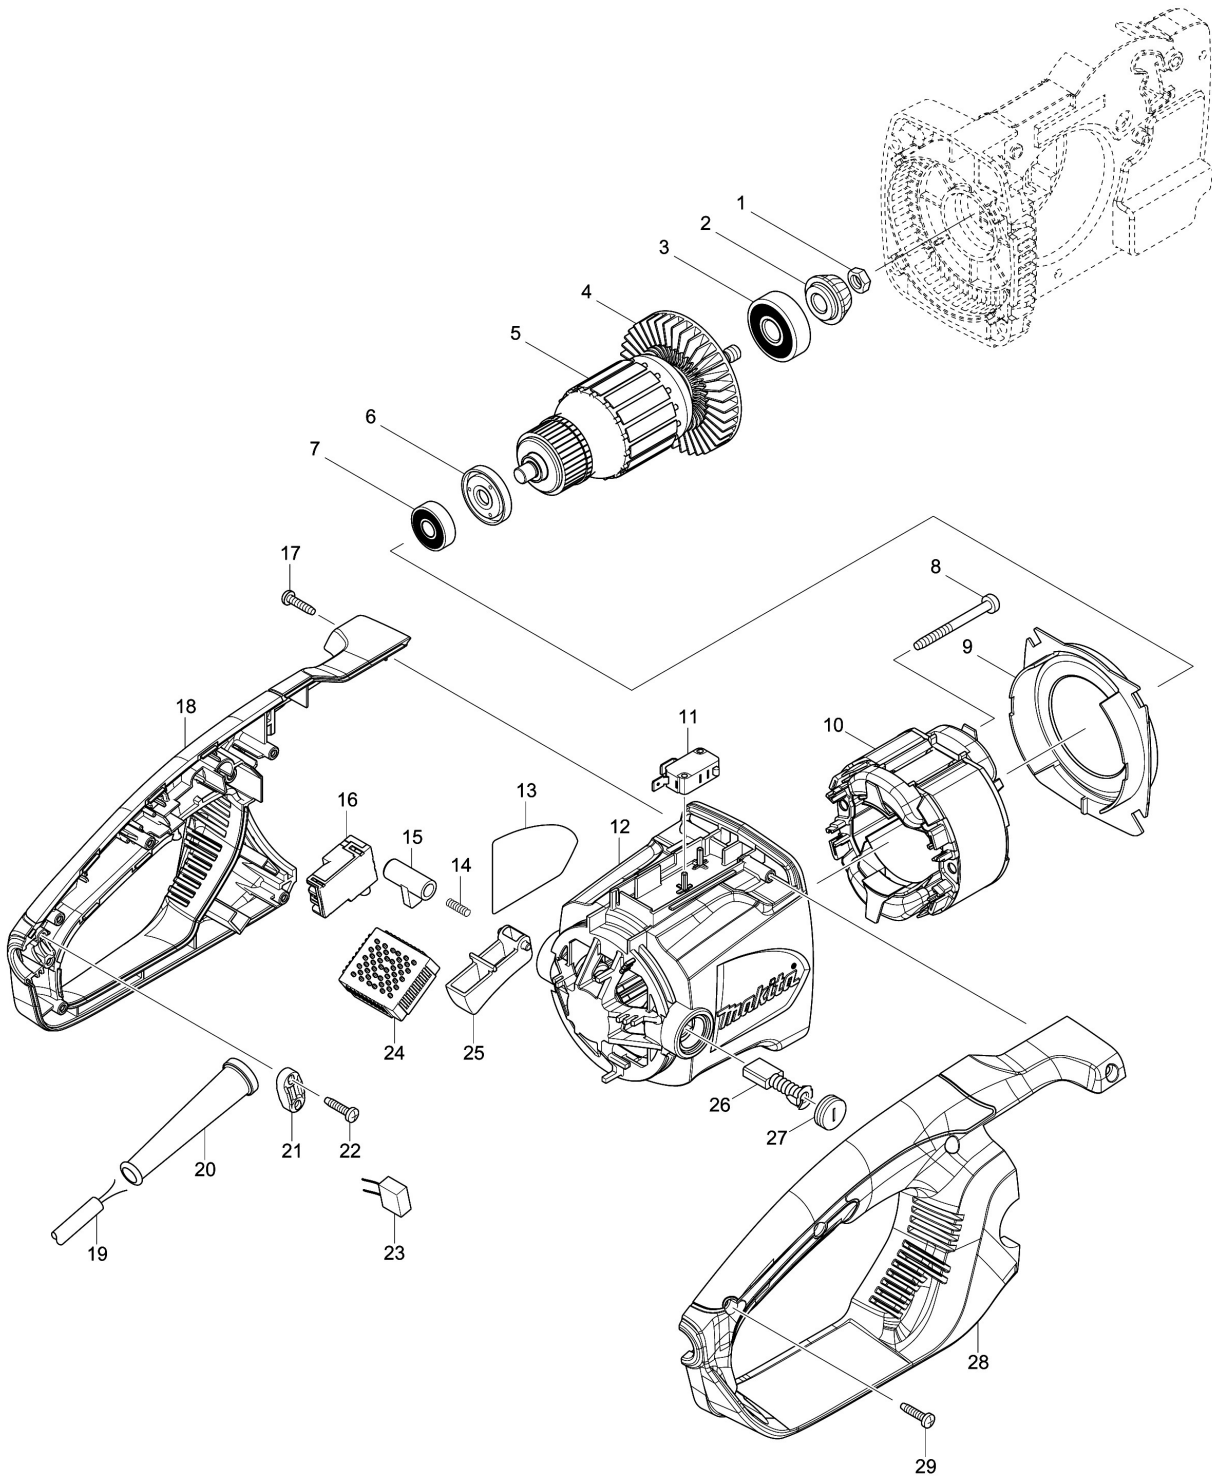

Model No.UC4051A ELECTRIC CHAIN SAW 400MM

Model No.UC4051A ELECTRIC CHAIN SAW 400MM

Model No.UC4051A ELECTRIC CHAIN SAW 400MM

Položka	Objednávacie číslo	Popis	Zmena	ks	New/Old	Možnosť 1	Možnosť 2	Poznámka
001	931403-6	MATICA M8 931403-6		1				
002	227626-5	SPIRAL BEVEL GEAR 12		1				
003	211111-8	LOŽISKO GULIČKOVÉ 6301LLB		1				
004	240003-4	KOLESO VENTILÁTORA 80 2702/DA4030/TW1		1				
005	517904-4	ARMATURE ASS'Y 240V		1				
D10		INC. 3,4,6,7						
006	681666-1	INSULATION WASHER		1				
007	210084-2	BALL BEARING 629ZZ		1				
008	266095-5	SKRUTKA 5X55		2				
009	419410-4	BAFFLE PLATE		1				
010	636394-3	FIELD 240V		1				
011	650577-1	SWITCH SD-006-BB2AA-AA		1				
012	142348-5	MOTOR HOUSING COMPLETE		1				
C10	643653-8	BRUSH HOLDER 6.5-13.5		2	*			
C11	643536-2	BRUSH HOLDER 6.5X13.5	<	2				
013	815G07-3	UC4051A NAME PLATE		1				
014	233173-6	PRUŽINA PRÍTLAČNÁ UC3020A		1				
015	416178-3	LOCK-OFF BUTTON		1				
016	650717-1	SWITCH TGC30B		1				
017	265995-6	SKRUTKA SAMOREZNÁ 4x18		1				
018	187901-0	HANDLE SET		1				
C10	802G51-9	CAUTION LABEL		1				
D10		INC. 28						
019	665894-6	POWER SUPPLY CORD 1.0-2-0.5		1				
020	682540-6	CHRANIC SNURY 9,3-90		1				
021	687124-5	DRŽIAK KÁBLA MT240/953T955		1				
022	265995-6	SKRUTKA SAMOREZNÁ 4x18		2				
023	645105-5	ODRUSOVACI KONDENZATOR		1				
024	631719-6	CONTROLLER		1				
025	419411-2	SWITCH LEVER		1				
026	181044-0	UHLÍKY CB-153 (CB-152) 1200		1				
027	643650-4	VIECKO DRZIAKA UHLIKOV 6,5x18		2	*			
027-1	643650-4	VIECKO DRZIAKA UHLIKOV 6,5x18	O	2				
028	187901-0	HANDLE SET		1				
C10	802G51-9	CAUTION LABEL		1				
D10		INC. 18						
029	265995-6	SKRUTKA SAMOREZNÁ 4x18		6				
030	142282-9	TANK CAP COMPLETE		1				
031	454822-4	GEAR HOUSING COVER		1				
032	421959-2	SPONGE SEAL		1				
033	454826-6	OIL TANK		1				
034	424611-1	CONNECTOR B		1				
035	424610-3	CONNECTOR A		1				
036	231975-4	PRUŽINA DCS230T		1				