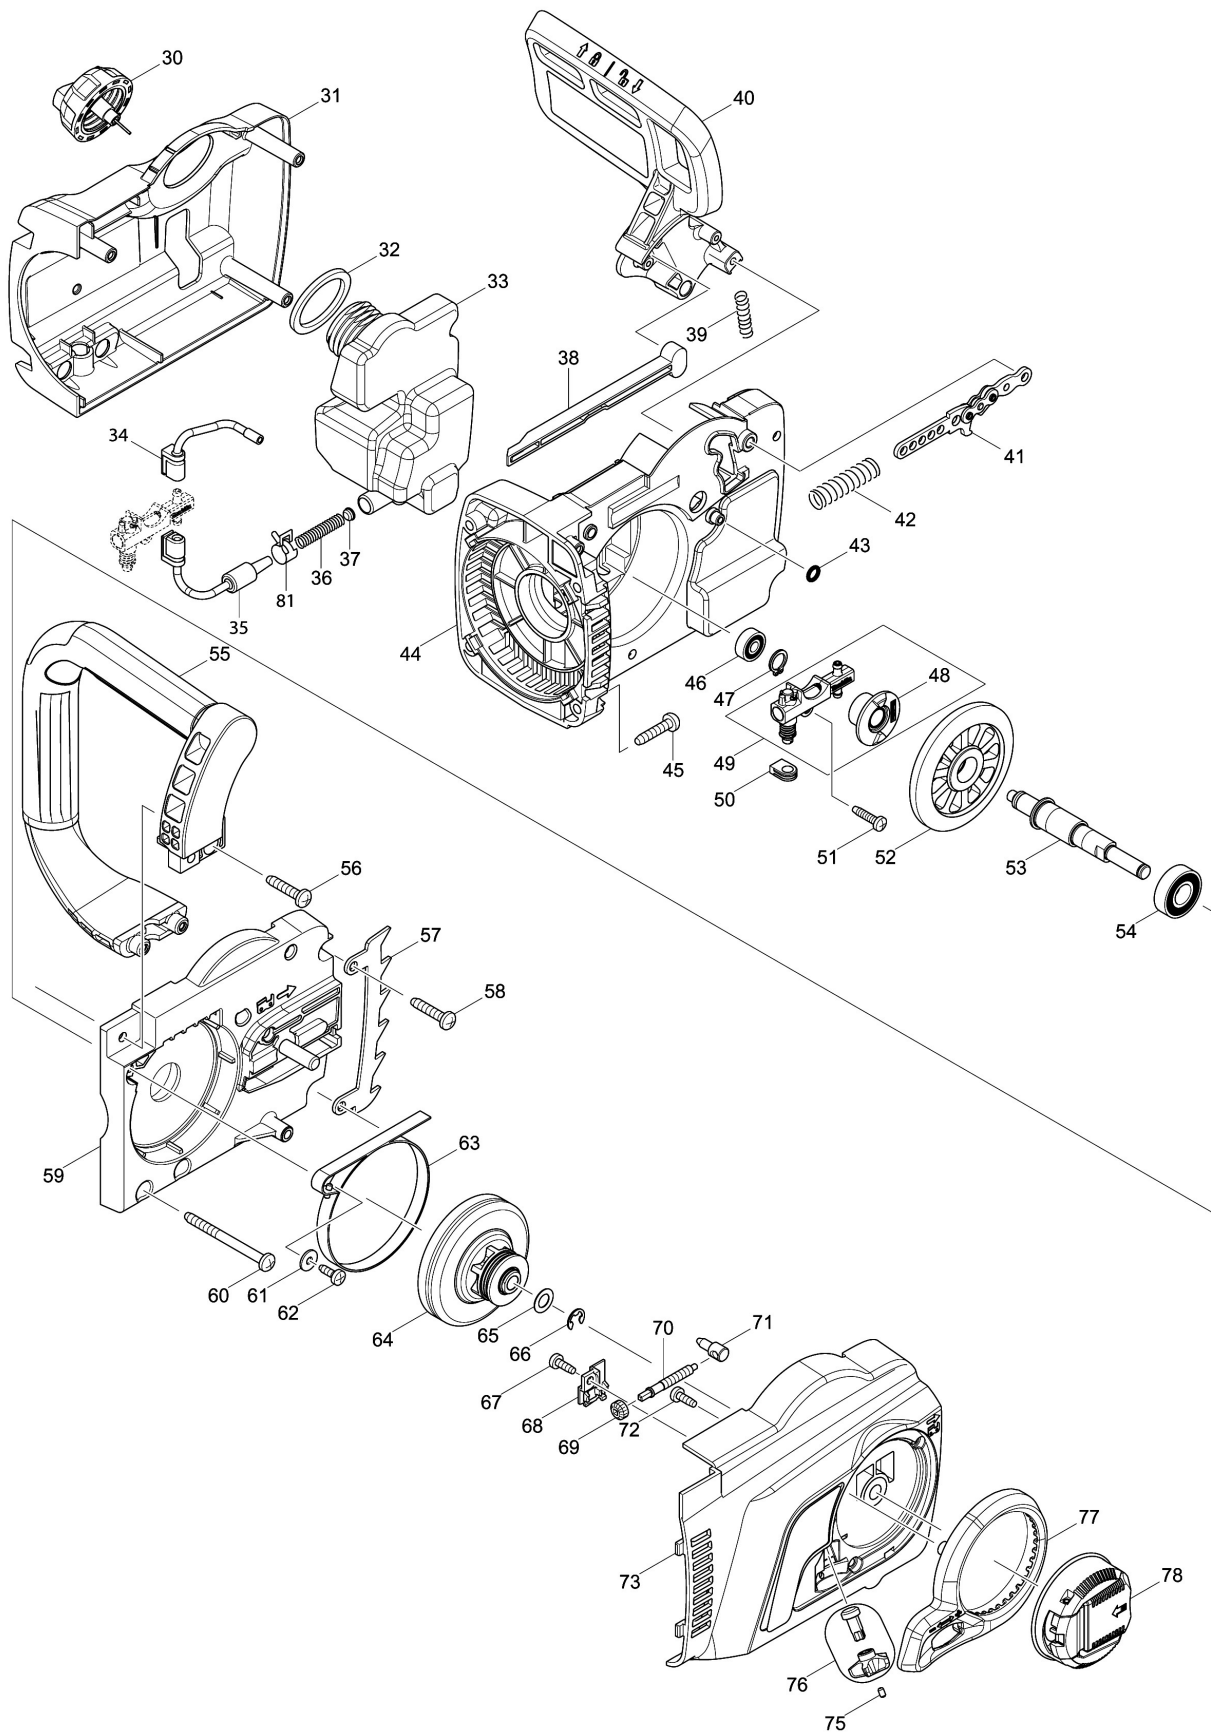

Model No. UC3551A ELECTRIC CHAIN SAW 350MM

Model No.UC3551A ELECTRIC CHAIN SAW 350MM

Model No.UC3551A ELECTRIC CHAIN SAW 350MM

Položka	Objednávacie číslo	Popis	Zmena	ks	New/Old	Možnosť 1	Možnosť 2	Poznámka
001	931403-6	MATICA M8 931403-6		1				
002	227626-5	SPIRAL BEVEL GEAR 12		1				
003	211111-8	LOŽISKO GULIČKOVÉ 6301LLB		1				
004	240003-4	KOLESO VENTILÁTORA 80 2702/DA4030/TW1		1				
005	517904-4	ARMATURE ASS'Y 240V		1				
D10		INC. 3,4,6,7						
006	681666-1	INSULATION WASHER		1				
007	210084-2	BALL BEARING 629ZZ		1				
008	266095-5	SKRUTKA 5X55		2				
009	419410-4	BAFFLE PLATE		1				
010	636394-3	FIELD 240V		1				
011	650577-1	SWITCH SD-006-BB2AA-AA		1				
012	142348-5	MOTOR HOUSING COMPLETE		1				
C10	643653-8	BRUSH HOLDER 6.5-13.5		2	*			
C11	643536-2	BRUSH HOLDER 6.5X13.5	<	2				
013	815F99-6	UC3551A NAME PLATE		1				
014	233173-6	PRUŽINA PRÍTLAČNÁ UC3020A		1				
015	416178-3	LOCK-OFF BUTTON		1				
016	650717-1	SWITCH TGC30B		1				
017	265995-6	SKRUTKA SAMOREZNÁ 4x18		1				
018	187901-0	HANDLE SET		1				
C10	802G51-9	CAUTION LABEL		1				
D10		INC. 28						
019	665894-6	POWER SUPPLY CORD 1.0-2-0.5		1				
020	682540-6	CHRANIC SNURY 9,3-90		1				
021	687124-5	DRŽIAK KÁBLA MT240/953T955		1				
022	265995-6	SKRUTKA SAMOREZNÁ 4x18		2				
023	645105-5	ODRUSOVACI KONDENZATOR		1				
024	631719-6	CONTROLLER		1				
025	419411-2	SWITCH LEVER		1				
026	181044-0	UHLÍKY CB-153 (CB-152) 1200		1				
027	643650-4	VIECKO DRZIAKA UHLIKOV 6,5x18		2	*			
027-1	643650-4	VIECKO DRZIAKA UHLIKOV 6,5x18	O	2				
028	187901-0	HANDLE SET		1				
C10	802G51-9	CAUTION LABEL		1				
D10		INC. 18						
029	265995-6	SKRUTKA SAMOREZNÁ 4x18		6				
030	142282-9	TANK CAP COMPLETE		1				
031	454822-4	GEAR HOUSING COVER		1				
032	421959-2	SPONGE SEAL		1				
033	454826-6	OIL TANK		1				
034	424611-1	CONNECTOR B		1				
035	424610-3	CONNECTOR A		1				
036	231975-4	PRUŽINA DCS230T		1				