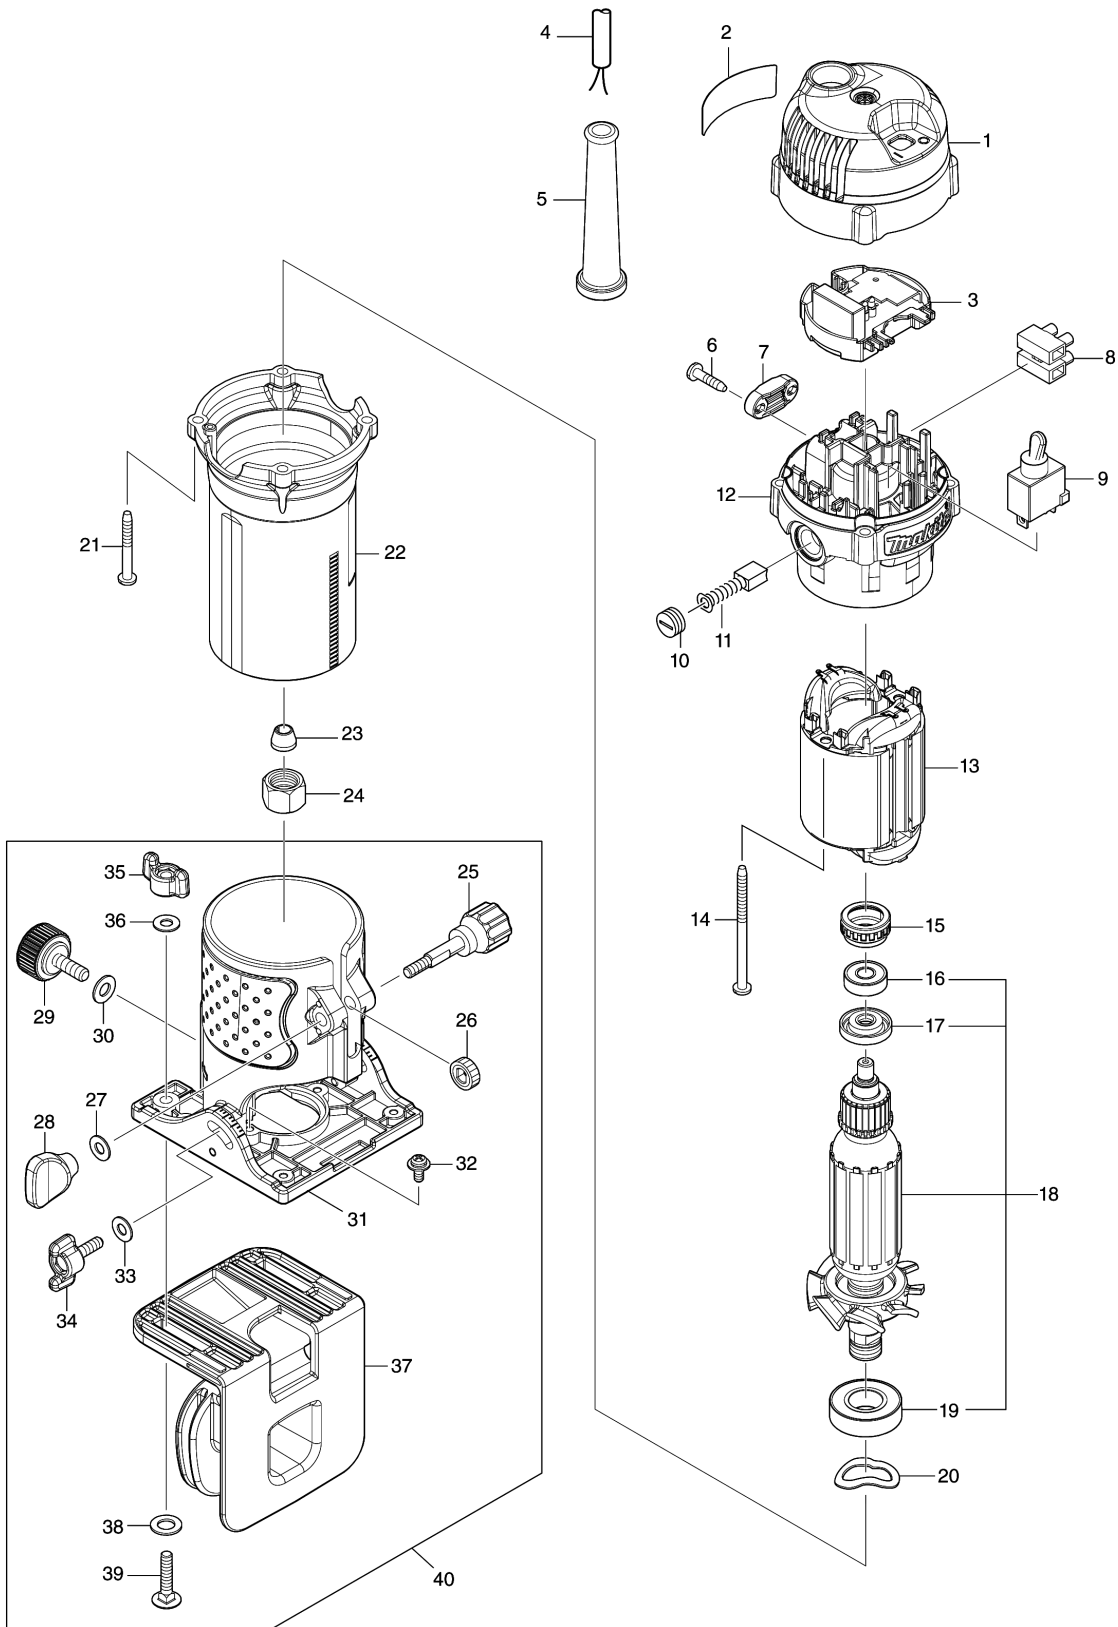

Model No.3712 TRIMMER

Model No.3712 TRIMMER

Položka	Objednávacie číslo	Popis	Zmena	ks	New/Old	Možnosť 1	Možnosť 2	Poznámka
001	413774-8	TOP COVER		1				
002	811T73-6	3712 NAME PLATE		1				
003	620F47-0	CONTROLLER		1				
C10	646358-9	LINE COIL		1				
004	665394-6	POWER SUPPLY CORD 1.0-2-2.5		1				
005	682569-2	CORD GUARD 8-85		1				
006	266326-2	TAPPING SCREW 4X18		2				
007	687124-5	STRAIN RELIEF		1				
008	654531-7	TERMINAL BLOCK 2P		1				
009	651066-9	SWITCH ST115A-TB-S1		1				
010	643550-8	BRUSH HOLDER CAP 5-8		2				
011	191940-4	CARBON BRUSH CB-411		1				
012	141D19-5	BRACKET COMPLETE		1				
013	634774-7	FIELD		1				
014	266340-8	TAPPING SCREW 4X65		2				
015	421494-0	RUBBER RING 19		1				
016	210034-7	BALL BEARING 607LLB		1				
017	681668-7	INSULATION WASHER		1				
018	515634-1	ARMATURE ASS'Y 240V		1				
C10	241667-7	FAN 52		1				
D10		INC. 16,17,19						
019	211489-9	BALL BEARING 6002LLUX		1				
020	267785-3	WAVE WASHER 23		1				
021	266351-3	TAPPING SCREW 4X35		4				
022	141D78-9	MOTOR HOUSING COMPLETE		1				
C10	8034K8-2	SCALE LABEL		1				
023	763662-2	COLLET CONE 6		1				
024	763661-4	COLLET NUT 6		1				
025	265771-8	THUMB SCREW M5X33		1				
026	226217-9	SPUR GEAR 16		1				
027	941101-4	FLAT WASHER 5		1				
028	252652-5	THUMB NUT M5		1				
029	251814-2	SCREW M6X18		1				
030	941151-9	FLAT WASHER 6		1				
031	154670-8	BASE COMPLETE		1				
032	911114-9	PAN HEAD SCREW M4X10		2				
033	941101-4	FLAT WASHER 5		2				
034	265761-1	THUMB SCREW M5X16		1				
035	252653-3	THUMB NUT M5		2				
036	941101-4	FLAT WASHER 5		2				
037	414304-8	TRIMMER SHOE		1				
038	267240-5	FLAT WASHER 8		2				
039	923241-0	CAP SQUARE NECK BOLT M5X25		2				
040	194269-7	TRIMMER BASE ASS'Y SET		1				