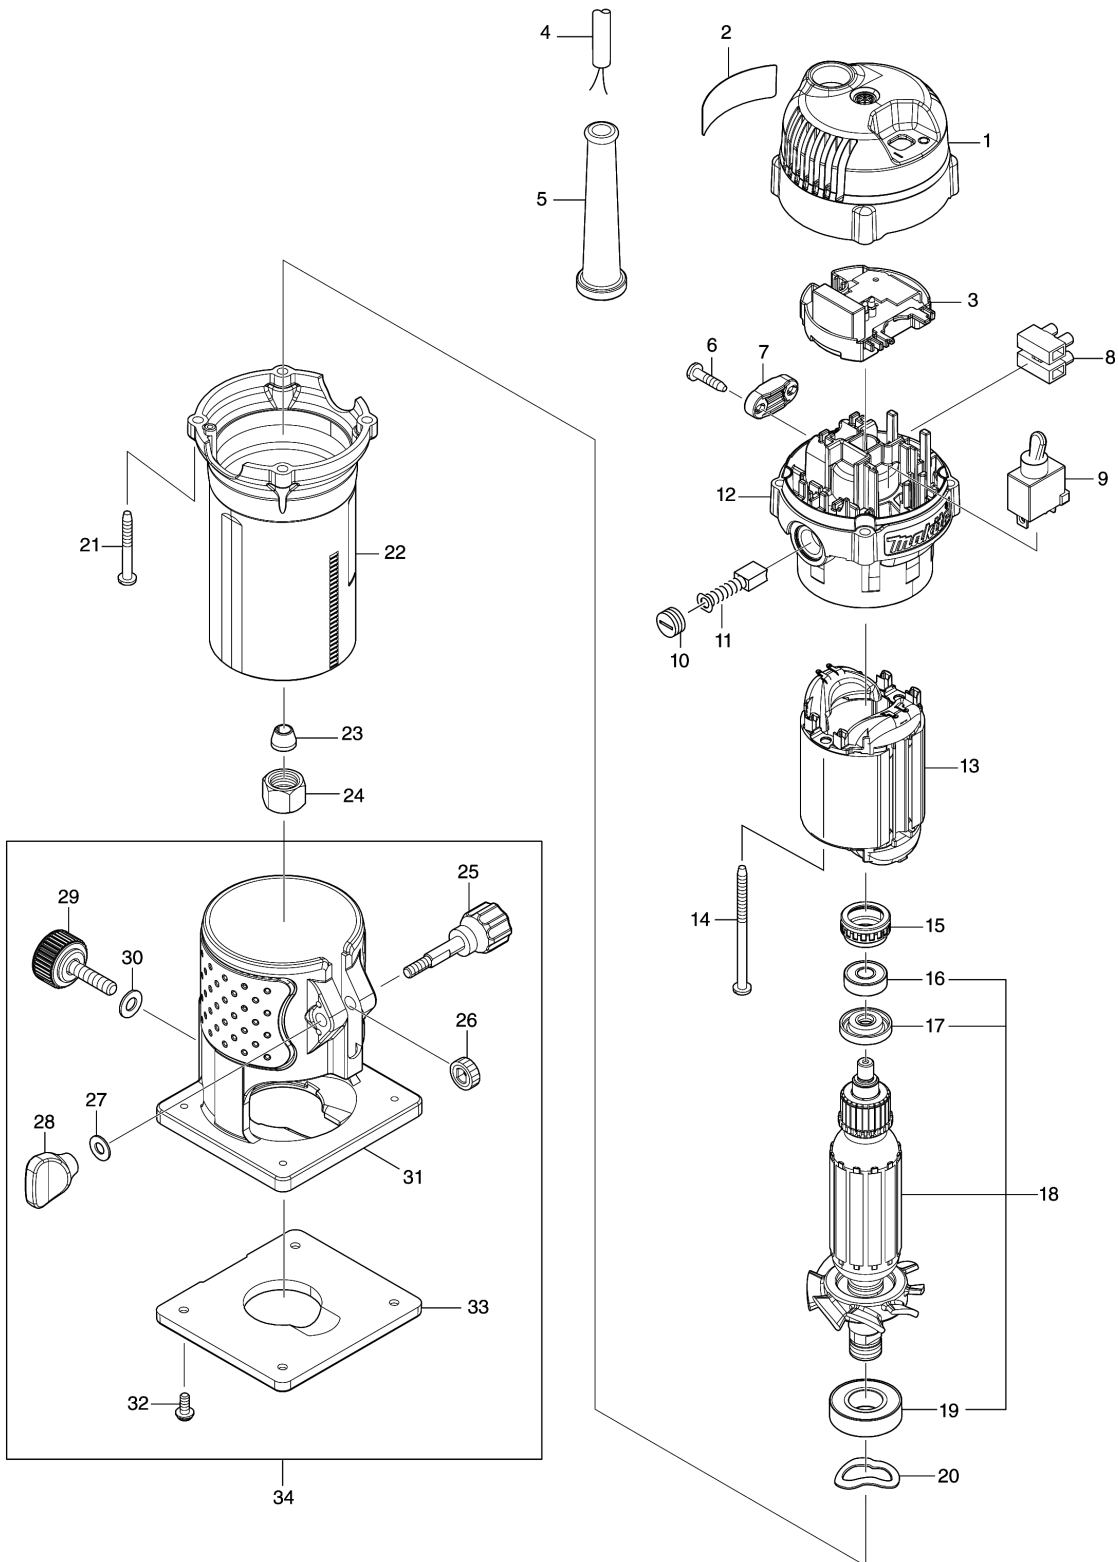

## Model No.3711 TRIMMER

Položka	Objednávacie číslo	Popis	Zmena	ks	New/Old	Možnosť 1	Možnosť 2	Poznámka
001	413774-8	TOP COVER		1				
002	811T68-9	3711 NAME PLATE		1				
003	620F47-0	CONTROLLER		1				
C10	646358-9	LINE COIL		1				
004	665394-6	POWER SUPPLY CORD 1.0-2-2.5		1				
005	682569-2	CORD GUARD 8-85		1				
006	266326-2	TAPPING SCREW 4X18		2				
007	687124-5	STRAIN RELIEF		1				
008	654531-7	TERMINAL BLOCK 2P		1				
009	651066-9	SWITCH ST115A-TB-S1		1				
010	643550-8	BRUSH HOLDER CAP 5-8		2				
011	191940-4	CARBON BRUSH CB-411		1				
012	141D19-5	BRACKET COMPLETE		1				
013	634774-7	FIELD		1				
014	266340-8	TAPPING SCREW 4X65		2				
015	421494-0	RUBBER RING 19		1				
016	210034-7	BALL BEARING 607LLB		1				
017	681668-7	INSULATION WASHER		1				
018	515634-1	ARMATURE ASS'Y 240V		1				
C10	241667-7	FAN 52		1				
D10		INC. 16,17,19						
019	211489-9	BALL BEARING 6002LLUX		1				
020	267785-3	WAVE WASHER 23		1				
021	266351-3	TAPPING SCREW 4X35		4				
022	141D78-9	MOTOR HOUSING COMPLETE		1				
C10	8034K8-2	SCALE LABEL		1				
023	763662-2	COLLET CONE 6		1				
024	763661-4	COLLET NUT 6		1				
025	265771-8	THUMB SCREW M5X33		1				
026	226217-9	SPUR GEAR 16		1				
027	941101-4	FLAT WASHER 5		1				
028	252652-5	THUMB NUT M5		1				
029	265763-7	THUMB SCREW M6X25		1				
030	941151-9	FLAT WASHER 6		1				
031	419138-4	BASE		1				
032	265142-9	+ PAN HEAD SCREW M4X10		4				
033	410585-2	BASE PROTECTOR		1				
034	194267-1	TRIMMER BASE ASSEMBLY SET		1				
D10		INC. 25-33						
A01	122703-7	TRIMMER GUIDE ASS'Y		1				
C10	251471-6	- FLAT HEAD SCREW M5		1				
C20	265135-6	+ COUNTERSUNK HEAD SCREW M4X10		1				
C30	265763-7	THUMB SCREW M6X25		1				
C40	265764-5	THUMB SCREW M6		1				