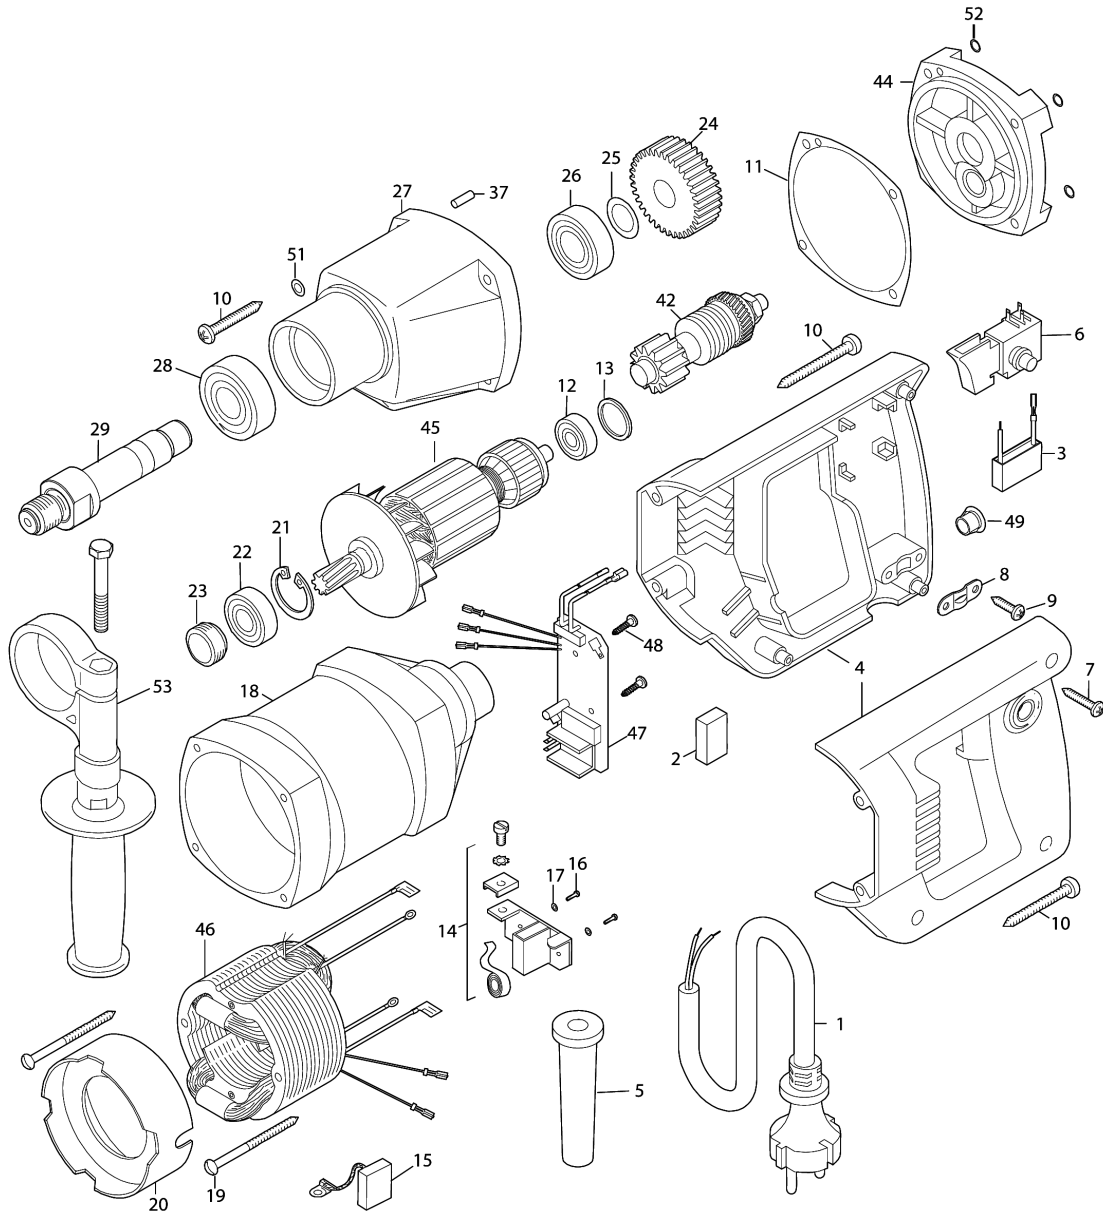

## Model No.DBM080 DIAMOND CORE DRILL

## Model No.DBM080 DIAMOND CORE DRILL

Položka	Objednávacie číslo	Popis	Zmena	ks	New/Old	Možnosť 1	Možnosť 2	Poznámka
001	EE80600060	CONNECTING CABLE		1				
002	EE80600306	CONTACT WASHER / SPACER		1				
003	EE73320305	KONDENZATOR DBM080/130/131		1				
004	EE80900070	PAIR OF HANDLE HALVES		1				
005	EE83000004	CABLE GROMMET		1				
006	EE80600116	VYPINAC DBM080/130/131		1				
007	EE80201272	SELF TAPPING SCREW HC 4,2X22		3				
008	EE85000020	WIRE LOCKING FLANGE		1				
009	EE80201270	SELF TAPPING SCREW		2				
010	EE80201267	SKRUTKA 4,8x45 DBM080- 131/UT1		8				
011	EE82000503	GEARBOX SEAL		1				
012	EE80410011	GROOVED BALL BEARING		1				
013	EE83000036	OKRUŽOK 22x2,5 DBM080/UT120		1				
014	EE80201196	BRUSH HOLDER		2				
015	EE80700013	UHLÍK 1 ks DBM080/UT120		2	*			
015-1	EE7132A22S	PAIR OF BRUSHES	<	1				
016	EE80201180	SELF TAPPING SCREW		4				
017	EE80201385	LOCK WASHER		4				
018	EE80900169	MOTOR HOUSING		1				
019	EE80201265	SELF TAPPING SCREW C 3,9X70		2				
020	EE80900077	AIR GUIDING RING		1				
021	EE80201333	LOCKING RING		1				
022	EE80410031	GROOVED BALL BEARING		1				
023	EE73110125	WORM SEAL		1				
024	EE73110430	SPINDLE WHEEL		1				
025	EE80200504	FITTING WASHER		1				
026	EE80410043	Nd		1				
027	EE73113400	GEARBOX HOUSING, SILVER		1				
028	EE80410130	GROOVED BALL BEARING		1				
029	EE73110420	WORK SPINDLE 230V		1				
037	EE80200582	NOTCHED PIN PLUG		1				
042	EE73116493	CLUTCH COMPLETE		1				
044	EE73113610	END SHIELD OF GEARING		1				
045	EE73116100	ROTOR COMPLETE 230V		1				
046	EE73116150	STATOR COMPLETE 230V		1				
047	EE80601133	CIRCUIT BOARD 230V		1				
048	EE80201252	SELF TAPPING SCREW HC 2,9X13		2				
049	EE80900012	PLUG		1				
051	EE85000061	DISC 10X4,8X1,7		4				
052	EE83000035	O-RING 4,9X1,9		4				
053	EE73116695	SIDE HANDLE		1				

Please order the parts with part number.

Print Date 7/10/2021