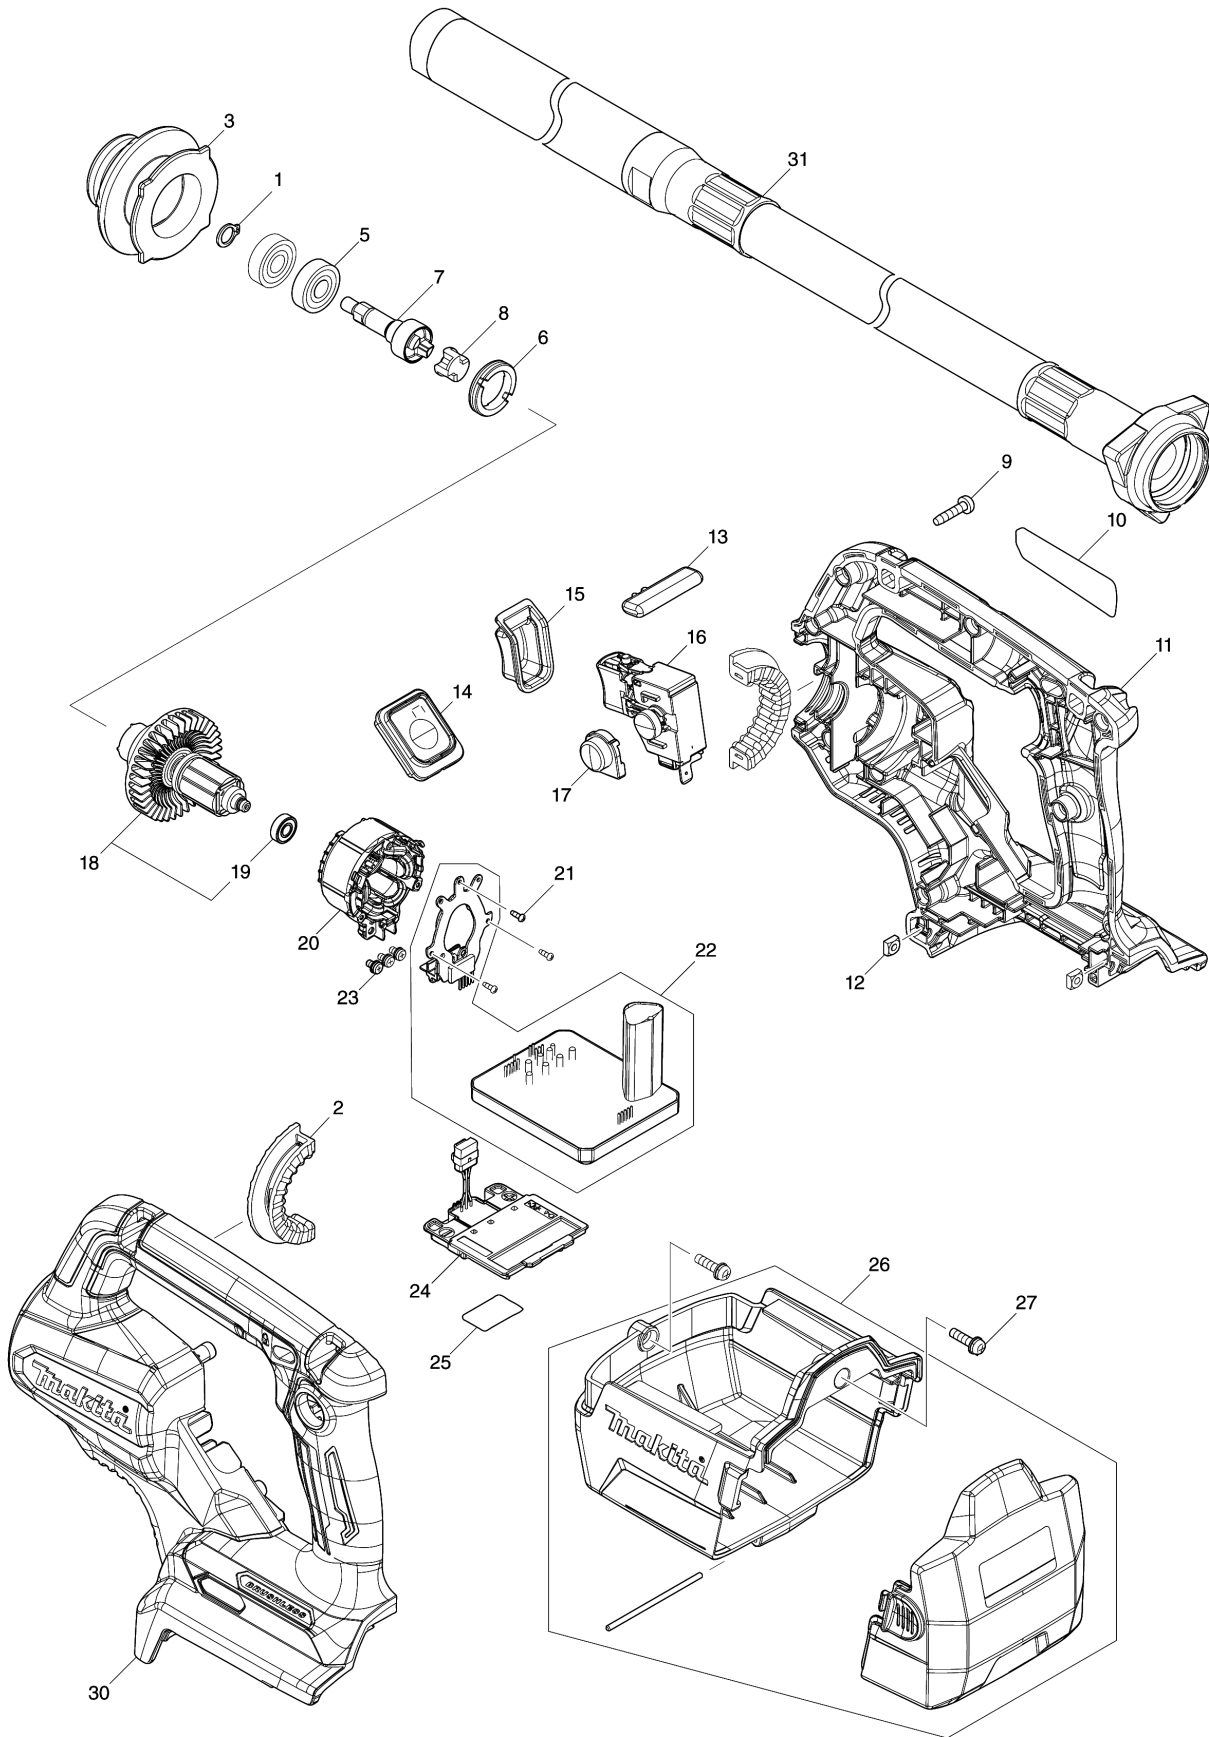

Model No.VR004G CORDLESS CONCRETE VIBRATOR

Model No.VR004G CORDLESS CONCRETE VIBRATOR

Položka	Objednávacie číslo	Popis	Zmena	ks	New/Old	Možnosť 1	Možnosť 2	Poznámka
001	961005-4	RETAINING RING S-9		1				
002	422910-5	RUBBER RING		2				
003	313434-1	HOSE HOLDER		1				
005	210051-7	BALL BEARING 609LLB		2				
006	285053-2	BEARING RETAINER 19-26		1				
007	141K76-5	SPINDLE COMPLETE		1				
008	424833-3	SPACER		1				
009	266045-0	TAPPING SCREW 4X20		11				
010	858L76-1	VR004G NAME PLATE		1				
011	183V84-6	HOUSING SET		1				
C10	8005T5-8	XGT LOGO LABEL		1				
C20	263005-3	RUBBER PIN 6		2				
D10		INC. 30						
012	252173-7	SQUARE NUT		2				
013	458822-6	LOCK LEVER		1				
014	141K86-2	SWITCH CIRCUIT COMPLETE		1				
C10	8055V0-7	SWITCH LABEL		1				
015	422966-8	SWITCH COVER		1				
016	651493-0	SWITCH C3JW-4CM-1L		1				
017	458819-5	LOCK ON BUTTON COVER		1				
018	136692-0	ROTOR ASS'Y		1				
D10		INC. 19						
019	210039-7	BALL BEARING 695DDW		1				
020	629B21-1	STATOR		1				
021	266490-9	TAPPING SCREW PT 2X6		3				
022	620H52-9	CONTROLLER		1				
C10	688163-8	LINE FILTER		1				
C20	688164-6	LINE FILTER		2				
023	652069-6	FLAT HEAD SCREW M3X6		3				
024	632P65-6	TERMINAL UNIT		1				
025	858L80-0	VR004G SERIAL NO. LABEL		1				
026	136704-9	BATTERY CASE S ASS'Y		1				
C10	816B52-1	CAUTION LABEL		1				
C20	810196-7	CAUTION LABEL		1				
027	911128-8	P.H.SCREW M4X16 WITH WR		2				
030	183V84-6	HOUSING SET		1				
C10	8005T5-8	XGT LOGO LABEL		1				
C20	263005-3	RUBBER PIN 6		2				
D10		INC. 11						
031	1910E3-1	FLEXIBLE SHAFT 38-1.2 SET		1				
C10	HA00000307	SHAFT (1.0M)		1				
A01	781213-9	WRENCH 8		1				
A02B	412393-7	BATTERY COVER		1				
A03B	***DC40RA	DC40RA FAST CHARGER		1				
D10		COMPO-PARTS						

Please order the parts with part number.

Print Date 20/9/2022

Model No.VR004G CORDLESS CONCRETE VIBRATOR

Položka	Objednávacie číslo	Popis	Zmena	ks	New/Old	Možnosť 1	Možnosť 2	Poznámka
A04B	191B26-6	BATTERY BL4040 SET		1				