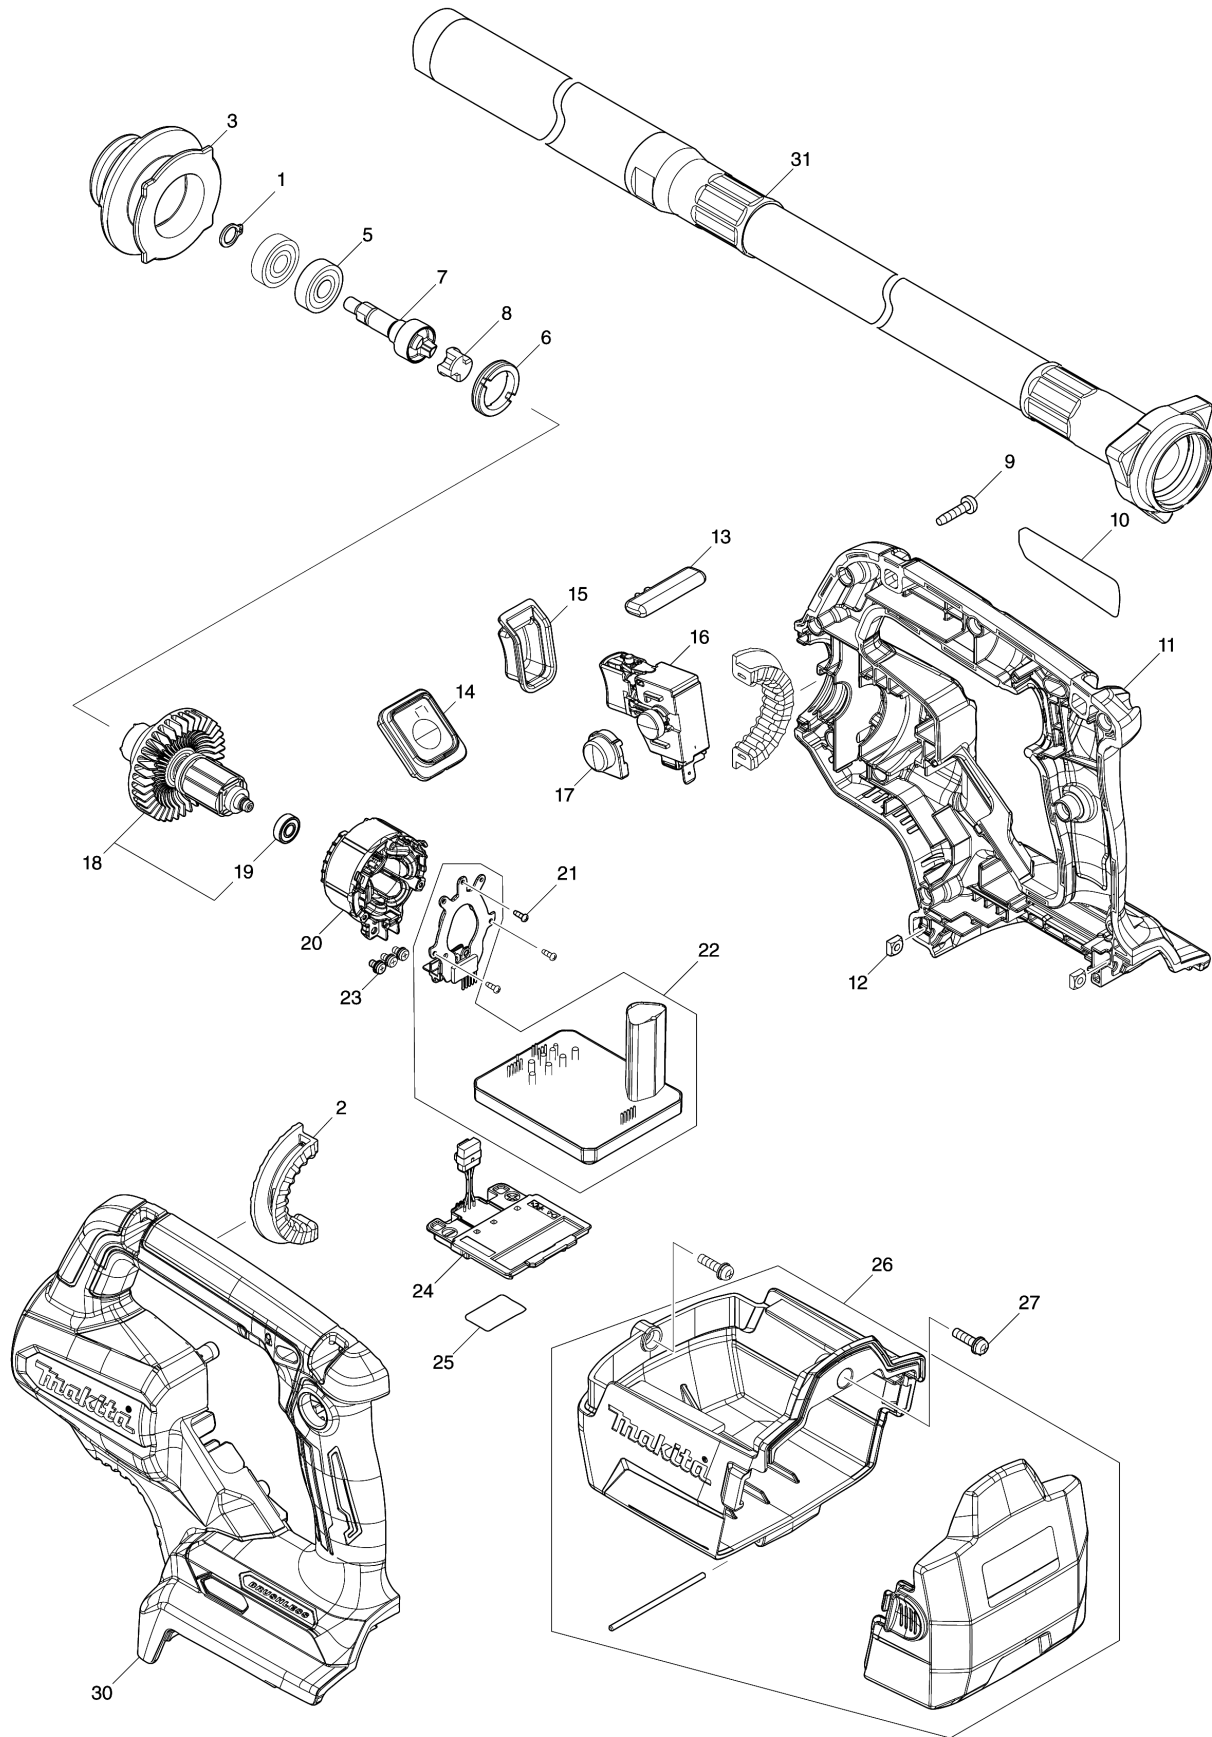

Model No.VR003G CORDLESS CONCRETE VIBRATOR

Model No.VR003G CORDLESS CONCRETE VIBRATOR

Položka	Objednávacie číslo	Popis	Zmena	ks	New/Old	Možnosť 1	Možnosť 2	Poznámka
001	961005-4	RETAINING RING S-9		1				
002	422910-5	RUBBER RING		2				
003	313434-1	HOSE HOLDER		1				
005	210051-7	BALL BEARING 609LLB		2				
006	285053-2	BEARING RETAINER 19-26		1				
007	141K76-5	SPINDLE COMPLETE		1				
008	424833-3	SPACER		1				
009	266045-0	TAPPING SCREW 4X20		11				
010	858L62-2	VR003G NAME PLATE		1				
011	183V84-6	HOUSING SET		1				
C10	8005T5-8	XGT LOGO LABEL		1				
C20	263005-3	RUBBER PIN 6		2				
D10		INC. 30						
012	252173-7	SQUARE NUT		2				
013	458822-6	LOCK LEVER		1				
014	141K86-2	SWITCH CIRCUIT COMPLETE		1				
C10	8055V0-7	SWITCH LABEL		1				
015	422966-8	SWITCH COVER		1				
016	651493-0	SWITCH C3JW-4CM-1L		1				
017	458819-5	LOCK ON BUTTON COVER		1				
018	136692-0	ROTOR ASS'Y		1				
D10		INC. 19						
019	210039-7	BALL BEARING 695DDW		1				
020	629B21-1	STATOR		1				
021	266490-9	TAPPING SCREW PT 2X6		3				
022	620H52-9	CONTROLLER		1				
C10	688163-8	LINE FILTER		1				
C20	688164-6	LINE FILTER		2				
023	652069-6	FLAT HEAD SCREW M3X6		3				
024	632P65-6	TERMINAL UNIT		1				
025	858L67-2	VR003G SERIAL NO. LABEL		1				
026	136704-9	BATTERY CASE S ASS'Y		1				
C10	816B52-1	CAUTION LABEL		1				
C20	810196-7	CAUTION LABEL		1				
027	911128-8	P.H.SCREW M4X16 WITH WR		2				
030	183V84-6	HOUSING SET		1				
C10	8005T5-8	XGT LOGO LABEL		1				
C20	263005-3	RUBBER PIN 6		2				
D10		INC. 11						
031	1910E1-5	FLEXIBLE SHAFT 32-1.2 SET		1				
C10	HA00000307	SHAFT (1.0M)		1				
A01	781213-9	WRENCH 8		1				
A02B	412393-7	BATTERY COVER		1				
A03B	***DC40RA	DC40RA FAST CHARGER		1				
D10		COMPO-PARTS						

Please order the parts with part number.

Print Date 5/9/2022

Model No.VR003G CORDLESS CONCRETE VIBRATOR

Položka	Objednávacie číslo	Popis	Zmena	ks	New/Old	Možnosť 1	Možnosť 2	Poznámka
A04B	191B26-6	BATTERY BL4040 SET		1				