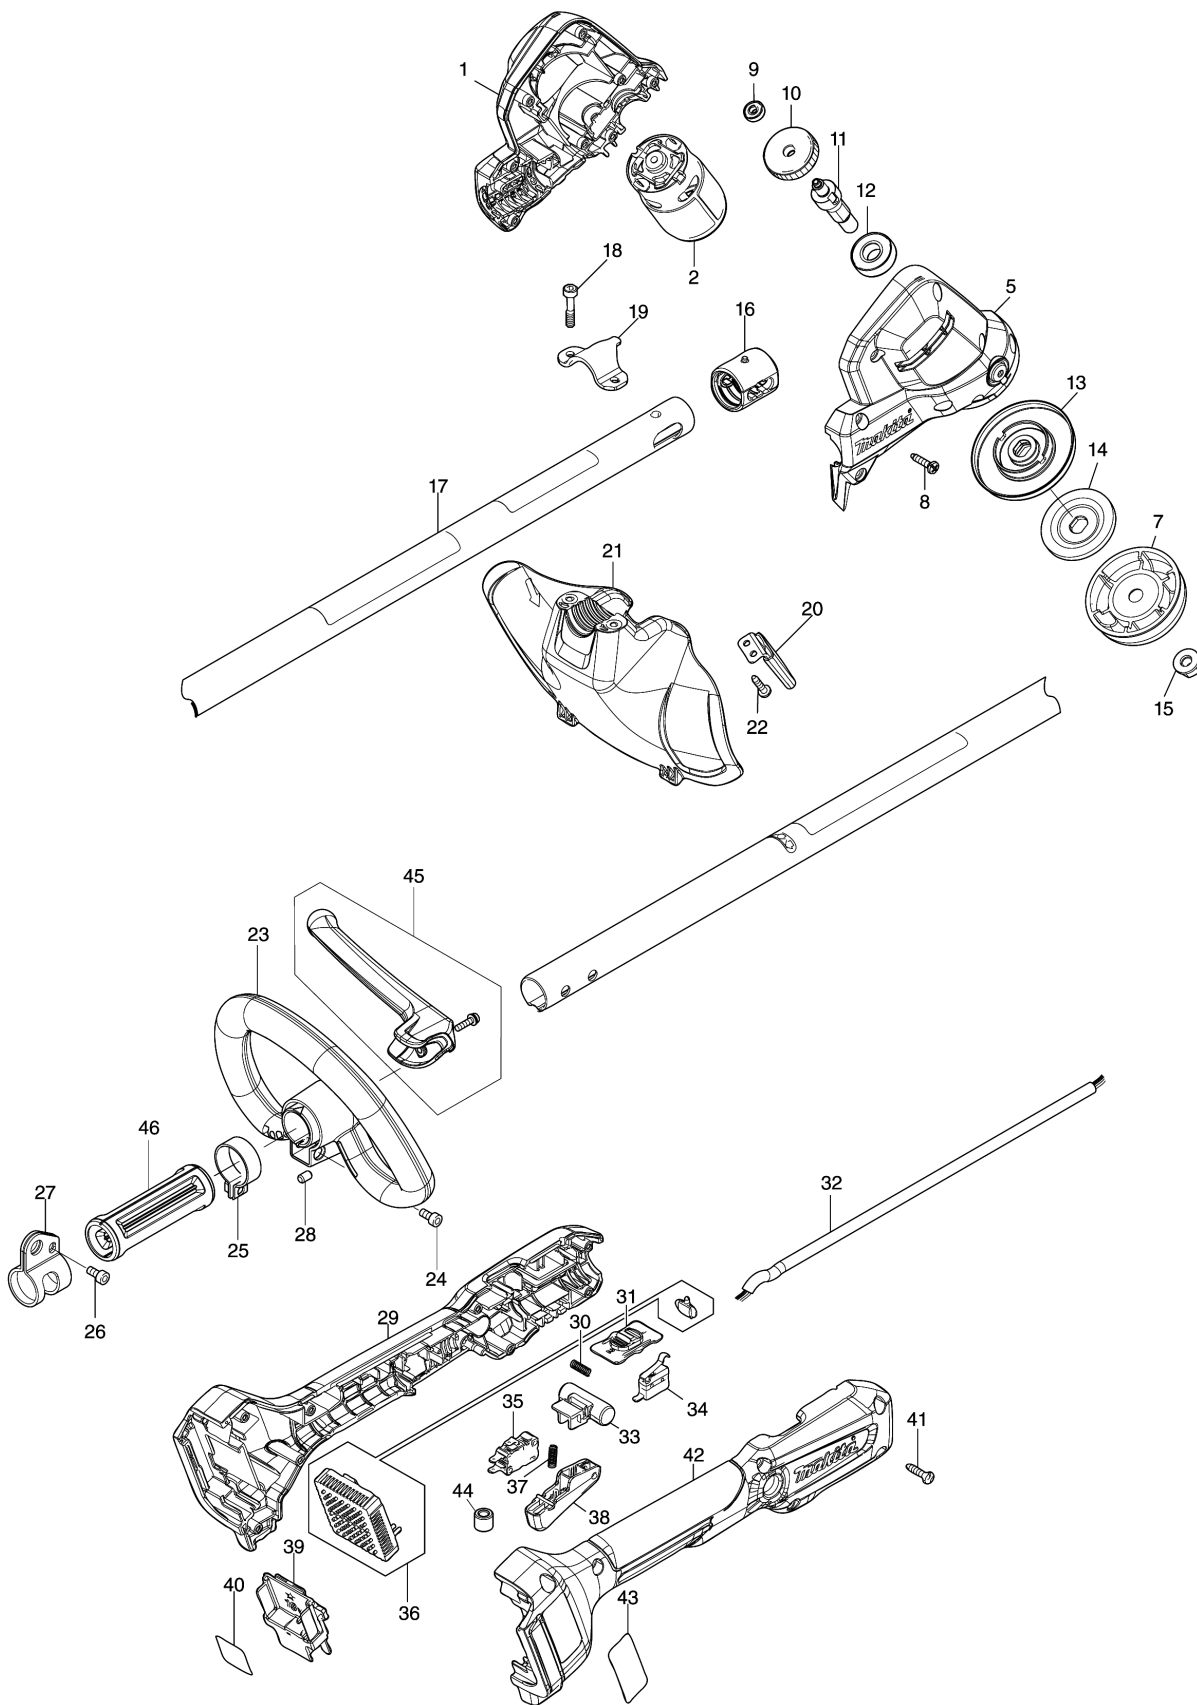

Model No.DUR194 CORDLESS GRASS TRIMMER

Model No.DUR194 CORDLESS GRASS TRIMMER

Položka	Objednávacie číslo	Popis	Zmena	ks	New/Old	Možnosť 1	Možnosť 2	Poznámka
001	183W20-8	MOTOR HOUSING SET		1				
C10	213021-5	O RING 5		1				
C20	233072-2	COMPRESSION SPRING 8		1				
C30	256546-6	SHOULDER PIN 4		1				
C40	412408-0	PIN CAP		1				
D10		INC. 5						
002	629B20-3	DC MOTOR		1				
005	183W20-8	MOTOR HOUSING SET		1				
C10	213021-5	O RING 5		1				
C20	233072-2	COMPRESSION SPRING 8		1				
C30	256546-6	SHOULDER PIN 4		1				
C40	412408-0	PIN CAP		1				
D10		INC. 1						
007	168526-9	CUP		1				
008	266326-2	TAPPING SCREW 4X18		8				
009	210215-3	BALL BEARING 695ZZ		1				
010	227950-6	HELICAL GEAR 31		1				
011	327542-2	CUTTER SHAFT		1				
012	210216-1	BALL BEARING 6001DDW		1				
013	140T23-7	RECEIVE WASHER COMPLETE		1				
C10	213134-2	O-RING 11		1				
014	347668-4	CLAMP WASHER		1				
015	264025-0	HEX. NUT M10-17		1				
016	424567-8	RUBBER SLEEVE 24		1				
017	141K17-1	PIPE COMPLETE B		1				
C10	819312-8	MAKITA LOGO LABEL		1				
C20	808723-2	CAUTION LABEL		1				
C30	8050N8-5	CAUTION LABEL		1				
018	251513-6	H.S.H.BOLT M5X25		2				
019	347667-6	PROTECTOR CLAMP		1				
020	140W25-1	CUTTER COVER COMPLETE		1				
021	413F99-6	PROTECTOR		1				
022	266326-2	TAPPING SCREW 4X18		2				
023	413L67-5	LOOP HANDLE 24		1				
024	922212-4	HEX. SOCKET HEAD BOLT M5X12		1				
025	347011-7	PIPE CLAMP 29		1				
026	922212-4	HEX. SOCKET HEAD BOLT M5X12		1				
027	347116-3	HANGER		1				
028	263005-3	RUBBER PIN 6		1				
029	183V24-4	GRIP HOUSING SET		1				
C10	263005-3	RUBBER PIN 6		3				
D10		INC. 42						
030	231473-8	COMPRESSION SPRING 4		1				
031	413G02-3	SPEED CHANGE LEVER		1				