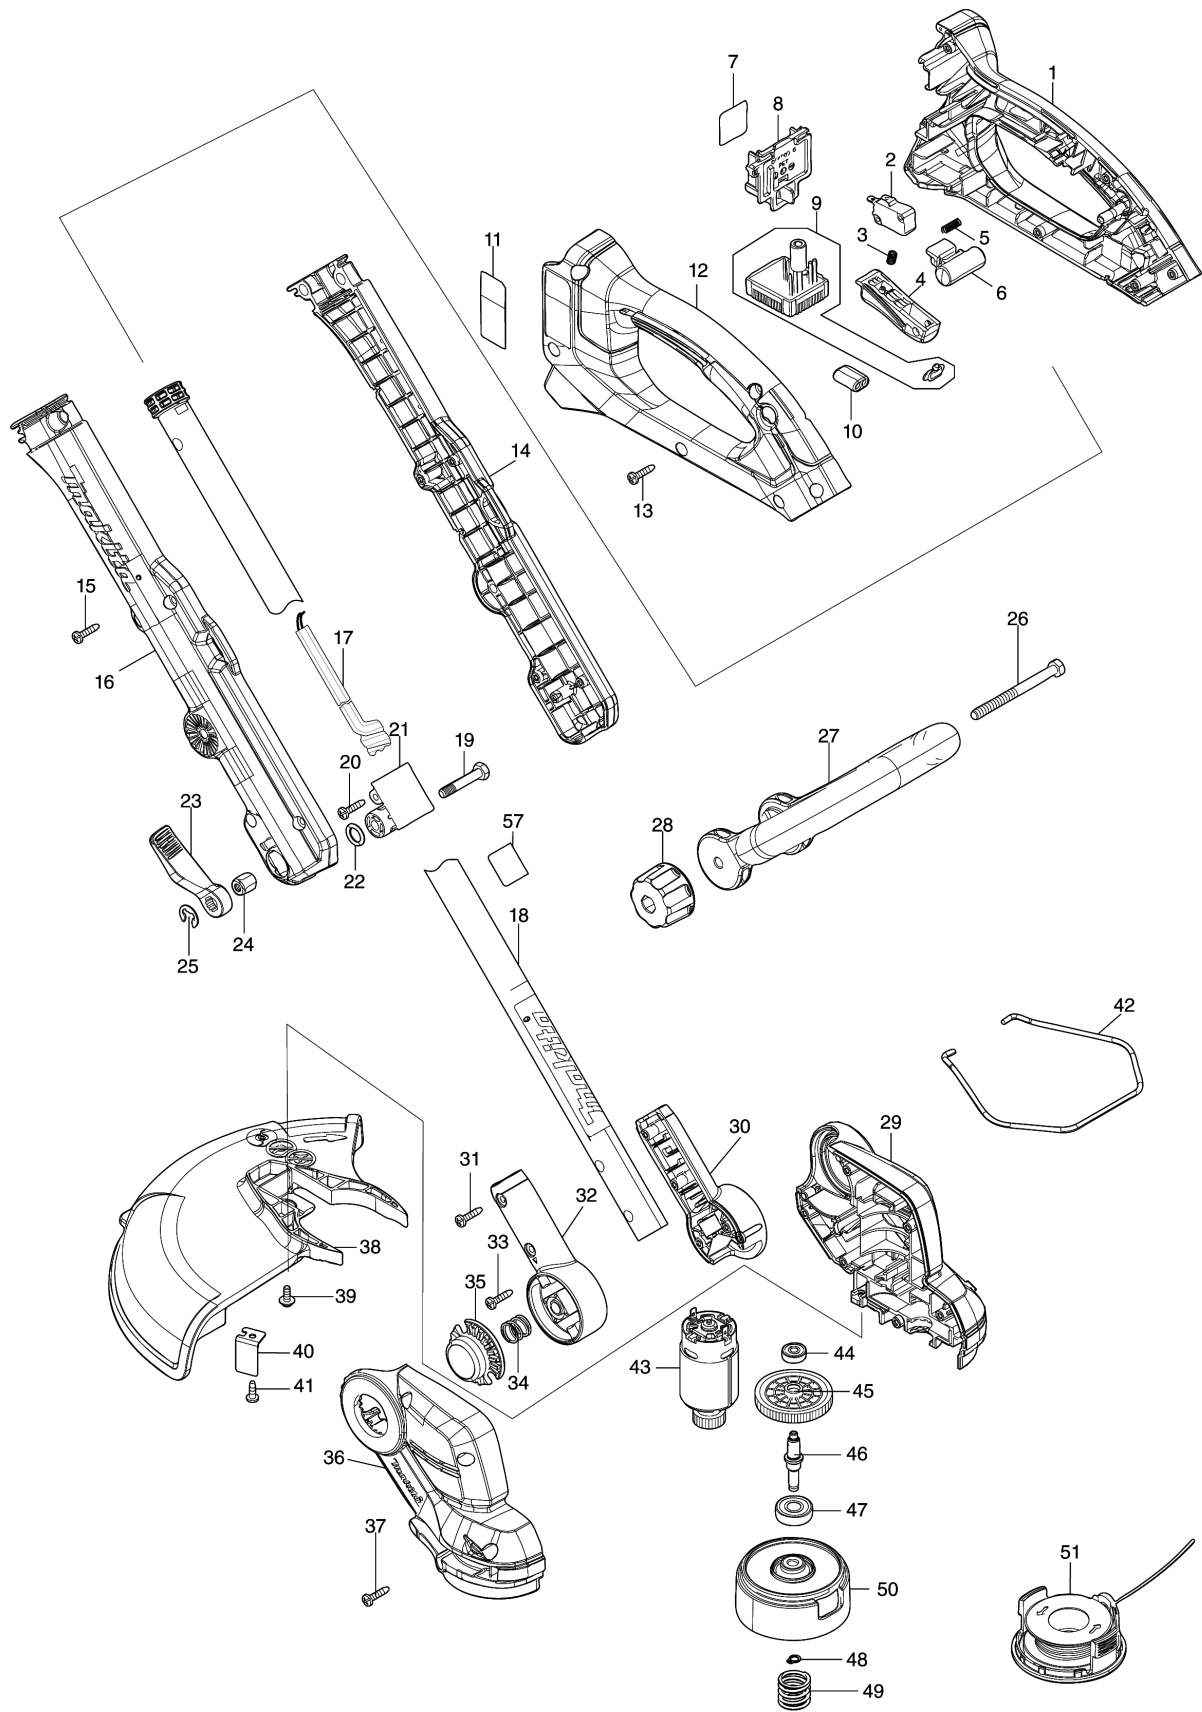

Model No.DUR193 CORDLESS GRASS TRIMMER

Model No.DUR193 CORDLESS GRASS TRIMMER

Položka	Objednávacie číslo	Popis	Zmena	ks	New/Old	Možnosť 1	Možnosť 2	Poznámka
001	183V19-7	GRIP HOUSING SET		1				
C10	263005-3	RUBBER PIN 6		2				
D10		INC. 12						
002	650744-8	SWITCH D3V-16-3C26		1				
003	231473-8	COMPRESSION SPRING 4		1				
004	413G06-5	SWITCH LEVER		1				
005	231473-8	COMPRESSION SPRING 4		1				
006	413G05-7	LOCK OFF BUTTON		1				
007	8116T1-7	DUR193 SERIAL NO. LABEL		1				
008	644809-6	TERMINAL		1				
009	620J15-7	CONTROLLER		1				
010	688172-7	LINE FILTER		1				
011	8116S5-2	DUR193 NAME PLATE		1				
012	183V19-7	GRIP HOUSING SET		1				
C10	263005-3	RUBBER PIN 6		2				
D10		INC. 1						
013	266326-2	TAPPING SCREW 4X18		6				
014	183V18-9	PIPE COVER SET		1				
D10		INC. 16						
015	266326-2	TAPPING SCREW 4X18		4				
016	183V18-9	PIPE COVER SET		1				
D10		INC. 14						
017	660500-8	POWER SUPPLY CORD		1				
018	141J63-8	PIPE 22 COMPLETE D		1				
C10	413G07-3	PIPE CAP		1				
C20	8049C7-1	MAKITA LOGO LABEL		1				
C30	8045G0-9	CAUTION LABEL		1				
019	265C82-9	HEX. BOLT M6X35		1				
020	266326-2	TAPPING SCREW 4X18		1				
021	413G10-4	SLEEVE		1				
022	213105-9	O RING 11		1				
023	413G09-9	LEVER 60		1				
024	252133-9	HEX. NUT M6		1				
025	961014-3	STOP RING E-8		1				
026	265C83-7	HEX.BOLT M6X75		1				
027	413F75-0	LOOP HANDLE		1				
028	264072-1	THUMB NUT M6		1	*			
028-1	264072-1	THUMB NUT M6	O	1				
029	183V20-2	MOTOR HOUSING SET		1				
C10	263005-3	RUBBER PIN 6		2				
C20	346275-0	PLATE		1				
D10		INC. 36						
030	183V17-1	PIPE HOLDER SET		1				
D10		INC. 32						
031	266326-2	TAPPING SCREW 4X18		2				