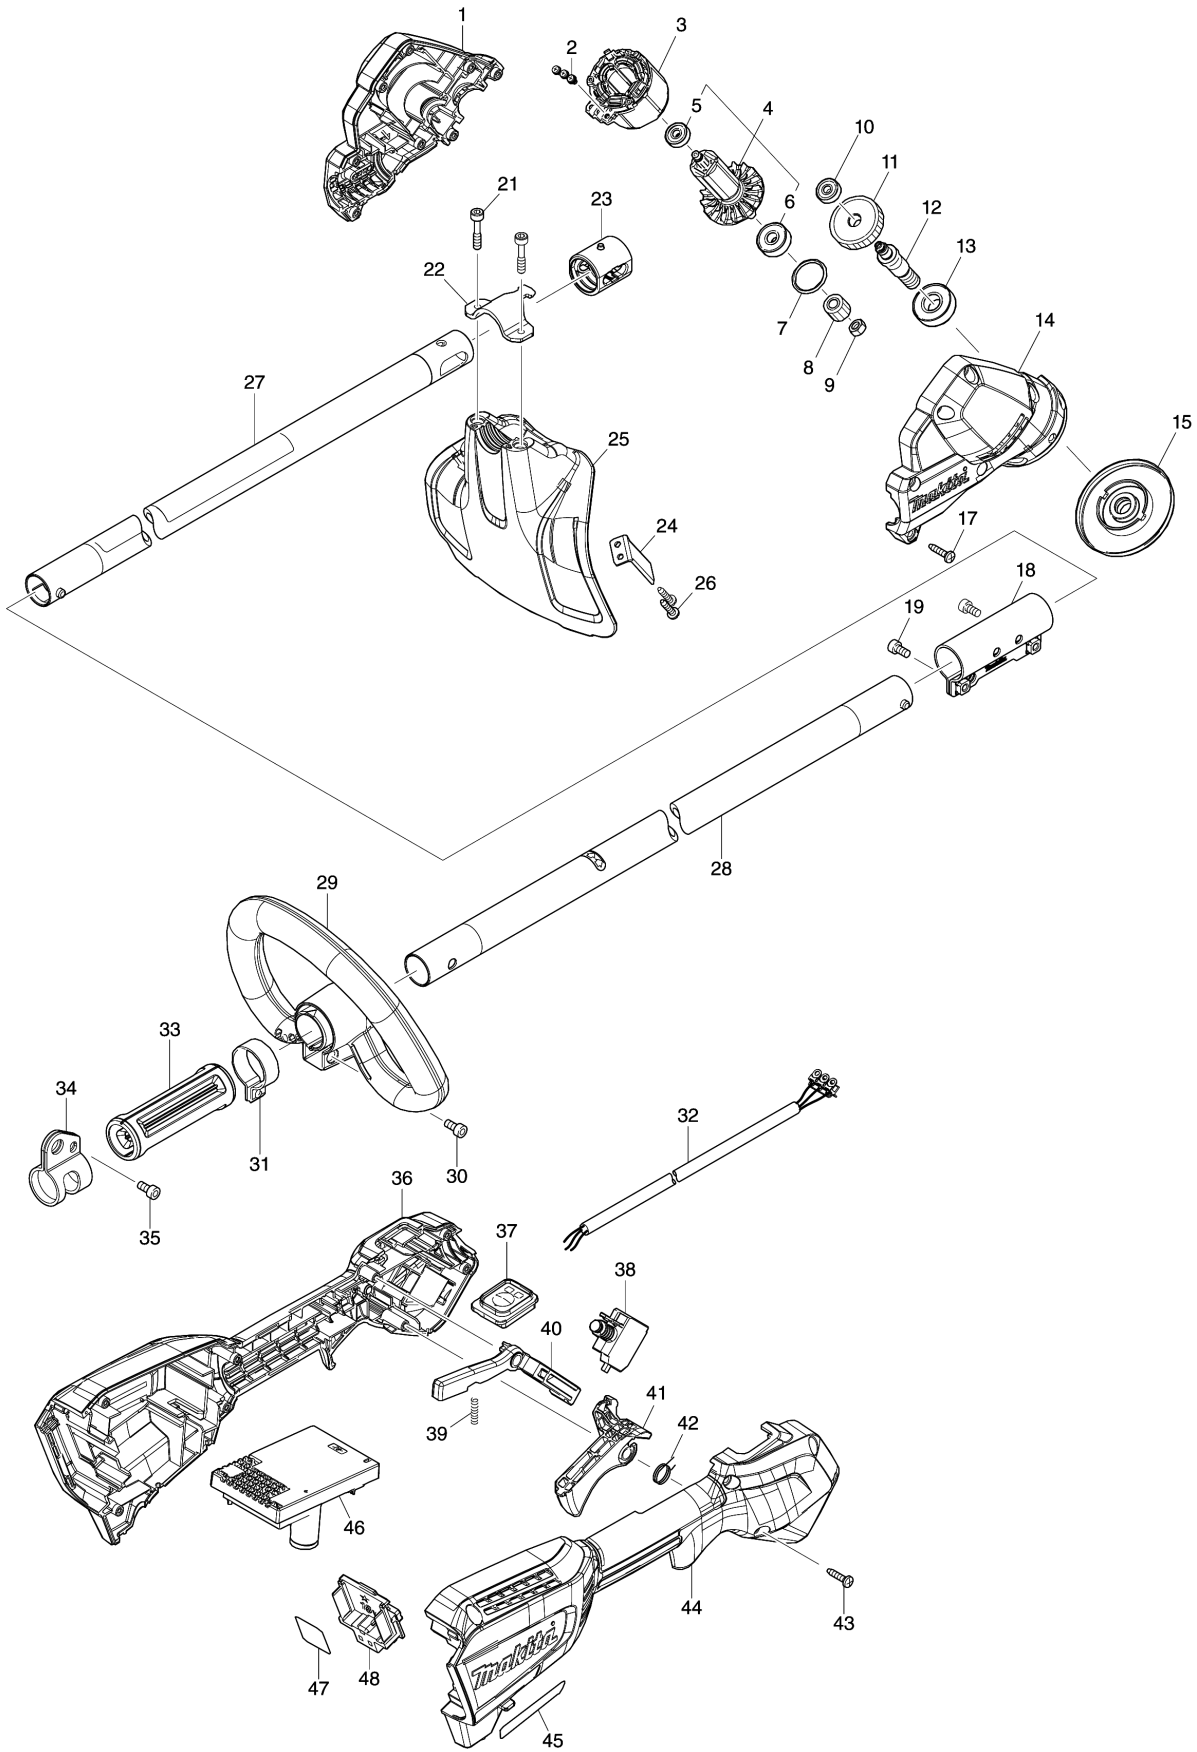

### Model No.DUR192L CORDLESS GRASS TRIMMER

## Model No.DUR192L CORDLESS GRASS TRIMMER

Položka	Objednávacie číslo	Popis	Zmena	ks	New/Old	Možnosť 1	Možnosť 2	Poznámka
037	140W41-3	SWITCH CIRCUIT COMPLETE		1				
C10	8007N9-0	SWITCH LABEL		1				
038	651494-8	SWITCH C3JW-1A-PA-2		1				
039	233101-1	COMPRESSION SPRING 4		1				
040	412863-6	LOCK OFF LEVER		1				
041	459758-2	SWITCH LEVER		1				
042	233622-3	TORSION SPRING 12		1				
043	266326-2	SKRUTKA SAMOREZNÁ		8				
044	183R55-9	GRIP HOUSING SET		1				
C10	263005-3	KOLÍK GUMA 6 2414		3				
D10		INC. 36						
045	857T44-9	DUR192L NAME PLATE		1				
046	620D79-5	CONTROLLER		1				
047	857T51-2	DUR192L SERIAL NO. LABEL		1				
048	644809-6	TERMINAL		1				
A01	198893-8	CUTTER ASSEMBLY 95-M10L SET ME		1				
A02	127508-0	BAND ASS'Y		1				
A03	783202-0	INBUS.KLUČ 4 783202-0		1				
A05B	***DC18RC	DC18RC FAST CHARGER		1				
D10		COMPO-PARTS						
A06B	197280-8	BATTERY BL1850B SET		1				
E01	800A41-0	SOUND 89DB LABEL		1				