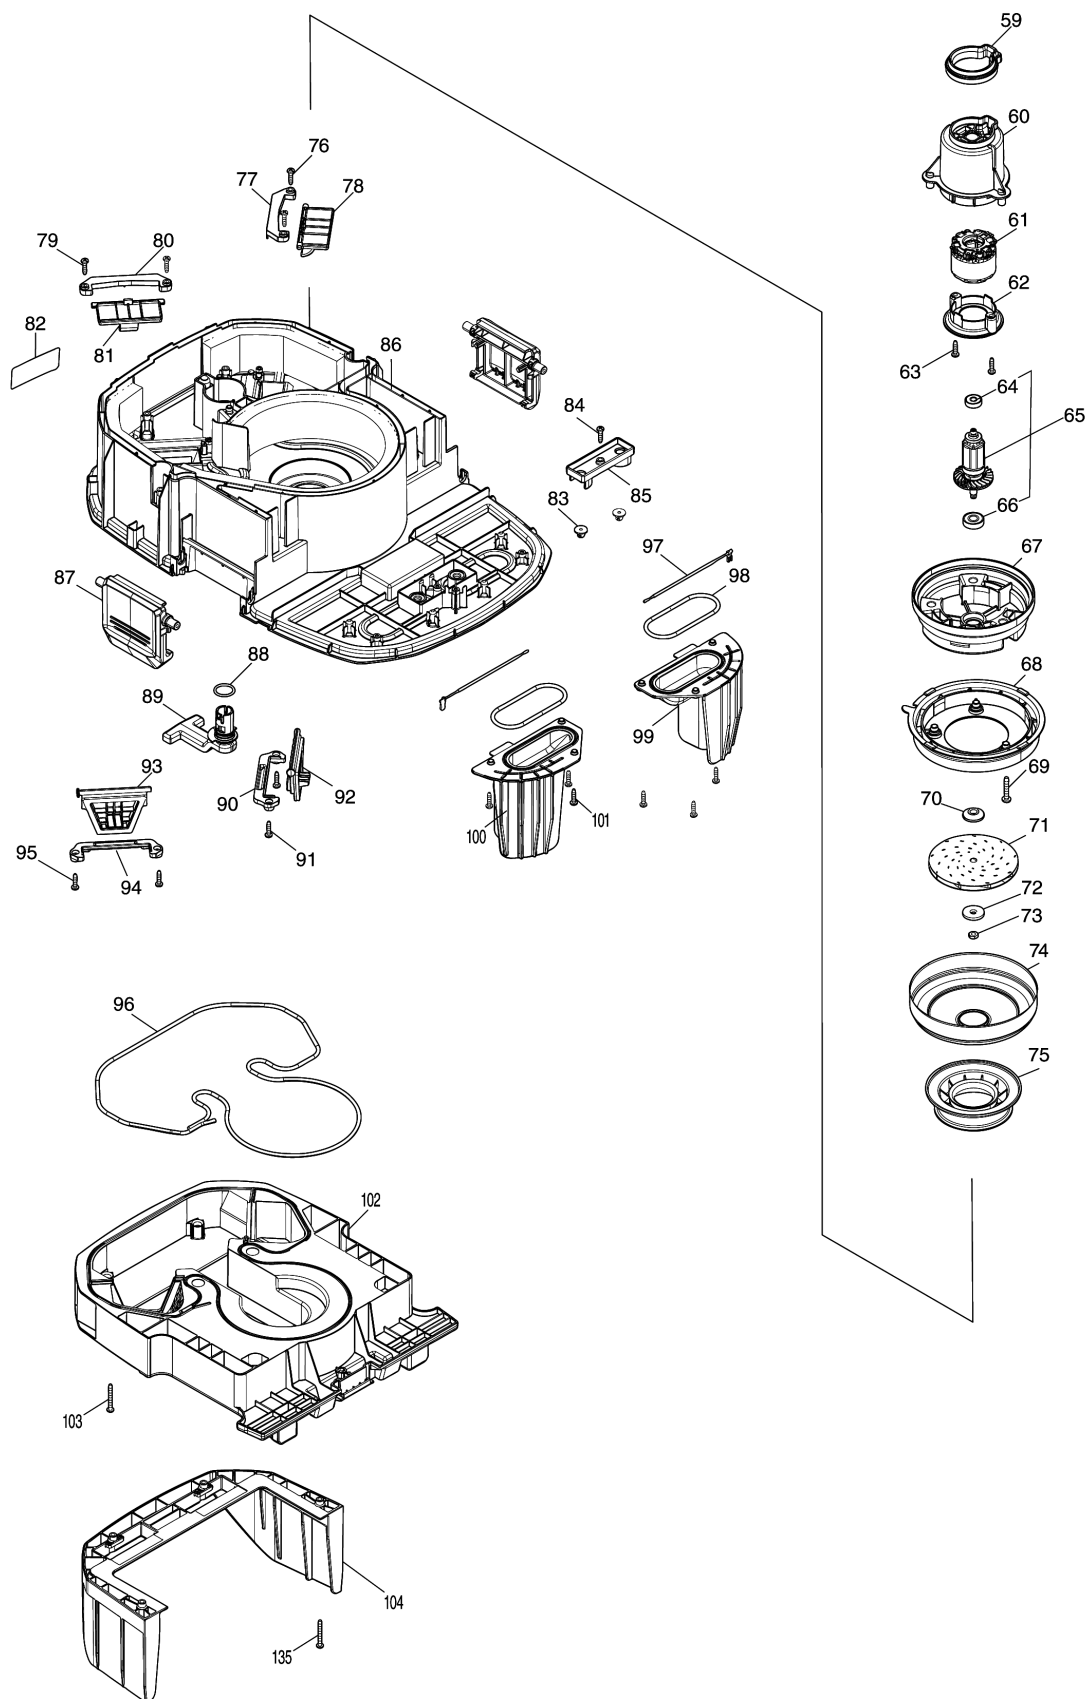

Model č.VC007GL AKUMULÁTOROVÝ VYSÁVAČ