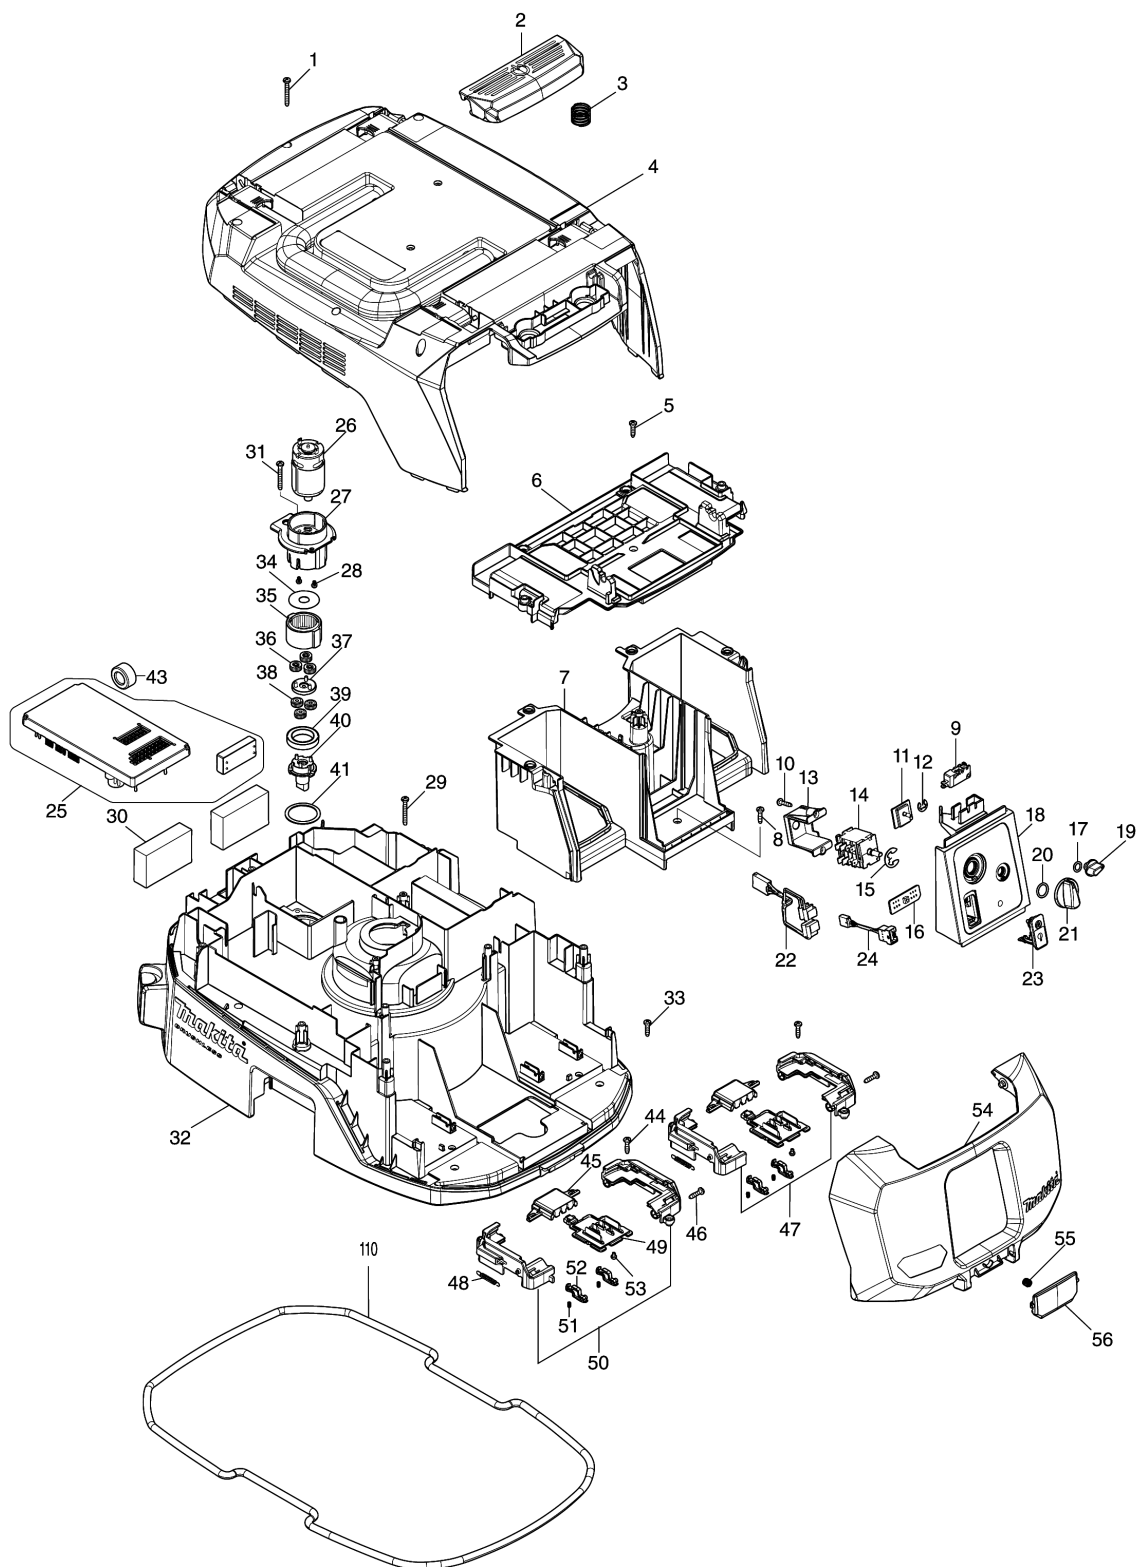

## Model č.VC007GL AKUMULÁTOROVÝ VYSÁVAČ

## Model No.VC007GL CORDLESS VACUUM CLEANER

Položka	Objednávacie číslo	Popis	Zmena	ks	New/Old	Možnosť 1	Možnosť 2	Poznámka
001	266351-3	TAPPING SCREW 4X35		9				
002	413B26-9	SWITCH BUTTON		1				
003	234273-5	COMPRESSION SPRING 20		2				
004	141L64-8	COWLING COMPLETE		1				
C10	8059E1-0	CAUTION LABEL		1				
C20	413K73-4	GRIP		1				
C30	413K74-2	LATCH		4				
005	266326-2	TAPPING SCREW 4X18		1				
006	413K69-5	UPPER HOUSING		1				
007	413K68-7	LOWER HOUSING		1				
008	266326-2	TAPPING SCREW 4X18		1				
009	651910-0	SWITCH D2VW-01-3HS		1				
010	266326-2	TAPPING SCREW 4X18		2				
011	620D39-7	SUB CONTROLLER		1				
012	961013-5	STOP RING E-7		1				
013	451343-7	SWITCH HOLDER		1				
014	650014-5	SWITCH 1703.4803		1				
015	961062-2	STOP RING E-12		1				
016	620F40-4	INDICATION CIRCUIT		1				
017	213054-0	O RING 9		1				
018	141L61-4	SWITCH BASE B COMPLETE		1				
C10	8056M3-4	INDICATION LABEL		1				
019	451344-5	SWITCH DIAL		1				
020	213176-6	O RING 14		1				
021	451342-9	SWITCH LEVER		1				
022	638A19-1	LEAD UNIT		1				
023	141L63-0	CAP COMPLETE		1				
024	632L47-4	CONNECTOR UNIT		1				
025	620G98-9	CONTROLLER		1				
026	629B77-4	DC MOTOR		1				
027	454207-4	GEAR CASE		1				
028	911003-8	PAN HEAD SCREW M3X6		2				
029	266351-3	TAPPING SCREW 4X35		6				
030	422929-4	REAR BLOCK FILTER		2				
031	266351-3	TAPPING SCREW 4X35		2				
032	141L58-3	SEPARATOR COMPLETE		1				
033	266326-2	TAPPING SCREW 4X18		2				
034	267067-3	FLAT WASHER 12		1				
035	226285-2	INTERNAL GEAR 42		1				
036	226283-6	SPUR GEAR 15		3				
037	153228-0	SPUR GEAR 9 COMPLETE		1				
038	226284-4	SPUR GEAR 15		3				
039	211375-4	BALL BEARING 6805LLB		1				
040	135554-9	SPINDLE ASSEMBLY		1				
041	267464-3	FLAT WASHER 34		1				