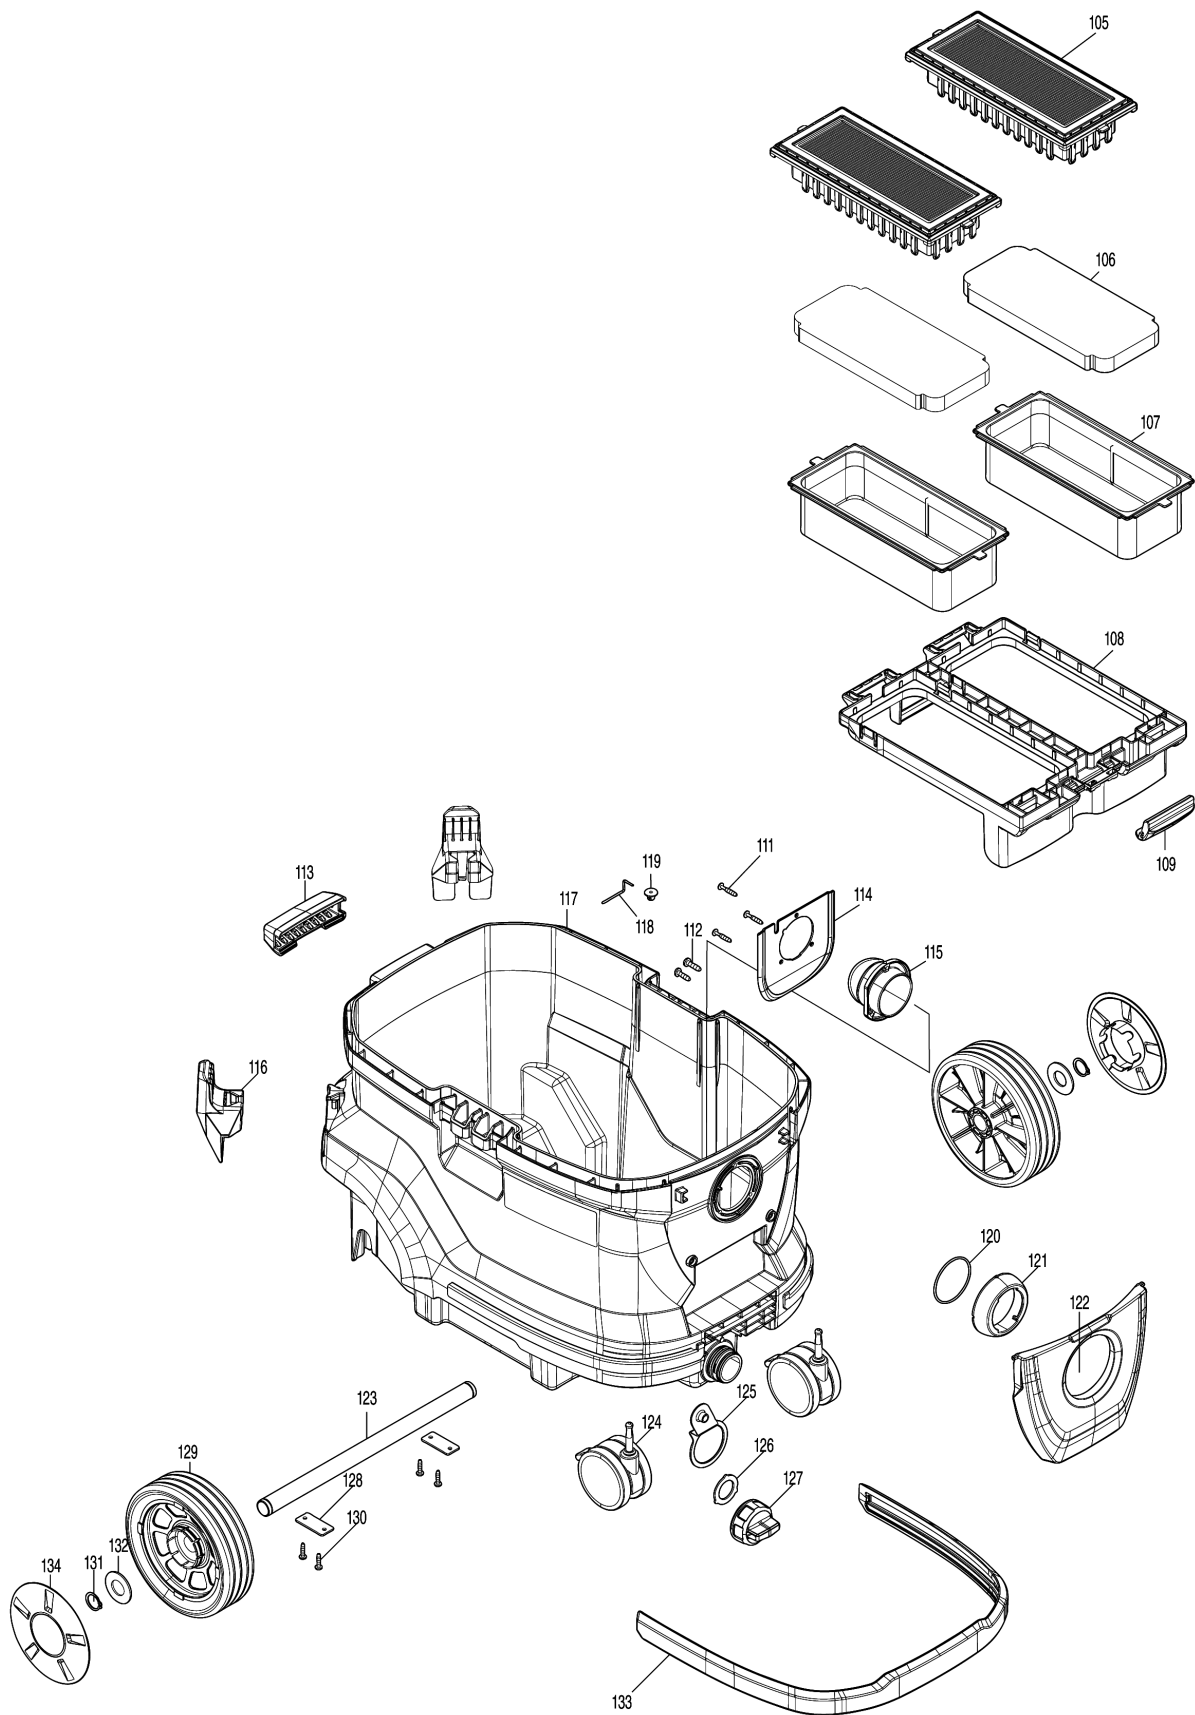

## Model No.VC007GL CORDLESS VACUUM CLEANER

Položka	Objednávacie číslo	Popis	Zmena	ks	New/Old	Možnosť 1	Možnosť 2	Poznámka
001	266351-3	TAPPING SCREW 4X35		9				
002	413B26-9	SWITCH BUTTON		1				
003	234273-5	COMPRESSION SPRING 20		2				
004	141L64-8	COWLING COMPLETE		1				
C10	8059E1-0	CAUTION LABEL		1				
C20	413K73-4	GRIP		1				
C30	413K74-2	LATCH		4				
005	266326-2	TAPPING SCREW 4X18		1				
006	413K69-5	UPPER HOUSING		1				
007	413K68-7	LOWER HOUSING		1				
008	266326-2	TAPPING SCREW 4X18		1				
009	651910-0	SWITCH D2VW-01-3HS		1				
010	266326-2	TAPPING SCREW 4X18		2				
011	620D39-7	SUB CONTROLLER		1				
012	961013-5	STOP RING E-7		1				
013	451343-7	SWITCH HOLDER		1				
014	650014-5	SWITCH 1703.4803		1				
015	961062-2	STOP RING E-12		1				
016	620F40-4	INDICATION CIRCUIT		1				
017	213054-0	O RING 9		1				
018	141L61-4	SWITCH BASE B COMPLETE		1				
C10	8056M3-4	INDICATION LABEL		1				
019	451344-5	SWITCH DIAL		1				
020	213176-6	O RING 14		1				
021	451342-9	SWITCH LEVER		1				
022	638A19-1	LEAD UNIT		1				
023	141L63-0	CAP COMPLETE		1				
024	632L47-4	CONNECTOR UNIT		1				
025	620G98-9	CONTROLLER		1				
026	629B77-4	DC MOTOR		1				
027	454207-4	GEAR CASE		1				
028	911003-8	PAN HEAD SCREW M3X6		2				
029	266351-3	TAPPING SCREW 4X35		6				
030	422929-4	REAR BLOCK FILTER		2				
031	266351-3	TAPPING SCREW 4X35		2				
032	141L58-3	SEPARATOR COMPLETE		1				
033	266326-2	TAPPING SCREW 4X18		2				
034	267067-3	FLAT WASHER 12		1				
035	226285-2	INTERNAL GEAR 42		1				
036	226283-6	SPUR GEAR 15		3				
037	153228-0	SPUR GEAR 9 COMPLETE		1				
038	226284-4	SPUR GEAR 15		3				
039	211375-4	BALL BEARING 6805LLB		1				
040	135554-9	SPINDLE ASSEMBLY		1				
041	267464-3	FLAT WASHER 34		1				