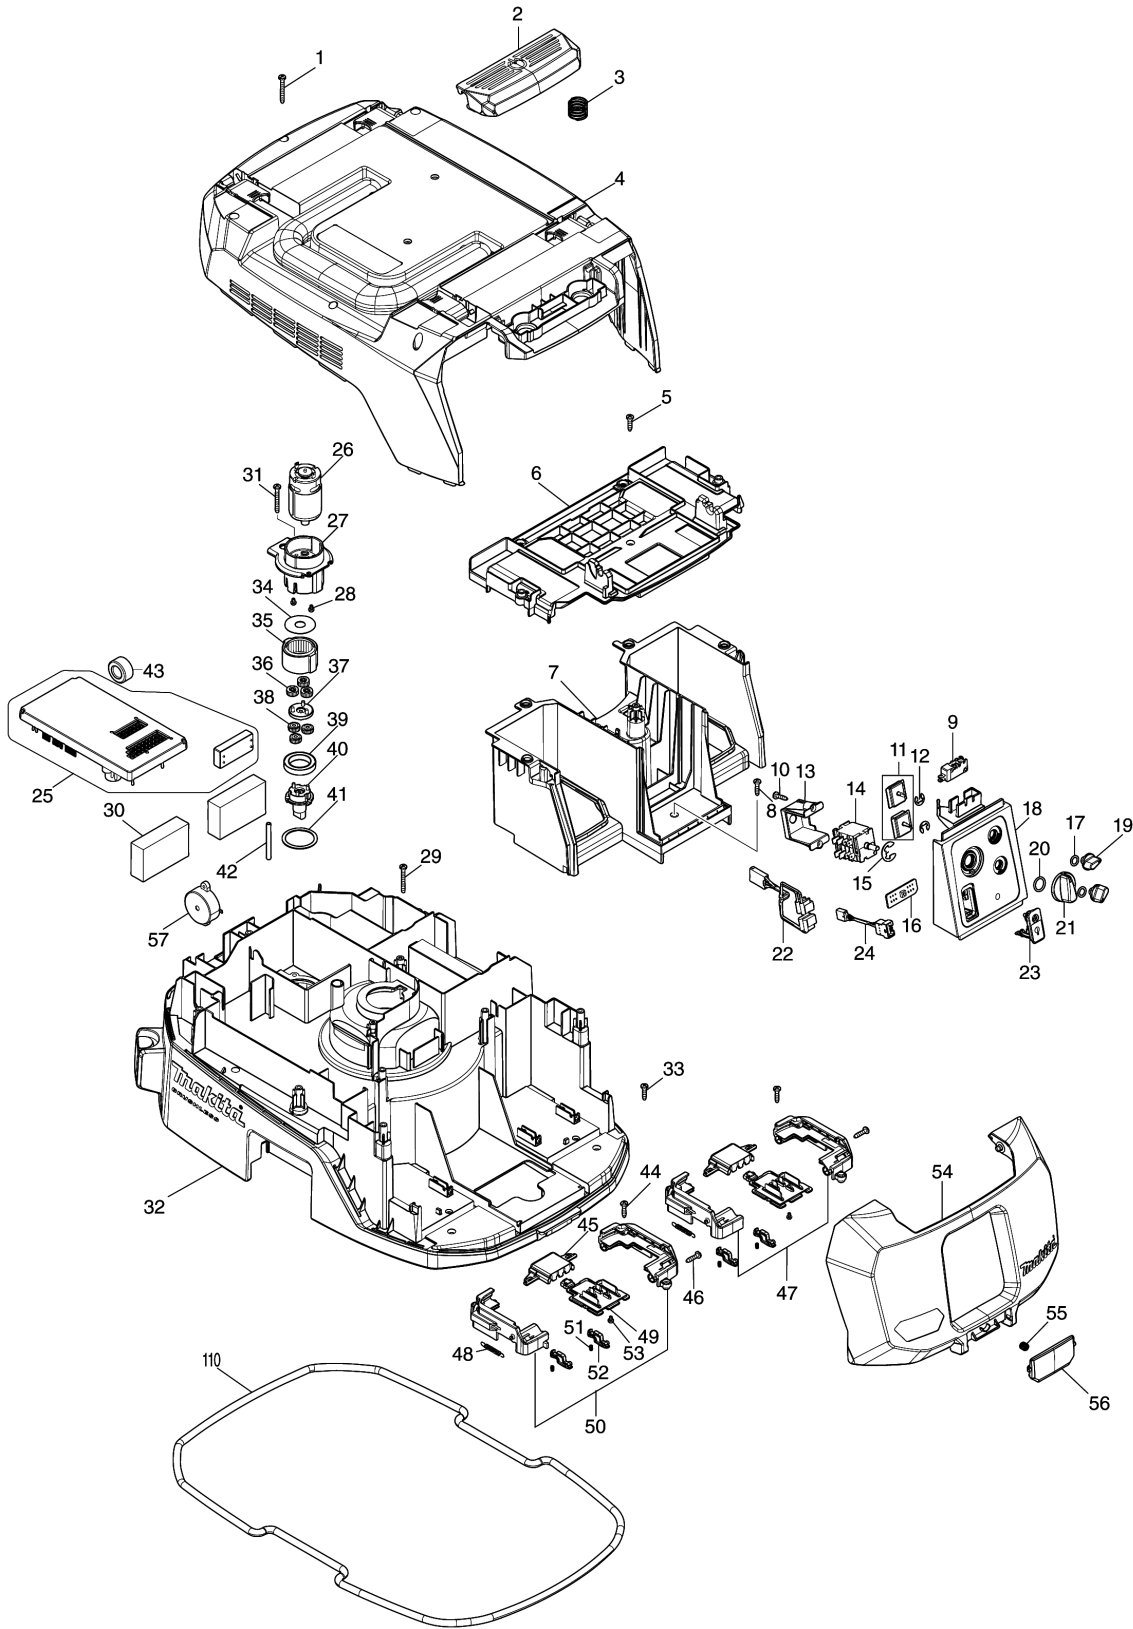

Model No.VC006GM CORDLESS VACUUM CLEANER

Model No.VC006GM CORDLESS VACUUM CLEANER

Model No.VC006GM CORDLESS VACUUM CLEANER

Model No.VC006GM CORDLESS VACUUM CLEANER

Položka	Objednávacie číslo	Popis	Zmena	ks	New/Old	Možnosť 1	Možnosť 2	Poznámka
001	266351-3	TAPPING SCREW 4X35		9				
002	413B26-9	SWITCH BUTTON		1				
003	234273-5	COMPRESSION SPRING 20		2				
004	141L64-8	COWLING COMPLETE		1				
C10	8059E1-0	CAUTION LABEL		1				
C20	413K73-4	GRIP		1				
C30	413K74-2	LATCH		4				
005	266326-2	TAPPING SCREW 4X18		1				
006	413K69-5	UPPER HOUSING		1				
007	413K68-7	LOWER HOUSING		1				
008	266326-2	TAPPING SCREW 4X18		1				
009	651910-0	SWITCH D2VW-01-3HS		1				
010	266326-2	TAPPING SCREW 4X18		2				
011	620H02-4	DIAL CIRCUIT		1				
012	961013-5	STOP RING E-7		2				
013	451343-7	SWITCH HOLDER		1				
014	650014-5	SWITCH 1703.4803		1				
015	961062-2	STOP RING E-12		1				
016	620F40-4	INDICATION CIRCUIT		1				
017	213054-0	O RING 9		2				
018	141L60-6	SWITCH BASE A COMPLETE		1				
C10	8056M2-6	INDICATION LABEL		1				
019	451344-5	SWITCH DIAL		2				
020	213176-6	O RING 14		1				
021	451342-9	SWITCH LEVER		1				
022	638A19-1	LEAD UNIT		1				
023	141L63-0	CAP COMPLETE		1				
024	632L47-4	CONNECTOR UNIT		1				
025	620G99-7	CONTROLLER		1				
026	629B77-4	DC MOTOR		1				
027	454207-4	GEAR CASE		1				
028	911003-8	PAN HEAD SCREW M3X6		2				
029	266351-3	TAPPING SCREW 4X35		6				
030	422929-4	REAR BLOCK FILTER		2				
031	266351-3	TAPPING SCREW 4X35		2				
032	141L58-3	SEPARATOR COMPLETE		1				
033	266326-2	TAPPING SCREW 4X18		2				
034	267067-3	FLAT WASHER 12		1				
035	226285-2	INTERNAL GEAR 42		1				
036	226283-6	SPUR GEAR 15		3				
037	153228-0	SPUR GEAR 9 COMPLETE		1				
038	226284-4	SPUR GEAR 15		3				
039	211375-4	BALL BEARING 6805LLB		1				
040	135554-9	SPINDLE ASSEMBLY		1				
041	267464-3	FLAT WASHER 34		1				