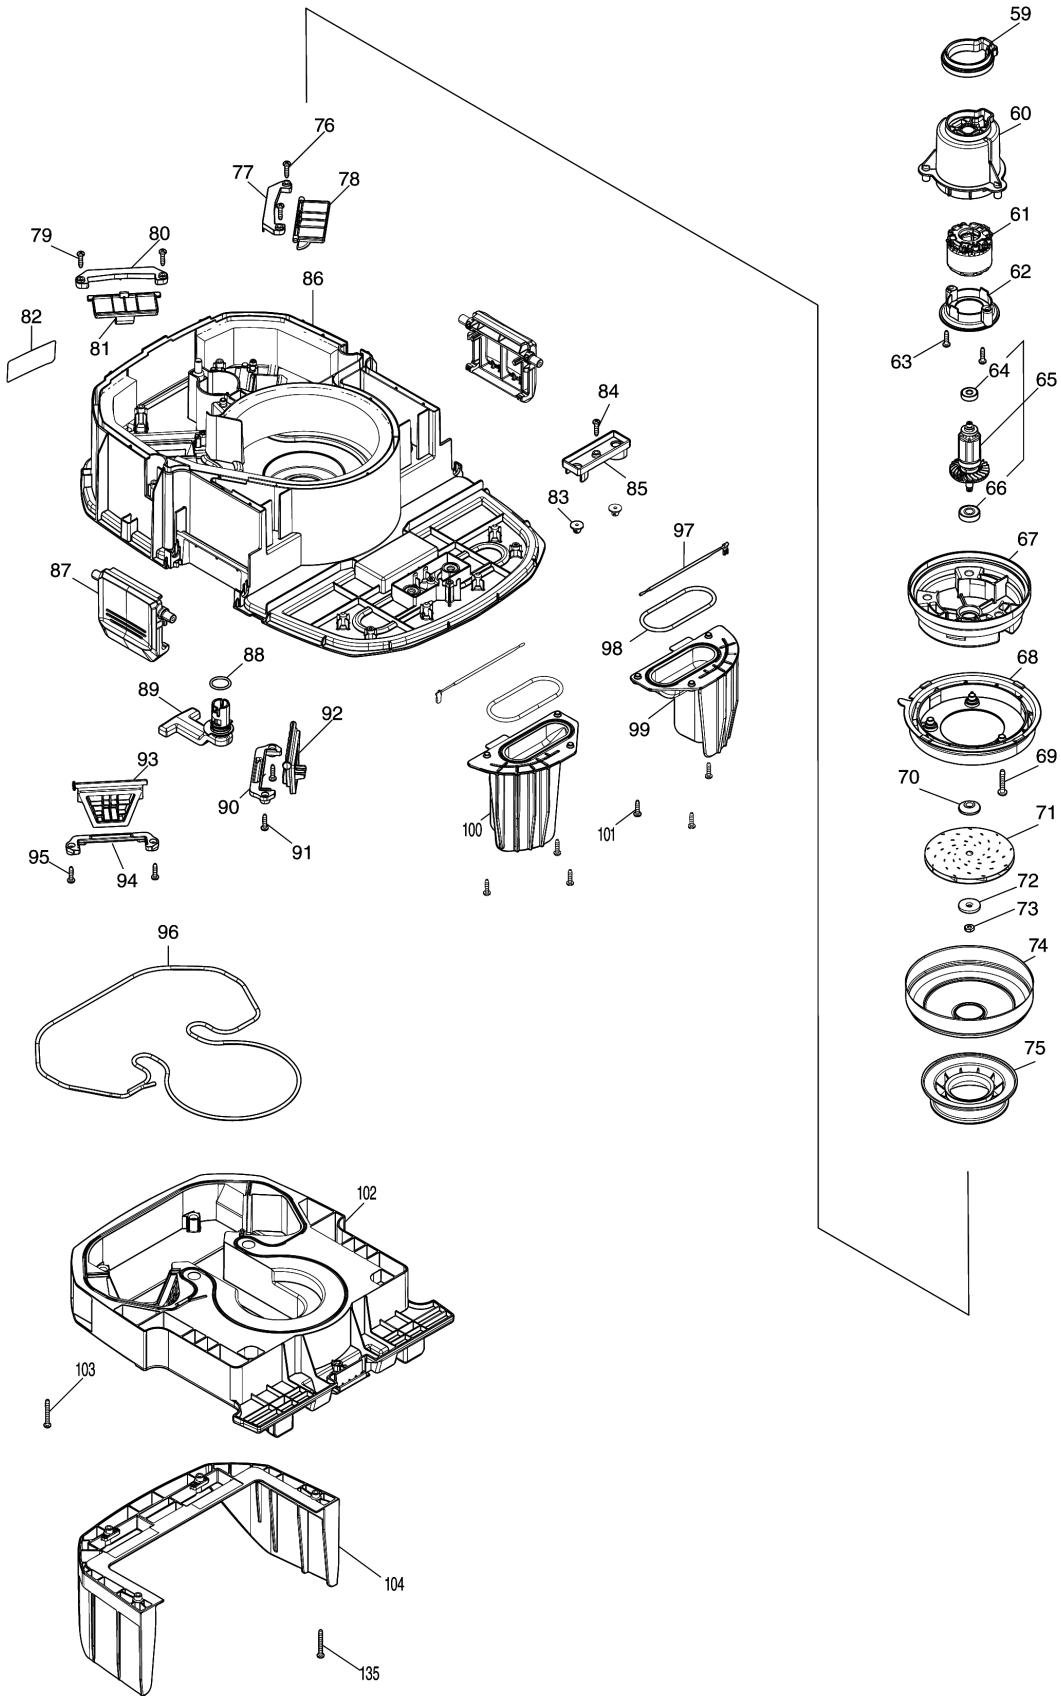

Model No.VC006GM CORDLESS VACUUM CLEANER

Model No.VC006GM CORDLESS VACUUM CLEANER

Model No.VC006GM CORDLESS VACUUM CLEANER

Model No.VC006GM CORDLESS VACUUM CLEANER

Položka	Objednávacie číslo	Popis	Zmena	ks	New/Old	Možnosť 1	Možnosť 2	Poznámka
001	266351-3	TAPPING SCREW 4X35		9				
002	413B26-9	SWITCH BUTTON		1				
003	234273-5	COMPRESSION SPRING 20		2				
004	141L64-8	COWLING COMPLETE		1				
C10	8059E1-0	CAUTION LABEL		1				
C20	413K73-4	GRIP		1				
C30	413K74-2	LATCH		4				
005	266326-2	TAPPING SCREW 4X18		1				
006	413K69-5	UPPER HOUSING		1				
007	413K68-7	LOWER HOUSING		1				
008	266326-2	TAPPING SCREW 4X18		1				
009	651910-0	SWITCH D2VW-01-3HS		1				
010	266326-2	TAPPING SCREW 4X18		2				
011	620H02-4	DIAL CIRCUIT		1				
012	961013-5	STOP RING E-7		2				
013	451343-7	SWITCH HOLDER		1				
014	650014-5	SWITCH 1703.4803		1				
015	961062-2	STOP RING E-12		1				
016	620F40-4	INDICATION CIRCUIT		1				
017	213054-0	O RING 9		2				
018	141L60-6	SWITCH BASE A COMPLETE		1				
C10	8056M2-6	INDICATION LABEL		1				
019	451344-5	SWITCH DIAL		2				
020	213176-6	O RING 14		1				
021	451342-9	SWITCH LEVER		1				
022	638A19-1	LEAD UNIT		1				
023	141L63-0	CAP COMPLETE		1				
024	632L47-4	CONNECTOR UNIT		1				
025	620G99-7	CONTROLLER		1				
026	629B77-4	DC MOTOR		1				
027	454207-4	GEAR CASE		1				
028	911003-8	PAN HEAD SCREW M3X6		2				
029	266351-3	TAPPING SCREW 4X35		6				
030	422929-4	REAR BLOCK FILTER		2				
031	266351-3	TAPPING SCREW 4X35		2				
032	141L58-3	SEPARATOR COMPLETE		1				
033	266326-2	TAPPING SCREW 4X18		2				
034	267067-3	FLAT WASHER 12		1				
035	226285-2	INTERNAL GEAR 42		1				
036	226283-6	SPUR GEAR 15		3				
037	153228-0	SPUR GEAR 9 COMPLETE		1				
038	226284-4	SPUR GEAR 15		3				
039	211375-4	BALL BEARING 6805LLB		1				
040	135554-9	SPINDLE ASSEMBLY		1				
041	267464-3	FLAT WASHER 34		1				