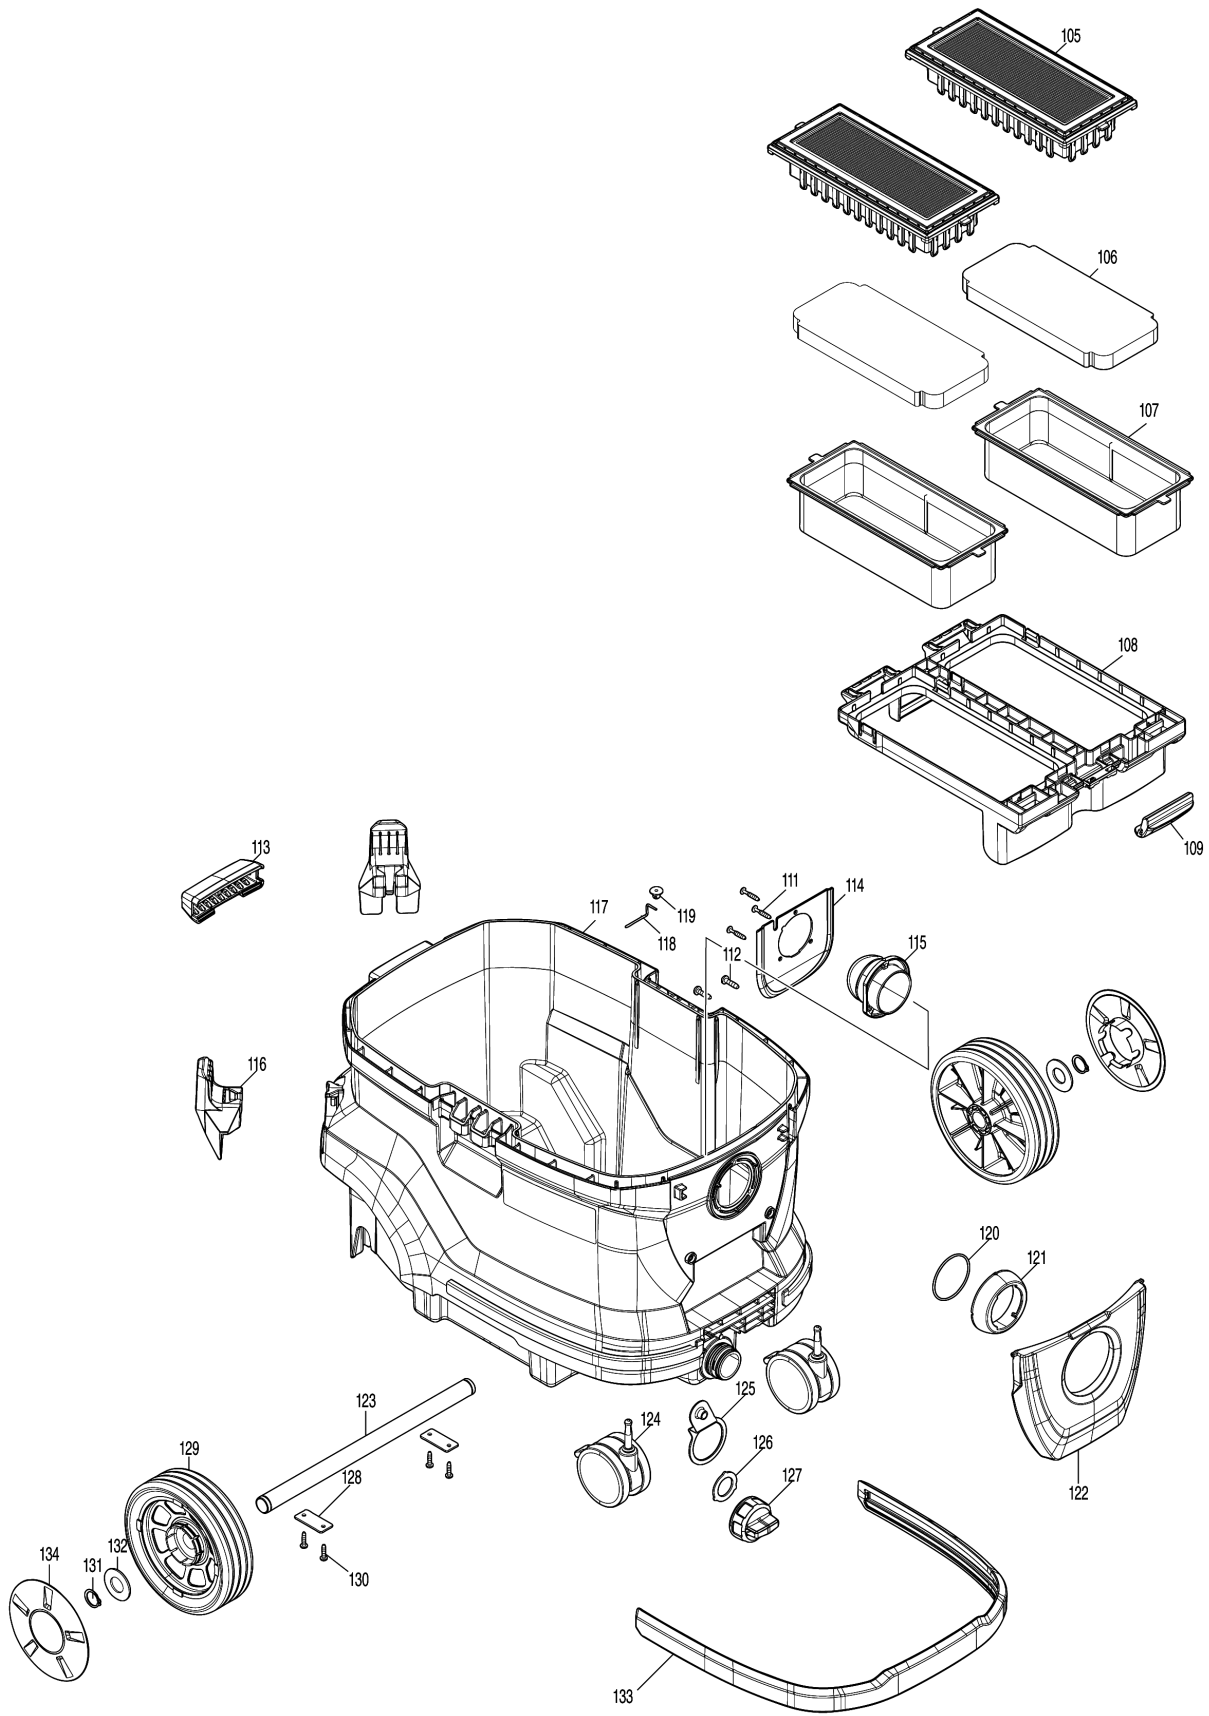

Model No.VC006GM CORDLESS VACUUM CLEANER

Model No.VC006GM CORDLESS VACUUM CLEANER

Model No.VC006GM CORDLESS VACUUM CLEANER

Model No.VC006GM CORDLESS VACUUM CLEANER

Položka	Objednávacie číslo	Popis	Zmena	ks	New/Old	Možnosť 1	Možnosť 2	Poznámka
001	266351-3	TAPPING SCREW 4X35		9				
002	413B26-9	SWITCH BUTTON		1				
003	234273-5	COMPRESSION SPRING 20		2				
004	141L64-8	COWLING COMPLETE		1				
C10	8059E1-0	CAUTION LABEL		1				
C20	413K73-4	GRIP		1				
C30	413K74-2	LATCH		4				
005	266326-2	TAPPING SCREW 4X18		1				
006	413K69-5	UPPER HOUSING		1				
007	413K68-7	LOWER HOUSING		1				
008	266326-2	TAPPING SCREW 4X18		1				
009	651910-0	SWITCH D2VW-01-3HS		1				
010	266326-2	TAPPING SCREW 4X18		2				
011	620H02-4	DIAL CIRCUIT		1				
012	961013-5	STOP RING E-7		2				
013	451343-7	SWITCH HOLDER		1				
014	650014-5	SWITCH 1703.4803		1				
015	961062-2	STOP RING E-12		1				
016	620F40-4	INDICATION CIRCUIT		1				
017	213054-0	O RING 9		2				
018	141L60-6	SWITCH BASE A COMPLETE		1				
C10	8056M2-6	INDICATION LABEL		1				
019	451344-5	SWITCH DIAL		2				
020	213176-6	O RING 14		1				
021	451342-9	SWITCH LEVER		1				
022	638A19-1	LEAD UNIT		1				
023	141L63-0	CAP COMPLETE		1				
024	632L47-4	CONNECTOR UNIT		1				
025	620G99-7	CONTROLLER		1				
026	629B77-4	DC MOTOR		1				
027	454207-4	GEAR CASE		1				
028	911003-8	PAN HEAD SCREW M3X6		2				
029	266351-3	TAPPING SCREW 4X35		6				
030	422929-4	REAR BLOCK FILTER		2				
031	266351-3	TAPPING SCREW 4X35		2				
032	141L58-3	SEPARATOR COMPLETE		1				
033	266326-2	TAPPING SCREW 4X18		2				
034	267067-3	FLAT WASHER 12		1				
035	226285-2	INTERNAL GEAR 42		1				
036	226283-6	SPUR GEAR 15		3				
037	153228-0	SPUR GEAR 9 COMPLETE		1				
038	226284-4	SPUR GEAR 15		3				
039	211375-4	BALL BEARING 6805LLB		1				
040	135554-9	SPINDLE ASSEMBLY		1				
041	267464-3	FLAT WASHER 34		1				