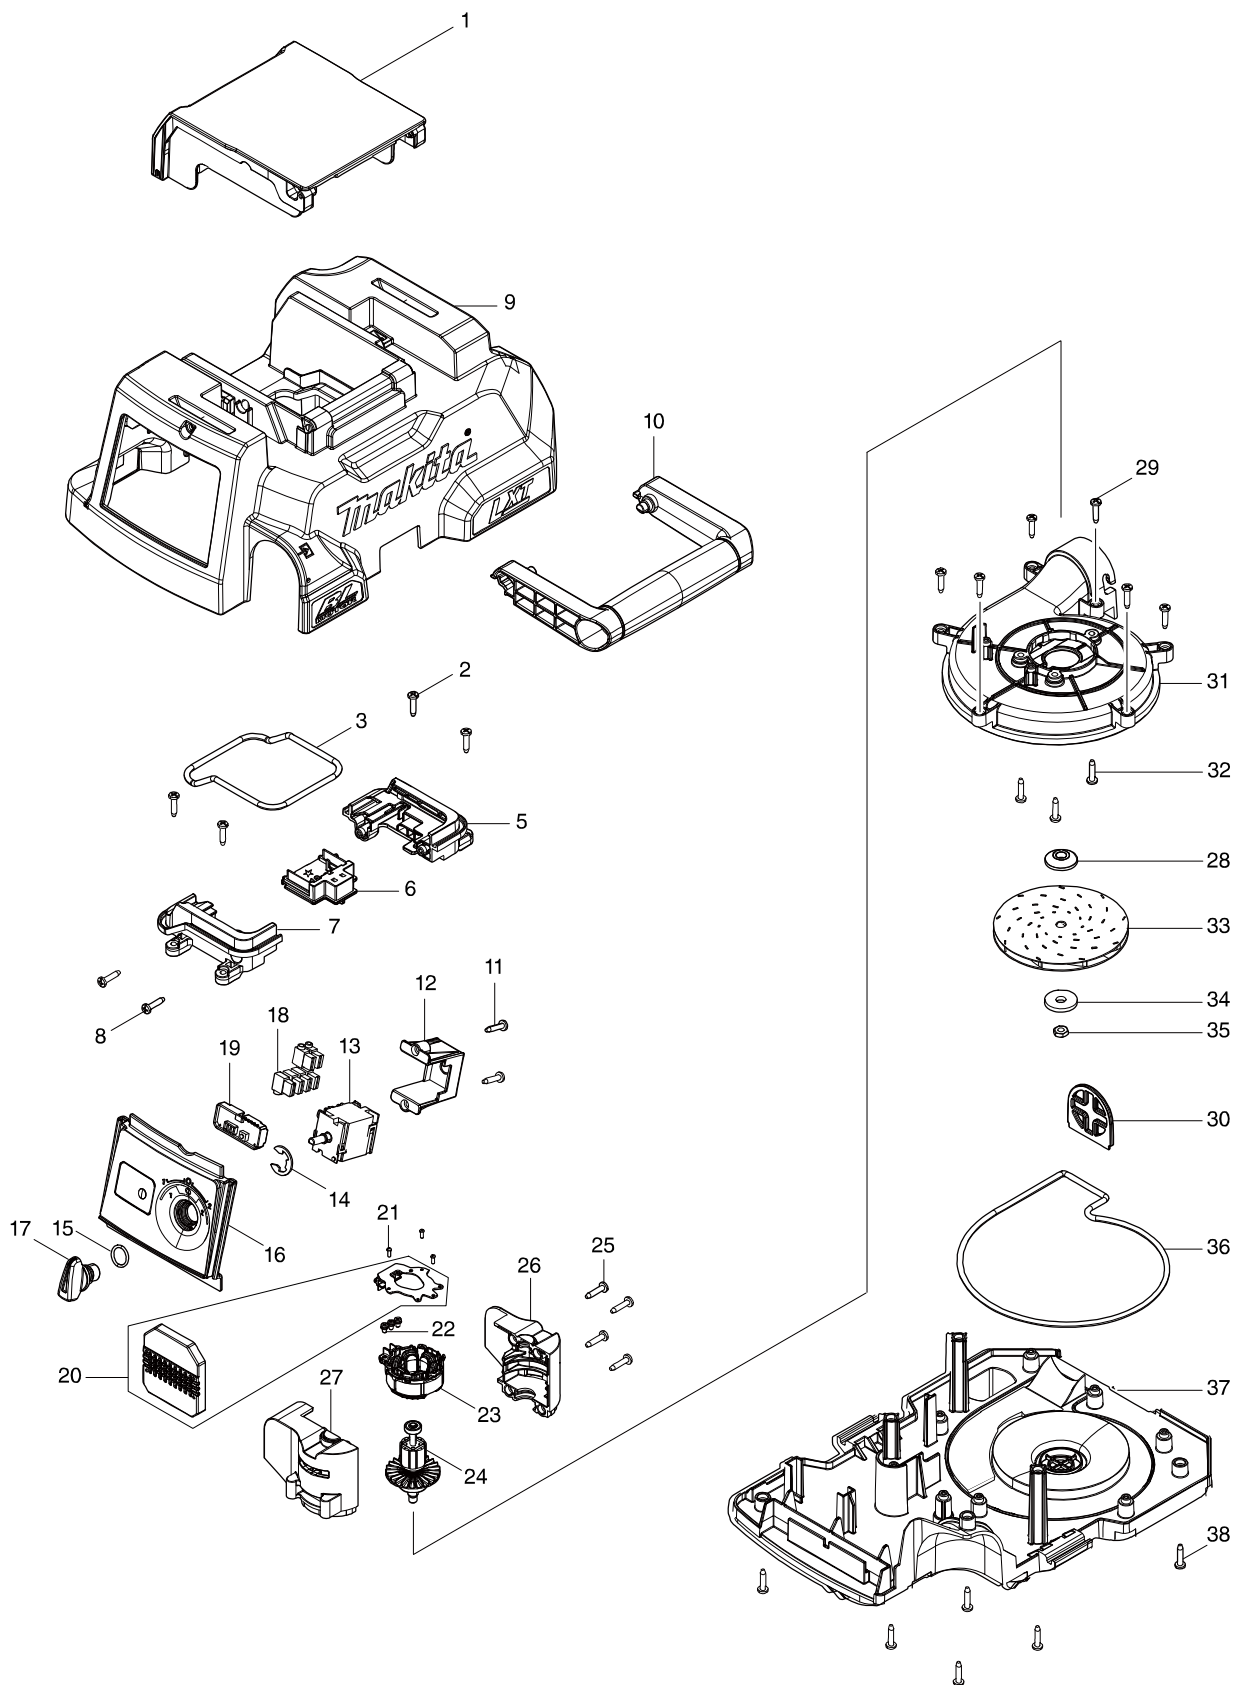

Model DVC750L DC PORTABLE VACUUM CLEANER

Model DVC750L DC PORTABLE VACUUM CLEANER

Model DVC750L DC PORTABLE VACUUM CLEANER

Strana 1 / 2

Položka	Objednávacie	Popis	I/C	ks	N/O	Možnosť 1	Možnosť 2	Poznámka
001	140G64-5	BATTERY COVER COMPLETE		1				
C10	891978-6	CAUTION LABEL		1				
002	266326-2	TAPPING SCREW 4X18		4				
003	422368-8	SEAL RING E		1				
004	855A83-9	DVC750L SERIAL NO. LABEL		1				
005	183K69-6	TERMINAL CASE SET		1				
D10		INC. 7						
006	644809-6	TERMINAL		1				
007	183K69-6	TERMINAL CASE SET		1				
D10		INC. 5						
008	266326-2	TAPPING SCREW 4X18		2				
009	140G02-7	TOP COVER COMPLETE		1				
010	458886-0	HANDLE		1				
011	266326-2	TAPPING SCREW 4X18		2				
012	451343-7	SWITCH HOLDER		1				
013	651382-9	SWITCH 1703.4702		1				
014	961062-2	STOP RING E-12		1				
015	213176-6	O RING 14		1				
016	140G01-9	SWITCH BASE COMPLETE		1				
C10	818F81-4	INDICATION LABEL		1				
017	457857-4	SWITCH LEVER		1				
018	686023-8	RECEPTACLE SLEEVE		6				
019	620A05-6	INDICATOR CIRCUIT		1				
020	620A06-4	CONTROLLER		1				
021	266490-9	TAPPING SCREW PT 2X6		3				
022	652069-6	FLAT HEAD SCREW M3X6		3				
023	629385-1	STATOR		1				
024	619540-3	ROTOR		1				
025	266326-2	TAPPING SCREW 4X18		4				
026	183K70-1	MOTOR HOUSING SET		1				
D10		INC. 27						
027	183K70-1	MOTOR HOUSING SET		1				
D10		INC. 26						
028	313062-2	FLANGE		1				
029	266326-2	TAPPING SCREW 4X18		6				
030	458973-5	FAN COVER GUARD		1				
031	458883-6	FAN COVER		1				
032	266326-2	TAPPING SCREW 4X18		3				
033	240178-9	FAN 104		1				
034	253752-4	FLAT WASHER 8		1				
035	931303-0	HEX. NUT M6		1				
036	422366-2	SEAL RING C		1				
037	458881-0	TANK COVER		1	*			
037-1	162641-1	TANK COVER COMPLETE	<	1				
C10	422450-3	SPONGE SHEET		1				
038	266326-2	TAPPING SCREW 4X18		6				
039	140G00-1	FLOAT COMPLETE		1				
040	422364-6	SEAL RING A		1				