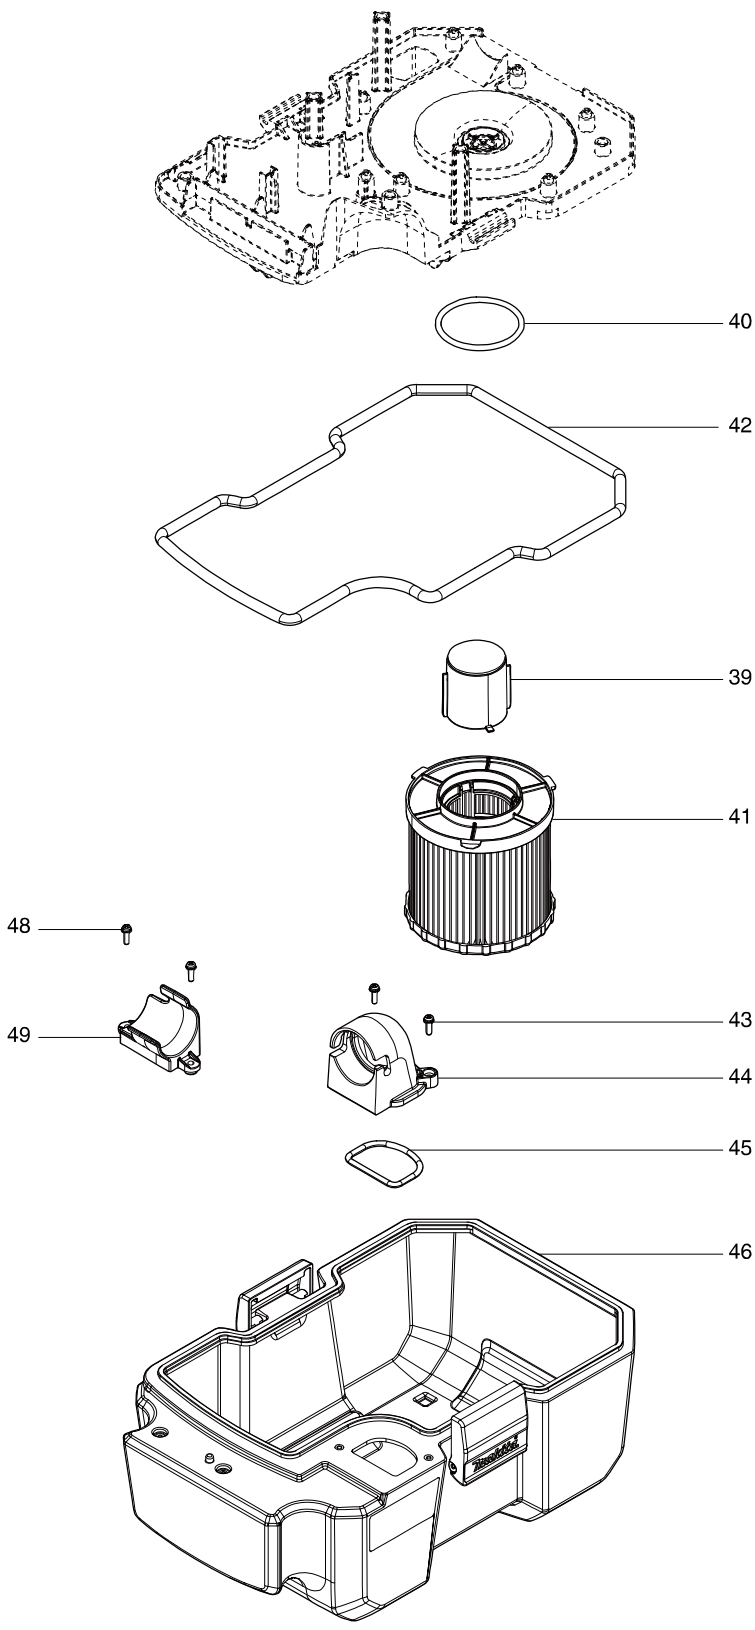

Model DVC750L DC PORTABLE VACUUM CLEANER

Model DVC750L DC PORTABLE VACUUM CLEANER

Model DVC750L DC PORTABLE VACUUM CLEANER

Strana 1 / 2

Položka	Objednávacie	Popis	I/C	ks	N/O	Možnosť 1	Možnosť 2	Poznámka
001	140G64-5	BATTERY COVER COMPLETE		1				
C10	891978-6	CAUTION LABEL		1				
002	266326-2	TAPPING SCREW 4X18		4				
003	422368-8	SEAL RING E		1				
004	855A83-9	DVC750L SERIAL NO. LABEL		1				
005	183K69-6	TERMINAL CASE SET		1				
D10		INC. 7						
006	644809-6	TERMINAL		1				
007	183K69-6	TERMINAL CASE SET		1				
D10		INC. 5						
008	266326-2	TAPPING SCREW 4X18		2				
009	140G02-7	TOP COVER COMPLETE		1				
010	458886-0	HANDLE		1				
011	266326-2	TAPPING SCREW 4X18		2				
012	451343-7	SWITCH HOLDER		1				
013	651382-9	SWITCH 1703.4702		1				
014	961062-2	STOP RING E-12		1				
015	213176-6	O RING 14		1				
016	140G01-9	SWITCH BASE COMPLETE		1				
C10	818F81-4	INDICATION LABEL		1				
017	457857-4	SWITCH LEVER		1				
018	686023-8	RECEPTACLE SLEEVE		6				
019	620A05-6	INDICATOR CIRCUIT		1				
020	620A06-4	CONTROLLER		1				
021	266490-9	TAPPING SCREW PT 2X6		3				
022	652069-6	FLAT HEAD SCREW M3X6		3				
023	629385-1	STATOR		1				
024	619540-3	ROTOR		1				
025	266326-2	TAPPING SCREW 4X18		4				
026	183K70-1	MOTOR HOUSING SET		1				
D10		INC. 27						
027	183K70-1	MOTOR HOUSING SET		1				
D10		INC. 26						
028	313062-2	FLANGE		1				
029	266326-2	TAPPING SCREW 4X18		6				
030	458973-5	FAN COVER GUARD		1				
031	458883-6	FAN COVER		1				
032	266326-2	TAPPING SCREW 4X18		3				
033	240178-9	FAN 104		1				
034	253752-4	FLAT WASHER 8		1				
035	931303-0	HEX. NUT M6		1				
036	422366-2	SEAL RING C		1				
037	458881-0	TANK COVER		1	*			
037-1	162641-1	TANK COVER COMPLETE	<	1				
C10	422450-3	SPONGE SHEET		1				
038	266326-2	TAPPING SCREW 4X18		6				
039	140G00-1	FLOAT COMPLETE		1				
040	422364-6	SEAL RING A		1				