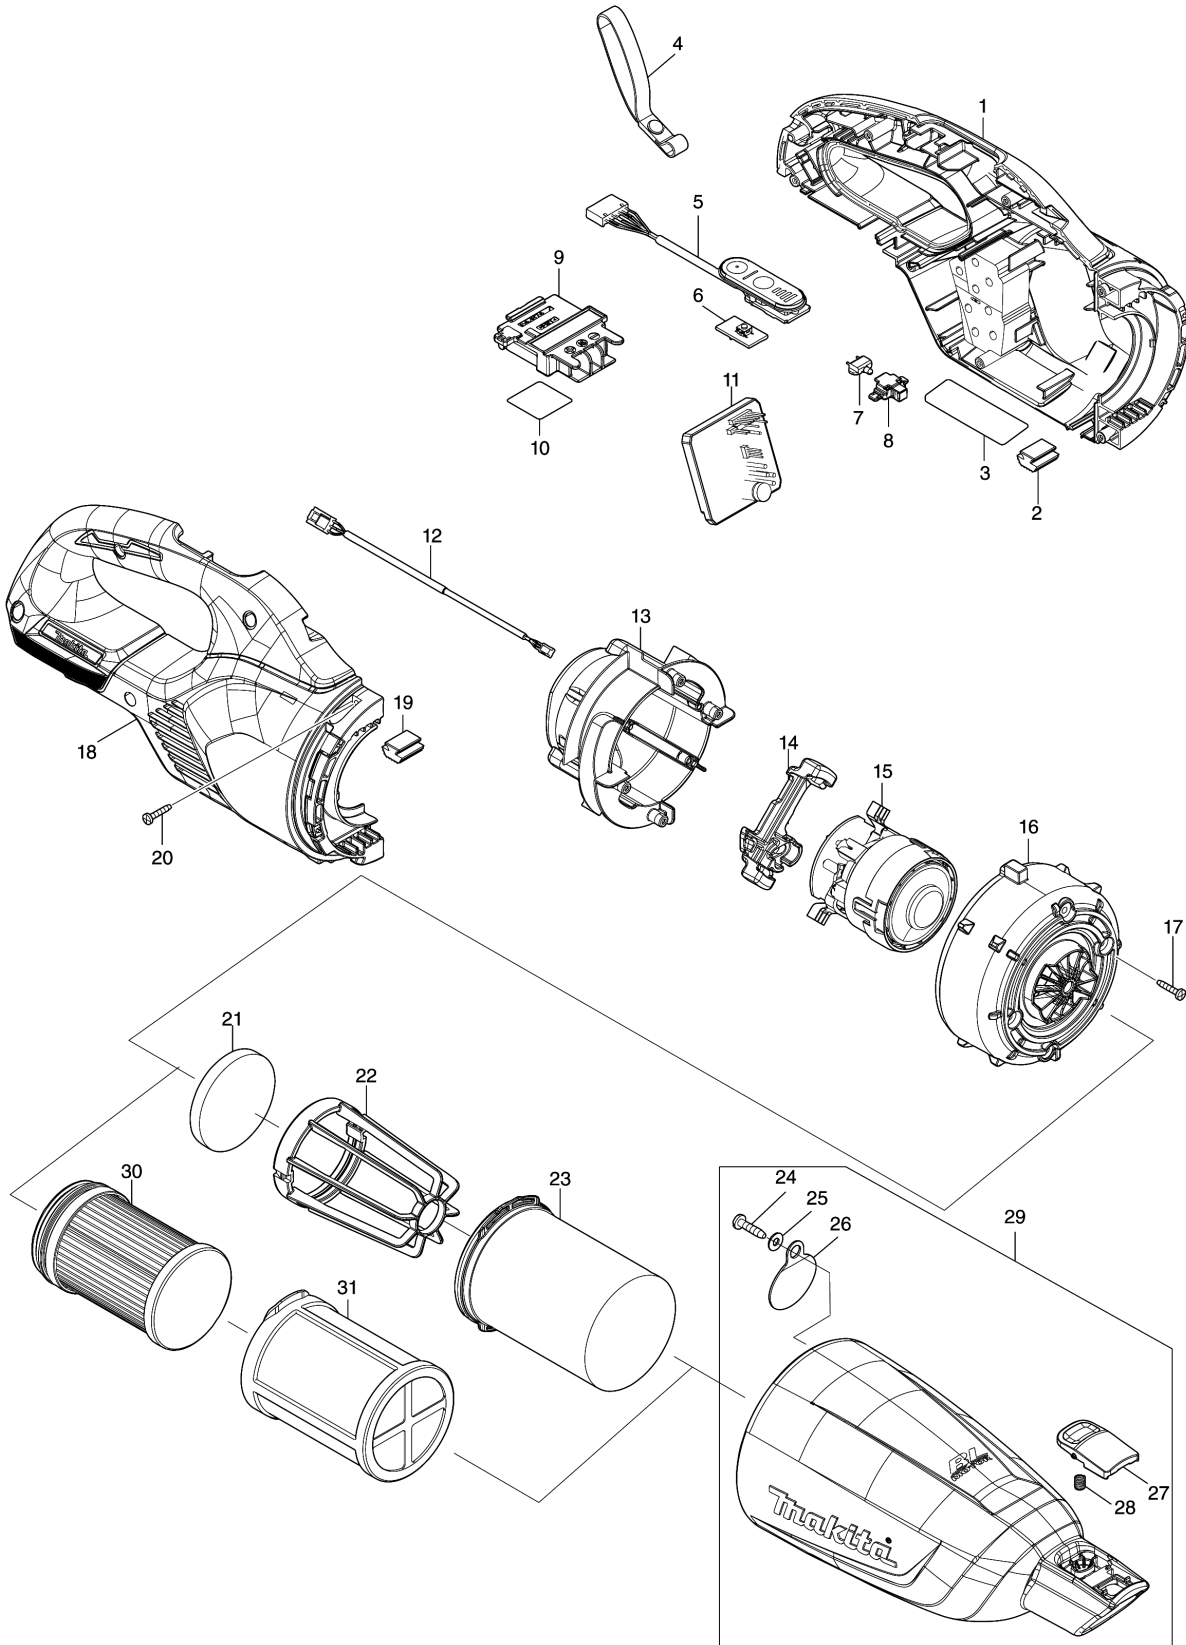

Model No.DCL284F CORDLESS CLEANER

Model No.DCL284F CORDLESS CLEANER

Položka	Objednávacie číslo	Popis	Zmena	ks	New/Old	Možnosť 1	Možnosť 2	Poznámka
001A	183Y66-6	HOUSING SET		1				
001B	183Y66-6	HOUSING SET		1				
001C	183Y52-7	HOUSING SET		1				
001D	183Y52-7	HOUSING SET		1				
001E	183Y67-4	HOUSING SET		1				
001F	183Y67-4	HOUSING SET		1				
C10	263005-3	RUBBER PIN 6		2				
C20	422974-9	SPONGE SHEET		2				
D10		INC. 2,18,19						
002	422460-0	RUBBER PLATE		1				
003	8588G2-5	DCL284F NAME PLATE		1				
004	163400-6	HANDSTRAP		1				
005	141B54-1	INDICATION CIRCUIT COMPLETE		1				
006	620E74-1	SWITCH UNIT		1				
007	620E82-2	LED CIRCUIT		1				
008	141H09-2	LED CASE COMPLETE		1				
009	643874-2	TERMINAL		1				
010	8588H4-8	DCL284F SERIAL NO. LABEL		1				
011	620L20-6	CONTROLLER		1				
C10	688163-8	LINE FILTER		1				
012	632S32-9	LEAD UNIT		1				
013	141E55-7	MOTOR COVER R COMPLETE		1				
C10	263002-9	RUBBER PIN 4		4				
014	422723-4	MOTOR COVER SEAL		1				
015	629B87-1	MOTOR ASSEMBLY		1				
016	413645-9	MOTOR COVER F		1				
017	266429-2	TAPPING SCREW 3X16		4				
018A	183Y66-6	HOUSING SET		1				
018B	183Y66-6	HOUSING SET		1				
018C	183Y52-7	HOUSING SET		1				
018D	183Y52-7	HOUSING SET		1				
018E	183Y67-4	HOUSING SET		1				
018F	183Y67-4	HOUSING SET		1				
C10	263005-3	RUBBER PIN 6		2				
C20	422974-9	SPONGE SHEET		2				
D10		INC. 1,2,19						
019	422460-0	RUBBER PLATE		1				
020	266429-2	TAPPING SCREW 3X16		7				
021	422268-2	SPONGE SHEET 57		1				
022	458467-0	STAY		1				
023	459325-3	EASY SHAKE OFF FILTER B		1				
024	266326-2	TAPPING SCREW 4X18		1				
025	941051-3	FLAT WASHER 4		1				
026	424208-6	VALVE		1				