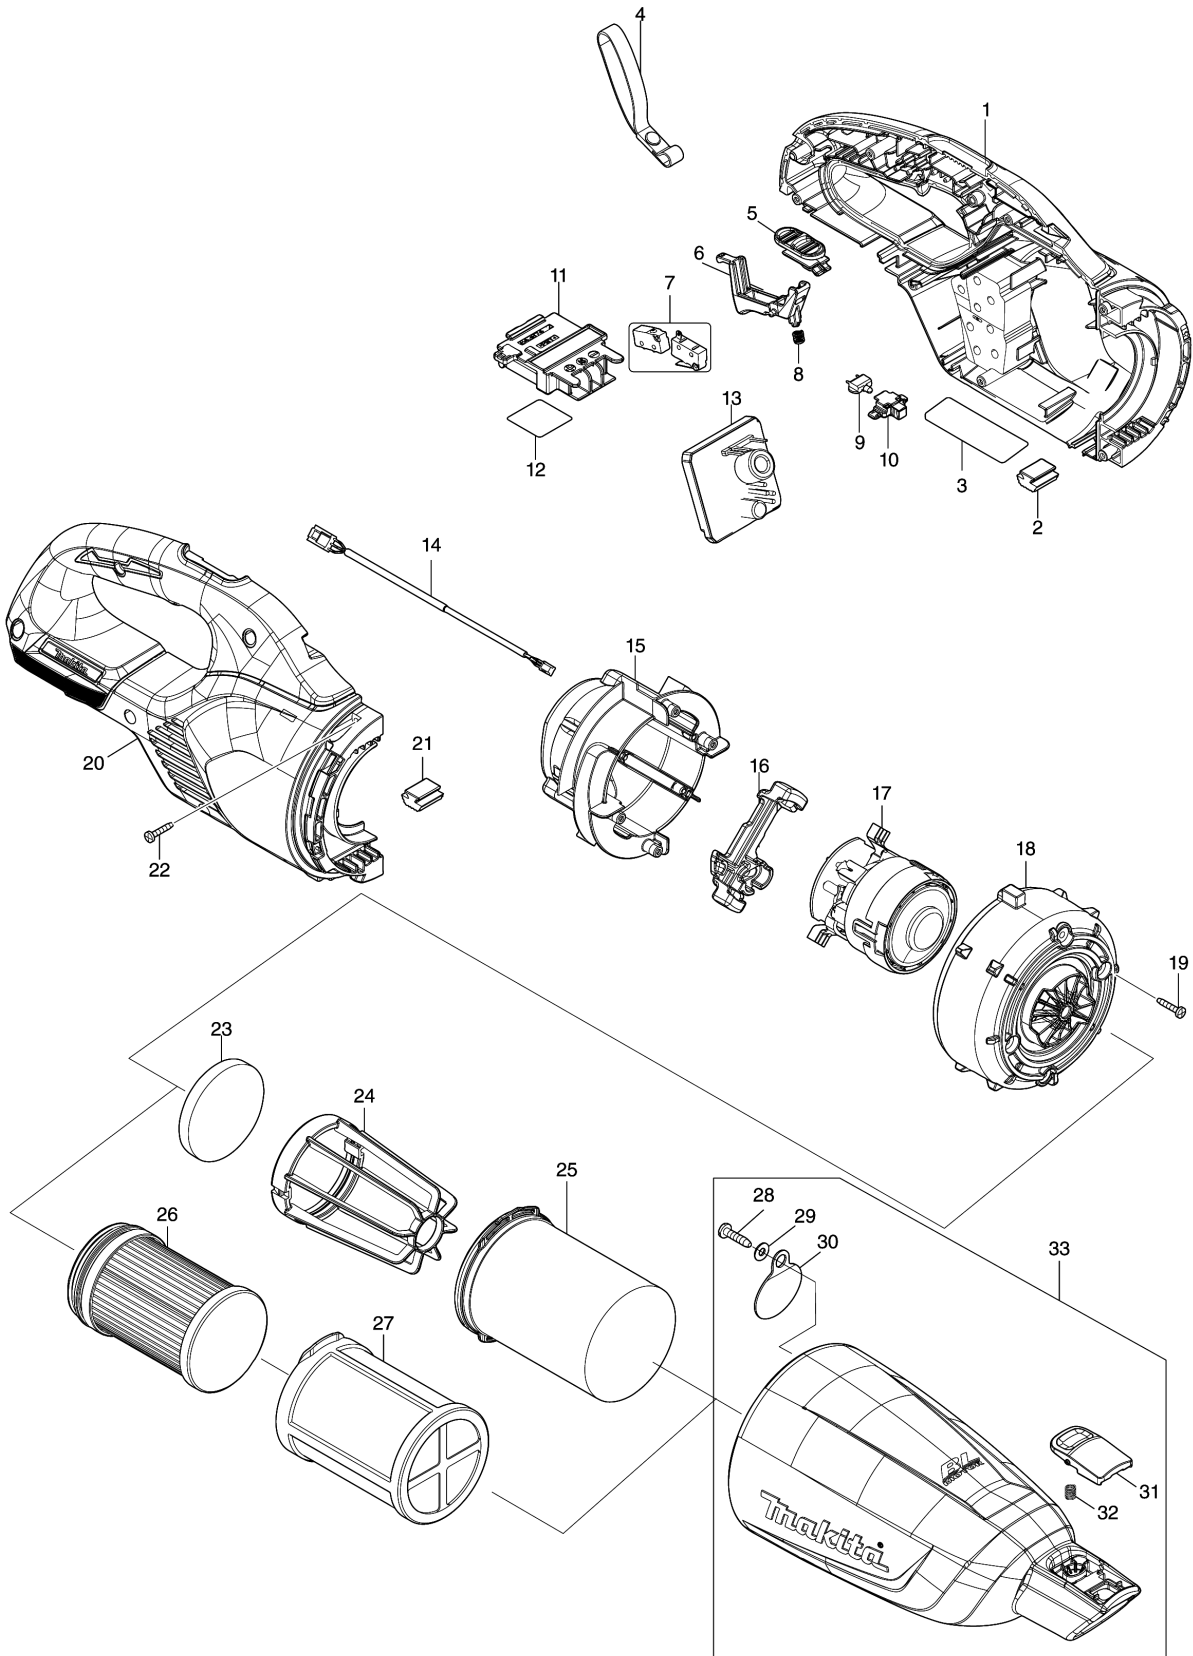

## Model No.DCL283F CORDLESS CLEANER

Položka	Objednávacie číslo	Popis	Zmena	ks	New/Old	Možnosť 1	Možnosť 2	Poznámka
001A	183Y61-6	HOUSING SET		1				
001B	183Y61-6	HOUSING SET		1				
001C	183Y60-8	HOUSING SET		1				
001D	183Y60-8	HOUSING SET		1				
001E	183Y62-4	HOUSING SET		1				
001F	183Y62-4	HOUSING SET		1				
C10	263005-3	RUBBER PIN 6		2				
C20	422974-9	SPONGE SHEET		2				
D10		INC. 2,20,21						
002	422460-0	RUBBER PLATE		1				
003	8588D6-6	DCL283F NAME PLATE		1				
004	163400-6	HANDSTRAP		1				
005	413M39-6	SLIDE SWITCH		1				
006	459324-5	SWITCH LEVER		1				
007	632N57-3	SWITCH UNIT		1				
008	232485-4	COMPRESSION SPRING 5		1				
009	620E82-2	LED CIRCUIT		1				
010	141H09-2	LED CASE COMPLETE		1				
011	643874-2	TERMINAL		1				
012	8588E4-7	DCL283F SERIAL NO. LABEL		1				
013	620L21-4	CONTROLLER		1				
C10	688163-8	LINE FILTER		1				
014	632S32-9	LEAD UNIT		1				
015	141E55-7	MOTOR COVER R COMPLETE		1				
C10	263002-9	RUBBER PIN 4		4				
016	422723-4	MOTOR COVER SEAL		1				
017	629B87-1	MOTOR ASSEMBLY		1				
018	413645-9	MOTOR COVER F		1				
019	266429-2	TAPPING SCREW 3X16		4				
020A	183Y61-6	HOUSING SET		1				
020B	183Y61-6	HOUSING SET		1				
020C	183Y60-8	HOUSING SET		1				
020D	183Y60-8	HOUSING SET		1				
020E	183Y62-4	HOUSING SET		1				
020F	183Y62-4	HOUSING SET		1				
C10	263005-3	RUBBER PIN 6		2				
C20	422974-9	SPONGE SHEET		2				
D10		INC. 1,2,21						
021	422460-0	RUBBER PLATE		1				
022	266429-2	TAPPING SCREW 3X16		7				
023	422268-2	SPONGE SHEET 57		1				
024	458467-0	STAY		1				
025	459325-3	EASY SHAKE OFF FILTER B		1				
028	266326-2	TAPPING SCREW 4X18		1				
029	941051-3	FLAT WASHER 4		1				