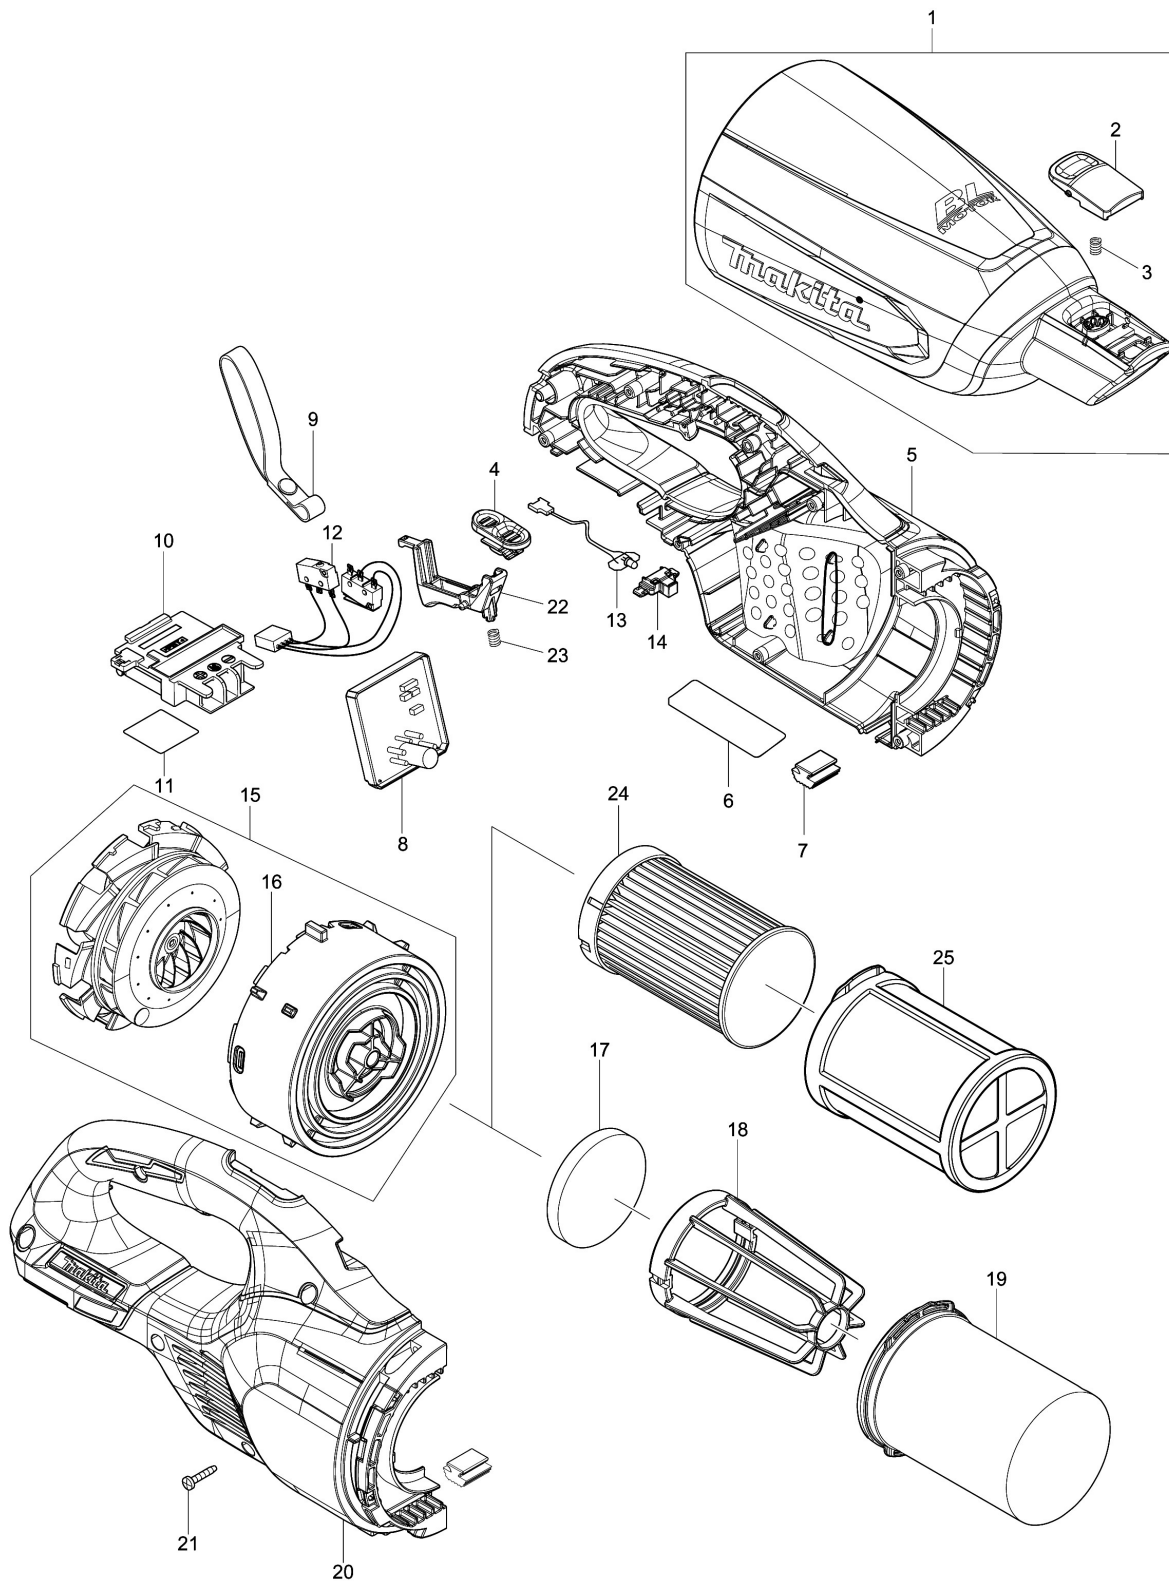

Model No.DCL280F CORDLESS CLEANER

Model No.DCL280F CORDLESS CLEANER

Položka	Objednávacie číslo	Popis	Zmena	ks	New/Old	Možnosť 1	Možnosť 2	Poznámka
001	136105-1	CAPSULE ASS'Y		1				
C10	266326-2	TAPPING SCREW 4X18		1				
C20	424208-6	VALVE		1				
C30	941051-3	FLAT WASHER 4		1				
D10		INC. 2,3						
002	458939-5	BUTTON A		1				
003	232485-4	COMPRESSION SPRING 5		1				
004	459326-1	SLIDE SWITCH		1				
005	183M07-0	HOUSING SET		1				
C10	263005-3	RUBBER PIN 6		2				
C20	422458-7	SPONGE SHEET 55-80		2				
C30	213008-7	O RING 22.4		2				
D10		INC. 7,20						
006	855S96-8	DCL280F NAME PLATE		1				
007	422460-0	RUBBER PLATE		2				
008	620A74-7	CONTROLLER		1				
010	643874-2	TERMINAL		1				
011	855T03-7	DCL280F SERIAL NO. LABEL		1				
012	632N57-3	SWITCH UNIT		1				
013	620A76-3	LED CIRCUIT		1				
014	459478-8	LENS CASE		1				
015	136091-6	MOTOR ASS'Y		1				
D10		INC. 16						
016	459322-9	FAN COVER		1				
017	422268-2	SPONGE SHEET 57		1				
018	458467-0	STAY		1				
019	199966-0	EASY SHAKE OFF FILTER B SET		1				
020	183M07-0	HOUSING SET		1				
C10	263005-3	RUBBER PIN 6		2				
C20	422458-7	SPONGE SHEET 55-80		2				
C30	213008-7	O RING 22.4		2				
D10		INC. 5,7						
021	266429-2	TAPPING SCREW 3X16		7				
022	459324-5	SWITCH LEVER		1				
023	232485-4	COMPRESSION SPRING 5		1				
A01	123488-8	FLOOR T-NOZZLE 28 BLU		1				
C10	451410-8	ROLLER		4				
C20	268208-4	PIN 3		4				
C30	424096-1	WIPER		1				
A02	451243-1	SASH NOZZLE 28 BLU		1				
A03	459356-2	PIPE		1				
A04	459355-4	NOZZLE HOLDER		1				

Please order the parts with part number.

Print Date 30/7/2019