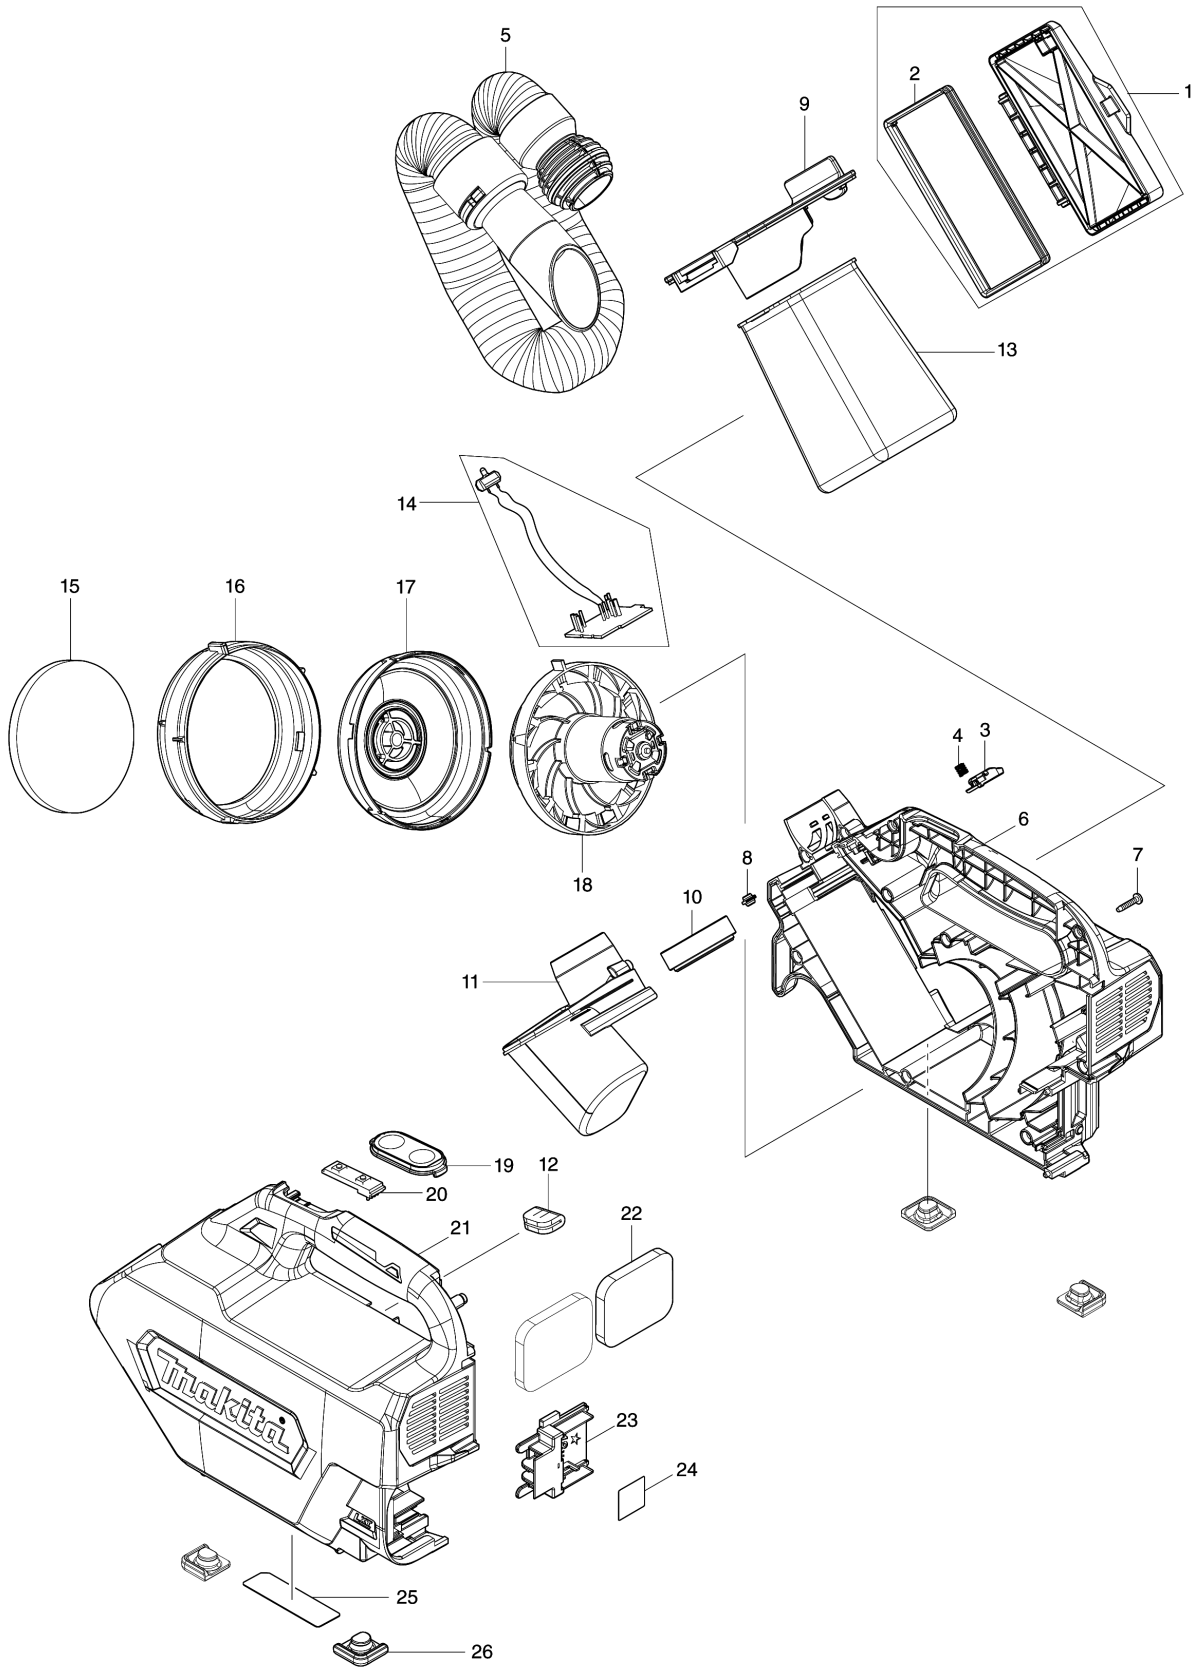

Model No.DCL184 CORDLESS CLEANER

Model No.DCL184 CORDLESS CLEANER

Položka	Objednávacie číslo	Popis	Zmena	ks	New/Old	Možnosť 1	Možnosť 2	Poznámka
001	136100-1	DUST BOX COVER ASS'Y		1				
D10		INC. 2						
002	422433-3	SEAL		1				
003	459050-6	STOPPER PLATE		1				
004	232485-4	COMPRESSION SPRING 5		1				
005	140H92-6	HOSE COMPLETE		1				
C10	459042-5	STRAIGHT PIPE		1				
C20	459044-1	STOPPER		1				
006	183R28-2	HOUSING SET		1				
C10	422619-9	DAMPER A		1				
C20	422620-4	DAMPER B		1				
C30	263005-3	RUBBER PIN 6		2				
D10		INC. 12,21						
007	266429-2	TAPPING SCREW 3X16		10				
008	450522-4	LENS		1				
009	143677-9	VALVE STAY COMPLETE		1				
010	422434-1	PACKING		1				
011	459048-3	HOSE JOINT HOLDER		1				
012	424246-8	SPONGE SHEET		1				
013	166084-9	DUST BAG		1				
014	620D44-4	CONTROLLER		1				
015	422440-6	SPONGE SHEET 90		1				
016	422421-0	RUBBER RING		1				
017	459035-2	FAN COVER		1				
018	127655-7	MOTOR ASSEMBLY		1				
019	144096-2	SWITCH PLATE COMPLETE		1				
C10	810P35-7	SWITCH LABEL		1				
020	631973-2	SWITCH UNIT		1				
021	183R28-2	HOUSING SET		1				
C10	422619-9	DAMPER A		1				
C20	422620-4	DAMPER B		1				
C30	263005-3	RUBBER PIN 6		2				
D10		INC. 6,12						
022	422439-1	SPONGE SHEET 47-57		2				
023	643874-2	TERMINAL		1				
024	857N50-8	DCL184 SERIAL NO. LABEL		1				
025	857N43-5	DCL184 NAME PLATE		1				
026	422435-9	FOOT		4				
A01	140H94-2	SOFT BRUSH 360 COMPLETE		1				
A02	140H95-0	SEAT NOZZLE 120 COMPLETE		1				
A03	140J64-3	BLOWER NOZZLE COMPLETE		1				
A04	162544-9	SHOULDER BELT		1				
A05	194566-1	PAPER FILTER SET (5PCS/SET)		1				
A06	422437-5	RUBBER NOZZLE 330		1				

Please order the parts with part number.

Print Date 9/10/2020

Model No.DCL184 CORDLESS CLEANER

Položka	Objednávacie číslo	Popis	Zmena	ks	New/Old	Možnosť 1	Možnosť 2	Poznámka
A07	459056-4	MAT NOZZLE 120		1				

Please order the parts with part number.

Print Date 9/10/2020