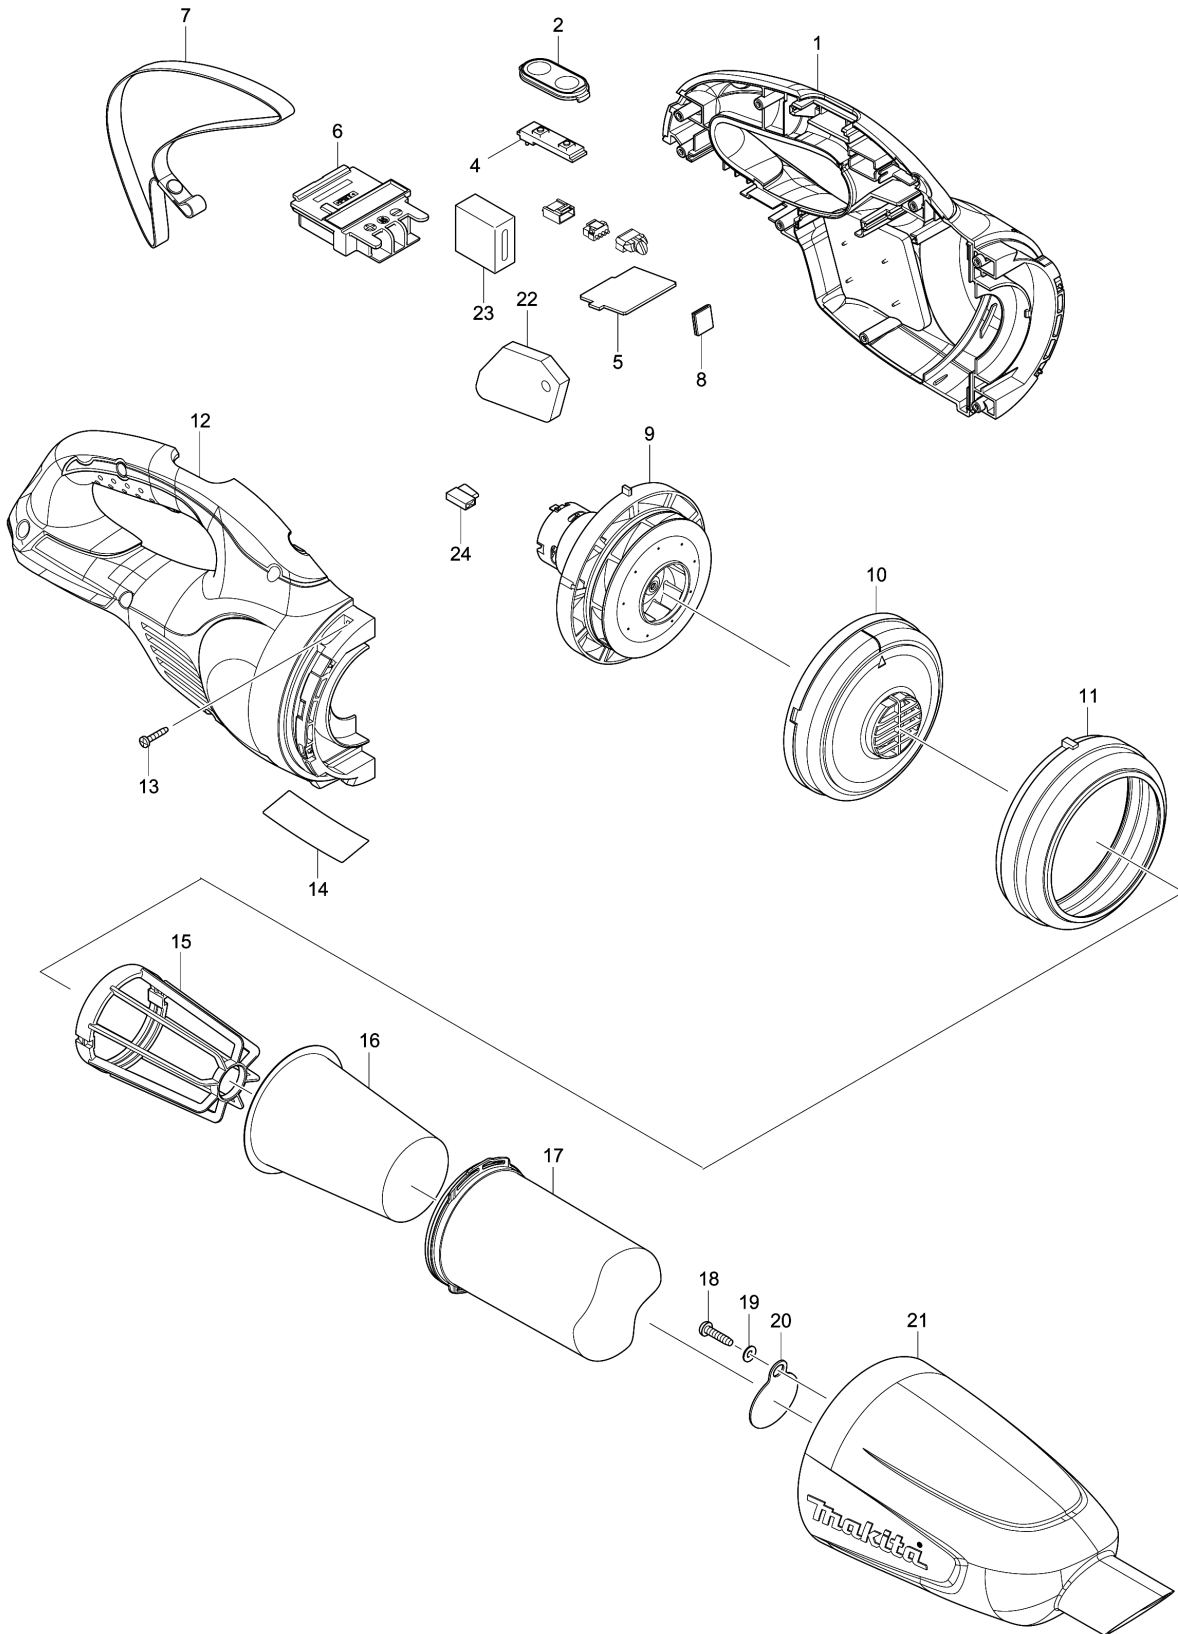

Model No.DCL181F CORDLESS CLEANER

Model No.DCL181F CORDLESS CLEANER

Položka	Objednávacie číslo	Popis	Zmena	ks	New/Old	Možnosť 1	Možnosť 2	Poznámka
001A	183G96-9	HOUSING SET		1				
001B	183D38-5	HOUSING SET		1				
001C	183D38-5	HOUSING SET		1				
D10		INC. 12						
002	140463-9	SWITCH PLATE COMPLETE		1				
004	631973-2	SWITCH UNIT		1				
005	632K88-4	CONTROLLER UNIT		1	*			
005-1	632R91-7	CONTROLLER UNIT	<	1				
006	643860-3	KONTAKT BFR550		1				
008	424248-4	SPONGE SHEET 15-25		1				
009	125932-1	MOTOR ASSEMBLY		1				
C10	240102-2	KOLESO VENTILÁTORA 82		1				
C20	265199-0	+ PAN HEAD SCREW M3X8		2				
C30	452455-9	BASE		1				
010	416030-5	KRYT VENTILÁTORA 4073/93D		1				
011	424320-2	RUBBER RING		1				
012A	183G96-9	HOUSING SET		1				
012B	183D38-5	HOUSING SET		1				
012C	183D38-5	HOUSING SET		1				
D10		INC. 1						
013	266429-2	SKRUTKA 3X16MM		7	*			
013-1	266130-9	SKRUTKA SAMOREZNÁ BIND3X16	O	7				
014	853F62-1	DCL181F NAME PLATE		1				
015A	410237-5	STAY		1	*			
015B	410237-5	STAY		1	*			
015-1A	458467-0	STAY	<	1				
015-1B	458467-0	STAY	<	1				
015-1C	458467-0	STAY		1				
016C	443060-3	FILTER 4071D		1				
017A	455176-2	EASY SHAKE OFF FILTER		1	*			
017B	455176-2	EASY SHAKE OFF FILTER		1	*			
017C	451208-3	PREFILTER NA BCL180Z		1				
017-1A	455176-2	EASY SHAKE OFF FILTER	<	1				
017-1B	455176-2	EASY SHAKE OFF FILTER	<	1				
018	265995-6	SKRUTKA SAMOREZNÁ 4x18		1				
019	941051-3	PODLOŽKA 4 CL070DS/AN711H		1				
020	424208-6	KLAPKA BCL180Z		1				
021A	451235-0	CAPSULE		1				
021B	451226-1	CAPSULE		1				
021C	456196-9	CAPSULE		1				
022	424308-2	SPONGE SHEET 50-36		1				
023	685725-3	PENOVA GUMA HR5000/BO3700		1				
024	686039-3	RECEPTACLE SLEEVE		1				

Please order the parts with part number.

Print Date 5/2/2021