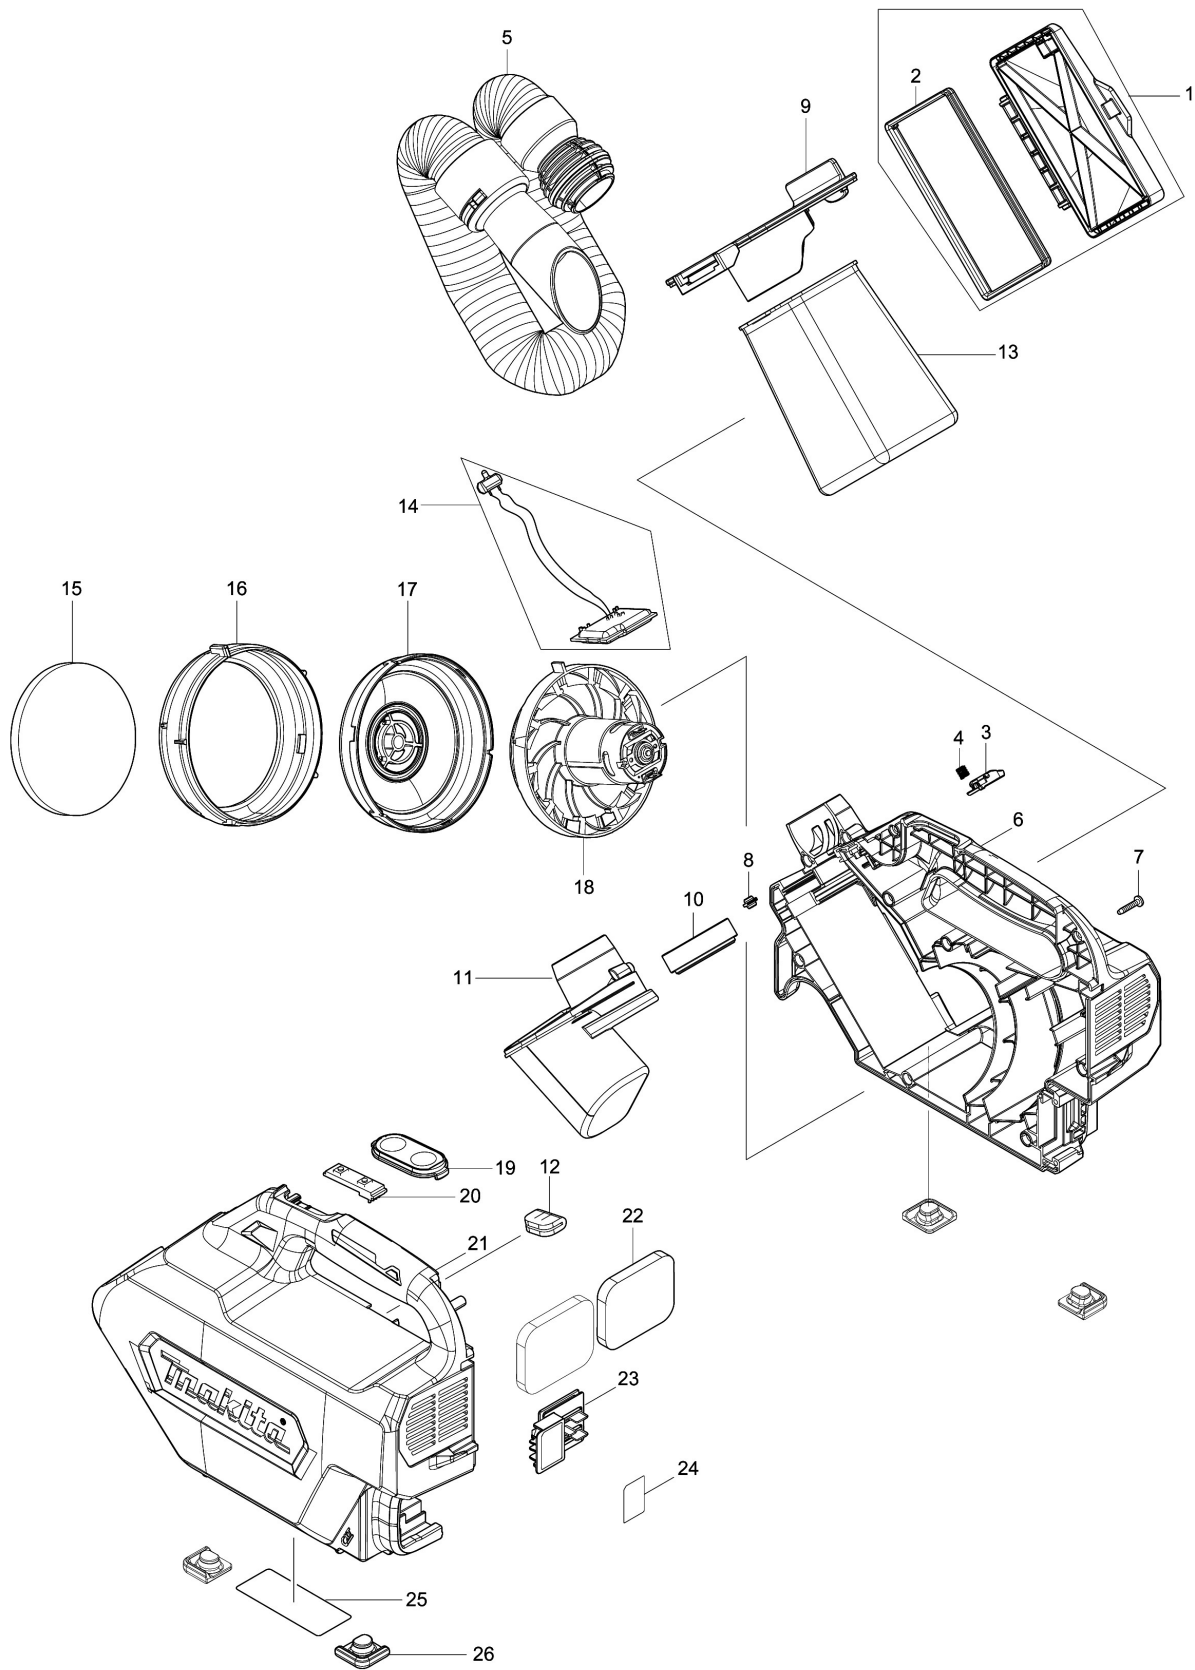

Model No.CL121D CORDLESS CLEANER

Model No.CL121D CORDLESS CLEANER

Položka	Objednávacie číslo	Popis	Zmena	ks	New/Old	Možnosť 1	Možnosť 2	Poznámka
001	136100-1	DUST BOX COVER ASS'Y		1				
D10		INC. 2						
002	422433-3	SEAL		1				
003	459050-6	STOPPER PLATE		1				
004	232485-4	COMPRESSION SPRING 5		1				
005	140H92-6	HOSE COMPLETE		1				
C10	140J50-4	HOSE JOINT COMPLETE		1	*			
C20	459042-5	STRAIGHT PIPE		1				
C30	459043-3	SLEEVE		1	*			
C40	459044-1	STOPPER		1				
006	183L86-2	HOUSING SET		1				
D10		INC. 1,3,4,12,21,26						
007	266429-2	TAPPING SCREW 3X16		10				
008	450522-4	LENS		1				
009	143677-9	VALVE STAY COMPLETE		1				
010	422434-1	PACKING		1				
011	459048-3	HOSE JOINT HOLDER		1				
012	424246-8	SPONGE SHEET		1				
013	166084-9	DUST BAG		1				
014	632N33-7	CONTROLLER UNIT		1				
015	422440-6	SPONGE SHEET 90		1				
016	422421-0	RUBBER RING		1				
017	459035-2	FAN COVER		1				
018	127237-5	MOTOR ASSEMBLY		1				
019	144096-2	SWITCH PLATE COMPLETE		1				
C10	810P35-7	SWITCH LABEL		1				
020	631973-2	SWITCH UNIT		1				
021	183L86-2	HOUSING SET		1				
D10		INC. 1,3,4,6,12,26						
022	422439-1	SPONGE SHEET 47-57		2				
023	644813-5	TERMINAL		1				
024	855M51-4	CL121D SERIAL NO. LABEL		1				
025	855M45-9	CL121D NAME PLATE		1				
026	422435-9	FOOT		4				
A01	140H94-2	SOFT BRUSH 360 COMPLETE		1				
A02	140H95-0	SEAT NOZZLE 120 COMPLETE		1				
A03	140J64-3	BLOWER NOZZLE COMPLETE		1				
A04	162544-9	SHOULDER BELT		1				
A05	194566-1	PAPER FILTER SET (5PCS/SET)		1				
A06	422437-5	RUBBER NOZZLE 330		1				
A07	459056-4	MAT NOZZLE 120		1				
A08B	821552-6	CONNECTOR PLASTIC CASE (TYPE4)		1				
C10	453974-8	LATCH		4				
A08C	821552-6	CONNECTOR PLASTIC CASE (TYPE4)		1				