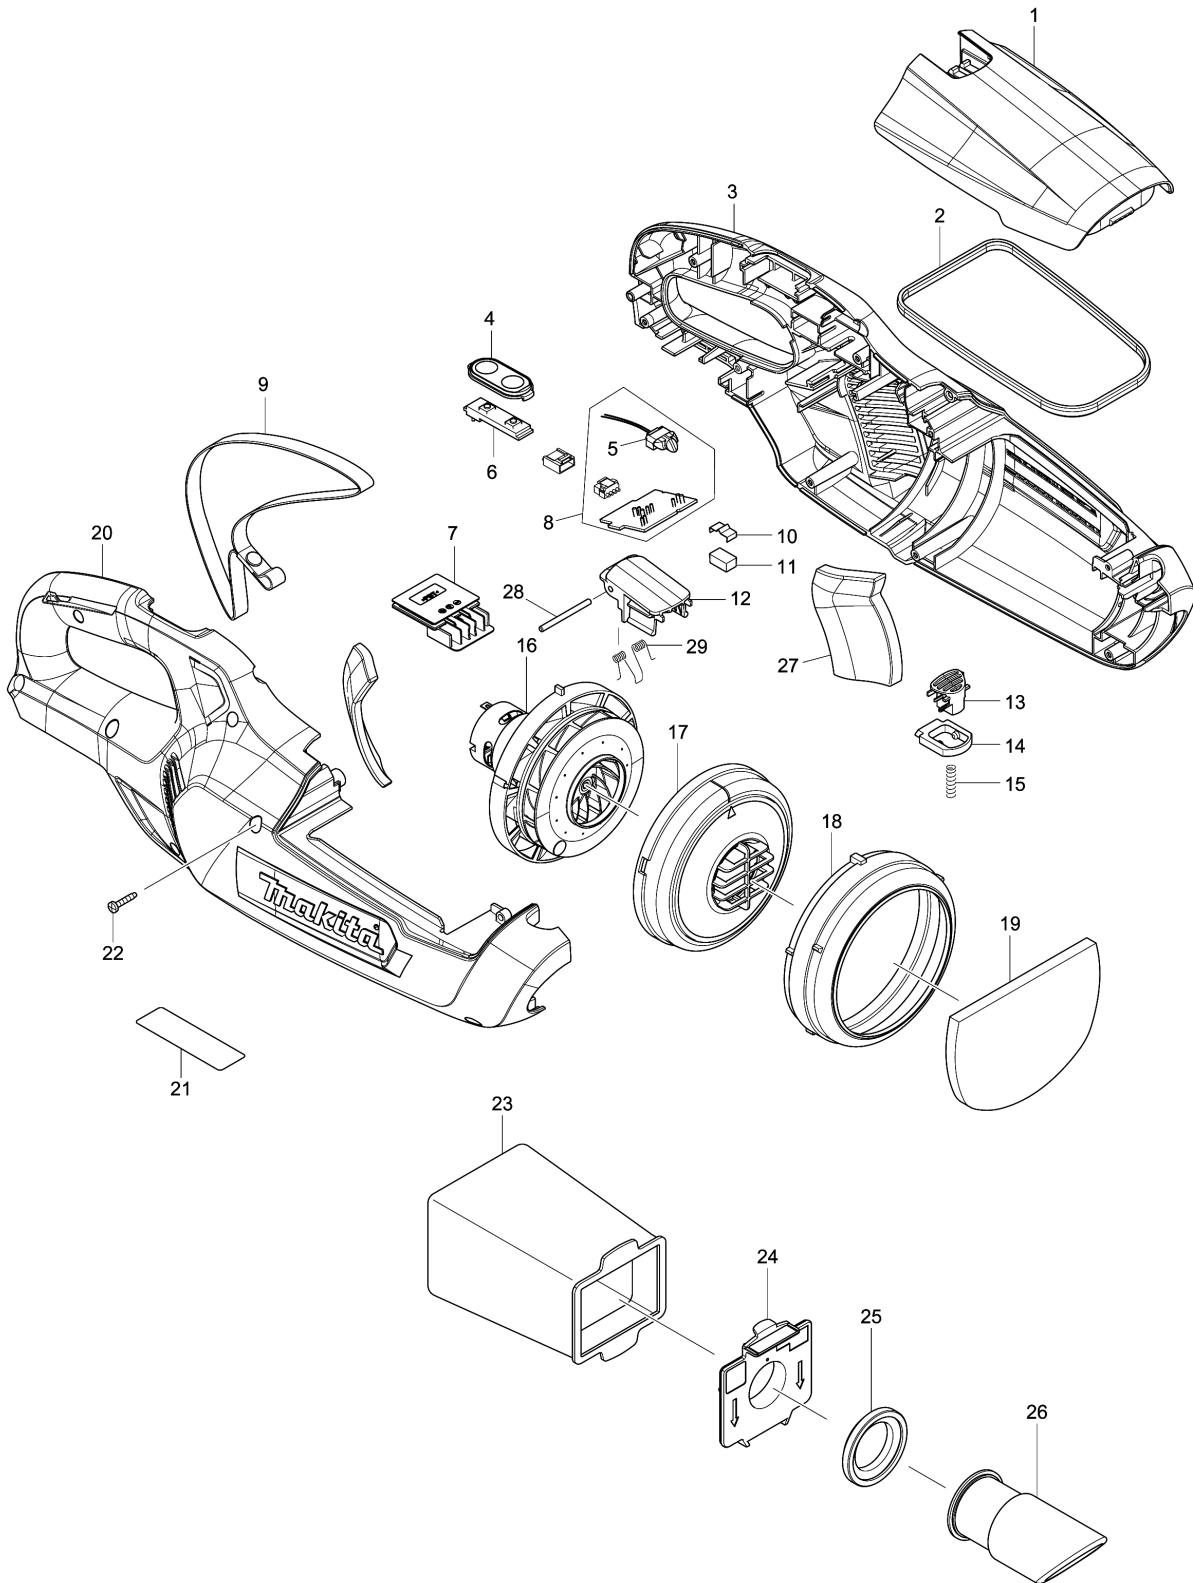

Model No.CL107FD CORDLESS CLEANER

Model No.CL107FD CORDLESS CLEANER

Položka	Objednávacie číslo	Popis	Zmena	ks	New/Old	Možnosť 1	Možnosť 2	Poznámka
001	457284-5	FRONT COVER		1				
003	183E89-4	HOUSING SET		1				
D10		INC. 20						
004	144096-2	SWITCH PLATE COMPLETE		1				
005	620601-4	LED CIRCUIT		1	*			
005-1	620E97-9	LED CIRCUIT	<	1				
006	631973-2	SWITCH UNIT		1				
007	644813-5	TERMINAL		1				
008	632H51-9	CONTROLLER UNIT		1	*			
C10	688161-2	LINE FILTER		2	*			
D10		INC. 5			*			
008-1	632N07-8	CONTROLLER UNIT	<	1	*			
C10	688161-2	LINE FILTER		2	*			
D10		INC. 5			*			
008-2	632R95-9	CONTROLLER UNIT	<	1				
C10	688161-2	LINE FILTER		2				
D10		INC. 5						
010	232264-0	LEAF SPRING		1				
011	424367-6	RUBBER		1				
012	455249-1	FRONT COVER JOINT		1				
013	452363-4	BUTTON		1				
014	452352-9	STOPPER		1				
015	233344-5	COMPRESSION SPRING 4		1				
016	123293-3	MOTOR ASSEMBLY		1				
017	454084-4	FAN COVER		1				
018	424320-2	RUBBER RING		1				
019	424804-0	SUPONGE SHEET 76-110		1				
020	183E89-4	HOUSING SET		1				
D10		INC. 3						
021	852S30-9	CL107FD NAME PLATE		1				
022	266429-2	TAPPING SCREW 3X16		9				
023	166084-9	DUST BAG		1				
024	143677-9	VALVE STAY COMPLETE		1				
025	424094-5	PACKING		1				
026	451400-1	INLET (BLUE)		1				
027	424913-5	SPONGE SHEET 35-70		2				
028	268271-7	PIN 3		1				
029	233580-3	TORSION SPRING 4		1				
A01	123488-8	FLOOR T-NOZZLE 28 BLU		1				
C10	451410-8	ROLLER		4				
C20	268208-4	PIN 3		4				
C30	424096-1	WIPER		1				
A02	451243-1	SASH NOZZLE 28 BLU		1				
A03	451244-9	PIPE		1				
A04	451245-7	SASH NOZZLE HOLDER		1				

Please order the parts with part number.

Print Date 7/10/2021

Model No.CL107FD CORDLESS CLEANER

Položka	Objednávacie číslo	Popis	Zmena	ks	New/Old	Možnosť 1	Možnosť 2	Poznámka
A05	194566-1	PAPER FILTER SET (5PCS/SET)		1				

Please order the parts with part number.

Print Date 7/10/2021