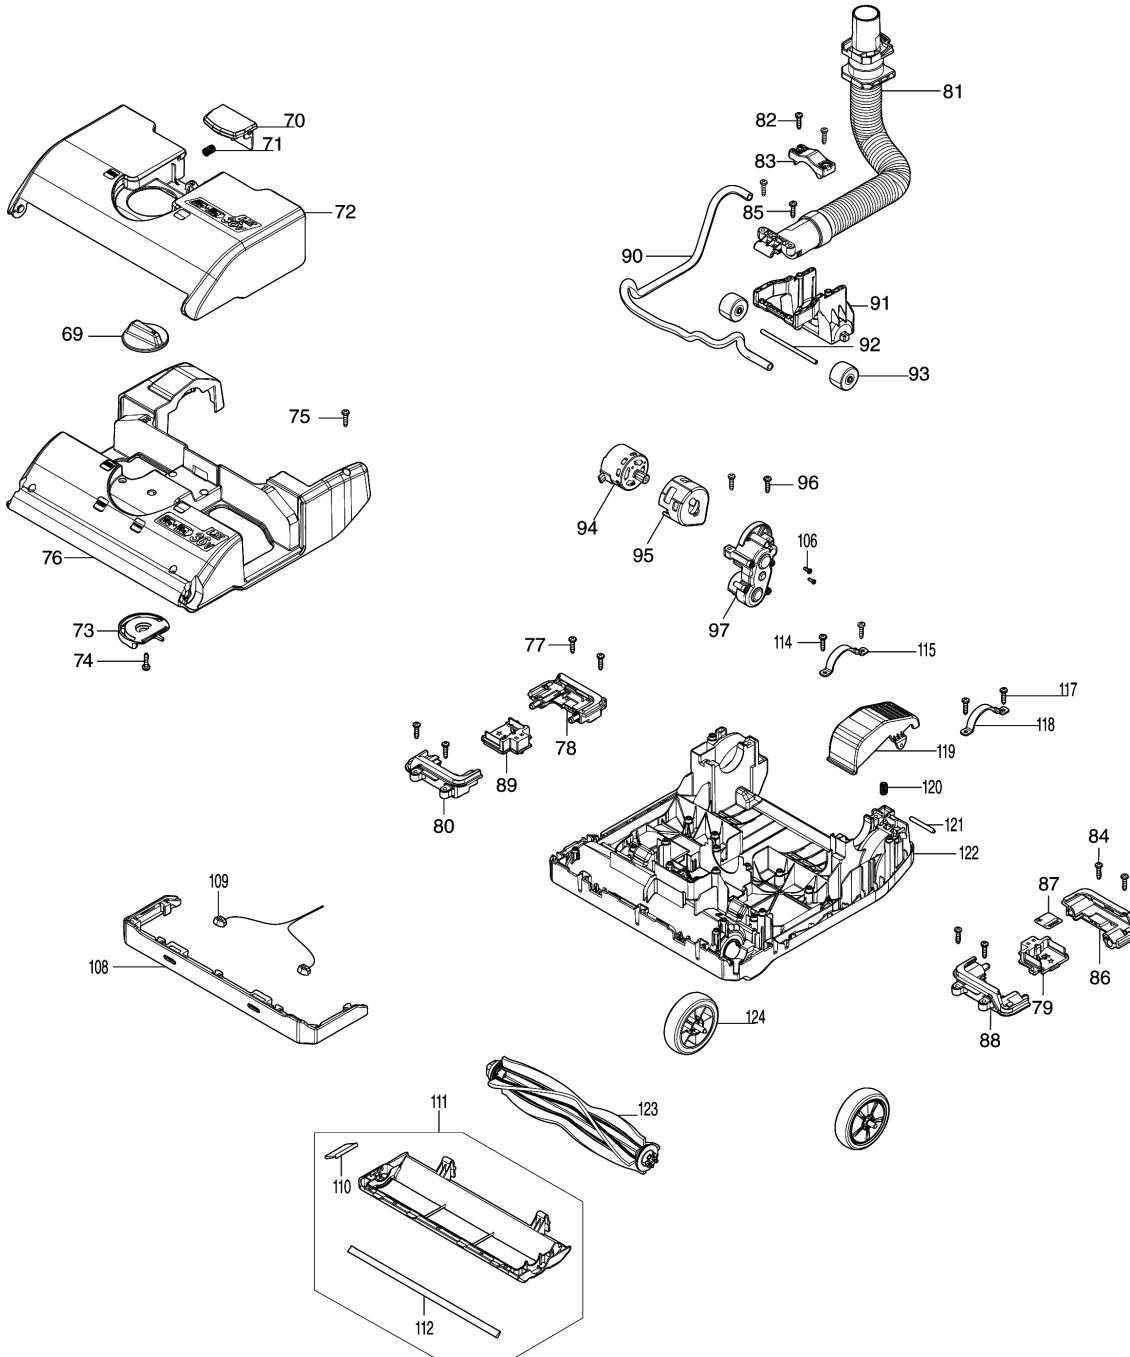

Model No.DVC560 CORDLESS UPRIGHT CLEANER

Model No.DVC560 CORDLESS UPRIGHT CLEANER

Model No.DVC560 CORDLESS UPRIGHT CLEANER

Položka	Objednávacie číslo	Popis	Zmena	ks	New/Old	Možnosť 1	Možnosť 2	Poznámka
001	266326-2	SKRUTKA SAMOREZNÁ		4				
002	183R12-7	HANDLE SET		1				
D10		INC. 5						
003	140S35-4	SWITCH PLATE COMPLETE		1				
C10	8020C7-1	SWITCH LABEL		1				
004	631973-2	SWITCH UNIT		1				
005	183R12-7	HANDLE SET		1				
D10		INC. 2						
006	327555-3	PIPE A		1				
007	632R23-4	LEAD UNIT		1				
008	266326-2	SKRUTKA SAMOREZNÁ		4				
009	140U72-0	TOP COVER COMPLETE		1				
010	266326-2	SKRUTKA SAMOREZNÁ		2				
011	266326-2	SKRUTKA SAMOREZNÁ		2				
012	632R22-6	LEAD UNIT		1				
013	412455-1	INLET		1				
014	213663-5	O-KRÚŽOK 55		1				
015	140V53-0	INDICATION CIRCUIT COMPLETE		1				
016	140S37-0	HOSE COMPLETE 28-0.7		1				
017	127522-6	PIPE ASSEMBLY		1				
018	266326-2	SKRUTKA SAMOREZNÁ		9				
019	412449-6	SIDE DUST BOX COVER		1				
020	422580-0	SEAL RING B		1				
021	632R25-0	LEAD UNIT		1				
022	941051-3	PODLOŽKA 4 CL070DS/AN711H		1				
023	412465-8	STOPPER PLATE		1				
024	232627-0	TORSION SPRING 9		1				
025	266326-2	SKRUTKA SAMOREZNÁ		1				
026	857N02-9	DVC560 NAME PLATE		1				
027	266326-2	SKRUTKA SAMOREZNÁ		2				
028	412444-6	NOZZLE HOLDER		2				
029	412464-0	LOCK LEVER A		1				
030	231309-1	PRUŽINA PRÍTLAČNÁ 5		1				
031	412463-2	STAY		1				
032	234391-9	COMPRESSION SPRING 8		1				
033	136303-7	DUST BOX ASSEMBLY		1				
034	140V23-9	VALVE COMPLETE		1				
035	191D63-2	FILTER BAG SET		1				
036	412446-2	LATCH		1				
037	191E39-5	MAIN FILTER H SET		1				
038	422578-7	SEAL RING A		1				
039	412445-4	DUST BOX COVER		1				
040	266326-2	SKRUTKA SAMOREZNÁ		7				
041	140S32-0	MOTOR COVER COMPLETE		1				