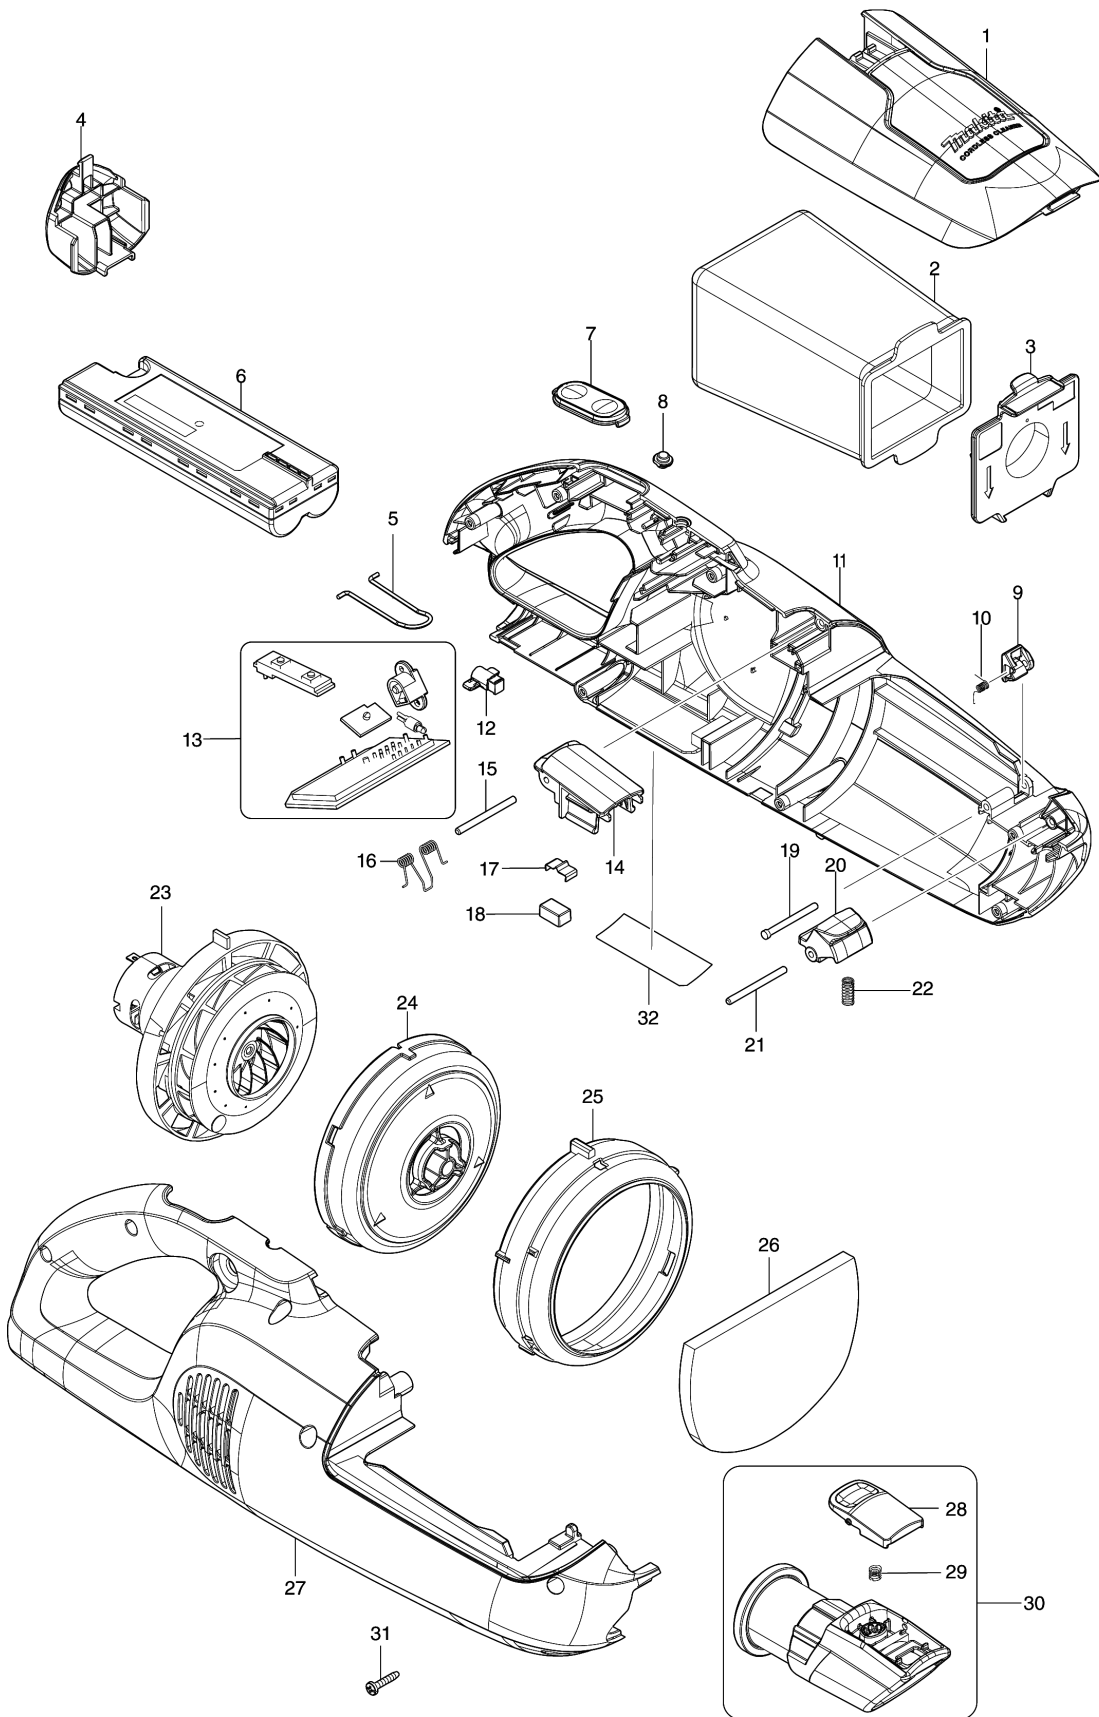

Model No.CL114FD CORDLESS CLEANER

Model No.CL114FD CORDLESS CLEANER

Položka	Objednávacie číslo	Popis	Zmena	ks	New/Old	Možnosť 1	Možnosť 2	Poznámka
001	140W12-0	FRONT COVER COMPLETE		1				
C10	458927-2	SEAL		1				
002	166119-6	EASY SHAKE OFF DUST BAG		1				
003	143677-9	VALVE STAY COMPLETE		1				
004	454080-2	COVER		1				
005	324885-3	HANGER		1				
006	632R12-9	BATTERY		1				
007	144096-2	SWITCH PLATE COMPLETE		1				
008	450522-4	LENS		1				
009	458943-4	STOPPER PLATE		1				
010	232484-6	TORSION SPRING 4		1				
011	183R32-1	HOUSING SET		1				
C10	423444-1	SPONGE SHEET 52-76		2				
D10		INC. 27						
012	140K40-3	LENS CASE COMPLETE		1				
013	620D45-2	CONTROLLER		1				
C10	688164-6	LINE FILTER		1				
014	458932-9	FRONT COVER JOINT		1				
015	268271-7	PIN 3		1				
016	233580-3	TORSION SPRING 4		1				
017	232264-0	LEAF SPRING		1				
018	424367-6	RUBBER		1				
019	256590-3	FLAT FILLISTER HD. PIN 3		1				
020	458933-7	BUTTON B		1				
021	268271-7	PIN 3		1				
022	233344-5	COMPRESSION SPRING 4		1				
023	127090-9	MOTOR ASSEMBLY		1				
024	459035-2	FAN COVER		1				
025	422421-0	RUBBER RING		1				
026	424804-0	SUPONGE SHEET 76-110		1				
027	183R32-1	HOUSING SET		1				
C10	423444-1	SPONGE SHEET 52-76		2				
D10		INC. 11						
028	458939-5	BUTTON A		1				
029	232485-4	COMPRESSION SPRING 5		1				
030	136033-0	INLET ASSY		1				
C10	424094-5	PACKING		1				
D10		INC. 28,29						
031	266130-9	TAPPING SCREW BIND PT 3X16		8				
032	857R57-8	CL114FD NAME PLATE		1				
A01	198755-0	NOZZLE ASSEMBLY SET		1				
C10	451410-8	ROLLER		4				
C20	743108-4	BRUSH 205		1				
A02	194566-1	PAPER FILTER SET (5PCS/SET)		1				

Please order the parts with part number.

Print Date 12/1/2021

Model No.CL114FD CORDLESS CLEANER

Položka	Objednávacie číslo	Popis	Zmena	ks	New/Old	Možnosť 1	Možnosť 2	Poznámka
A03	416041-0	SASH NOZZLE 28 IVO		1				
A04	458940-0	PIPE		1				
A05	459036-0	NOZZLE HOLDER		1				
A06	***DC1002	DC1002 BATTERY CHARGER		1				