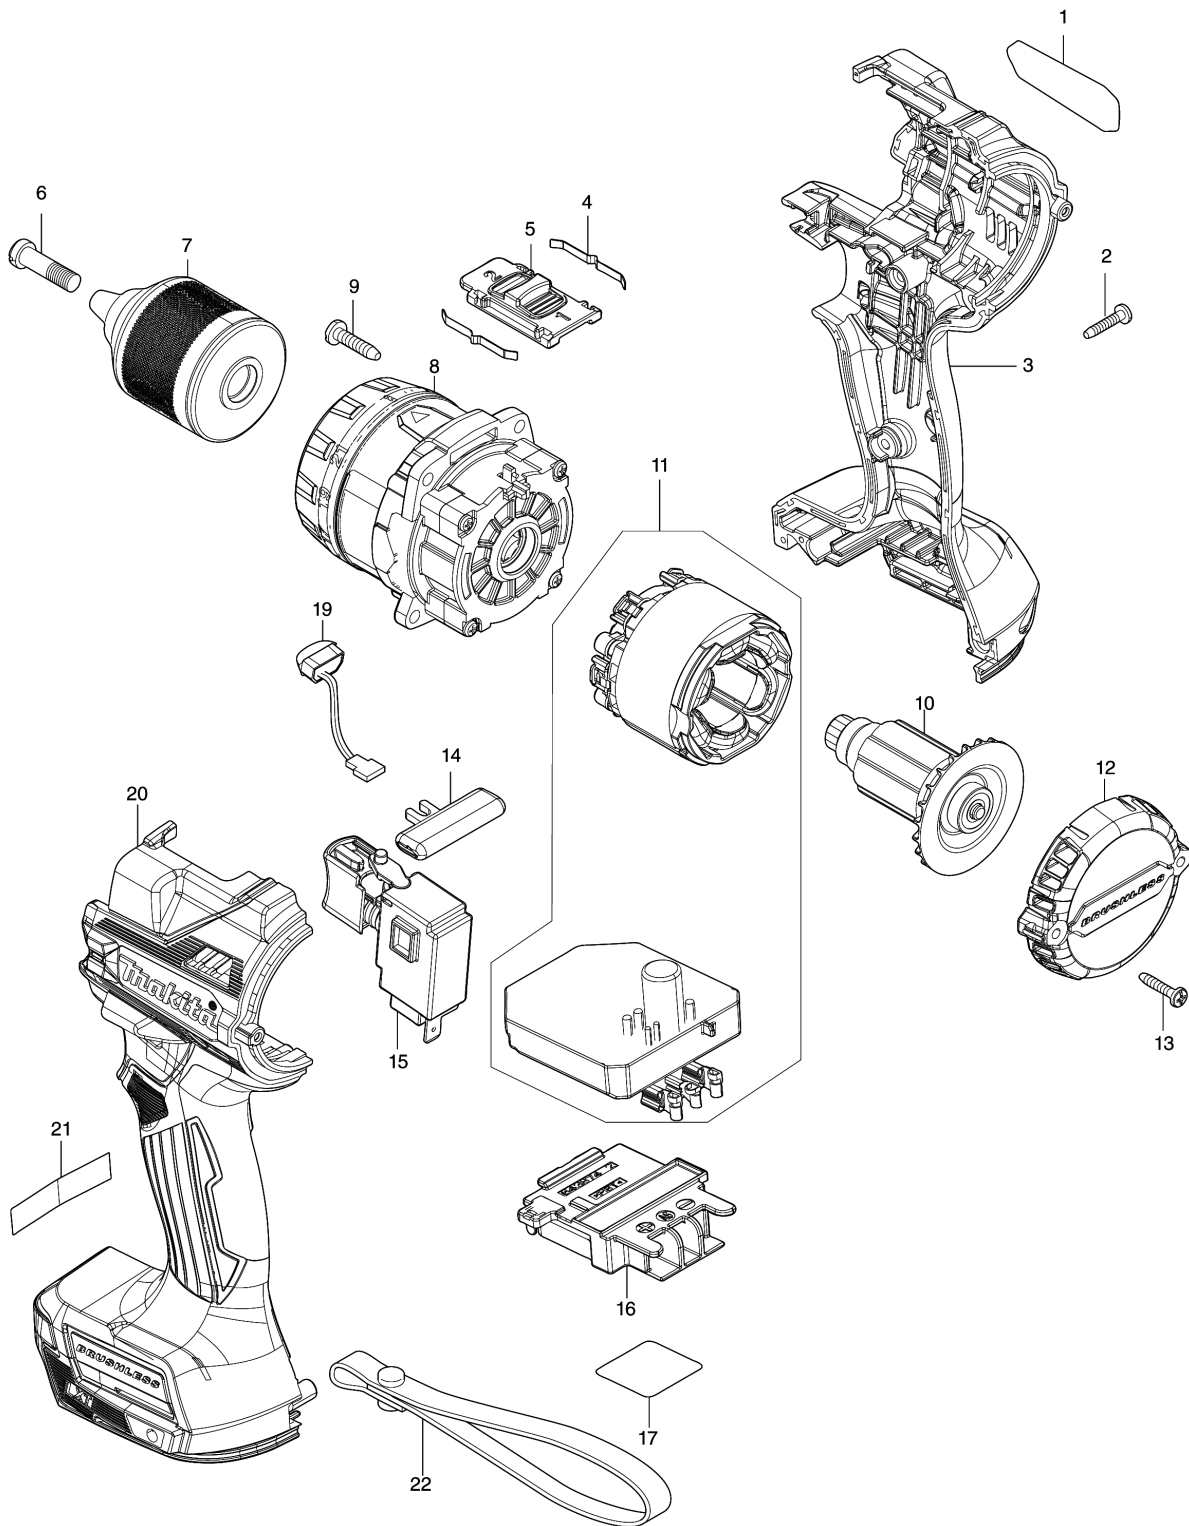

Model No.DDF486 CORDLESS HAMMER DRIVER DRILL

Model No.DDF486 CORDLESS HAMMER DRIVER DRILL

Položka	Objednávacie číslo	Popis	Zmena	ks	New/Old	Možnosť 1	Možnosť 2	Poznámka
001	811B51-8	DDF486 NAME PLATE		1				
002	266130-9	TAPPING SCREW BIND PT 3X16		7				
003	183R83-4	HOUSING SET		1				
C10	263005-3	RUBBER PIN 6		2				
C20	252126-6	HEX. LOCK NUT M4-7		2				
D10		INC. 20						
004	232220-0	LEAF SPRING		2				
005	127494-5	SPEED CHANGE LEVER ASSEMBLY		1				
C10	233438-6	COMPRESSION SPRING 4		2				
006	251468-5	- FLAT HEAD SCREW M6X22		1				
007	763252-1	KEYLESS DRILL CHUCK 13		1				
008	127699-7	GEAR ASSEMBLY		1				
009	266326-2	TAPPING SCREW 4X18		4				
010	619656-4	ROTOR		1				
011	629A33-8	STATOR COMPLETE		1				
012	413405-9	REAR COVER		1				
013	266130-9	TAPPING SCREW BIND PT 3X16		2				
014	419041-9	F/R CHANGE LEVER		1				
015	651443-5	SWITCH C3JR-4B		1				
016	643874-2	TERMINAL		1				
017	811B59-2	DDF486 SERIAL NO. LABEL		1				
019	620549-0	LED CIRCUIT		1				
020	183R83-4	HOUSING SET		1				
C10	263005-3	RUBBER PIN 6		2				
C20	252126-6	HEX. LOCK NUT M4-7		2				
D10		INC. 3						
A01	127702-4	GRIP ASSEMBLY		1	*			
C10	140U91-6	POLE COMPLETE		1	*			
C20	140X19-2	ARM R COMPLETE		1	*			
C30	266886-4	HEX. BOLT M8X65		1	*			
C40	312A63-3	ARM L		1	*			
C50	962055-2	RETAINING RING (INT) R-15		1	*			
A01-1	122C02-5	GRIP ASSEMBLY	<	1				
C10	140U91-6	POLE COMPLETE		1				
C20	140X19-2	ARM R COMPLETE		1				
C30	266886-4	HEX. BOLT M8X65		1				
C40	312C73-2	ARM L		1				
C50	962055-2	RETAINING RING (INT) R-15		1				
A02	251314-2	+ SCREW M4X12		2				
A03	346317-0	HOOK		1				
A04	452947-8	BIT HOLDER		1				
A05	784637-8	+/- BIT 2-45		2				
A06B	821550-0	CONNECTOR PLASTIC CASE (TYPE2)		1				